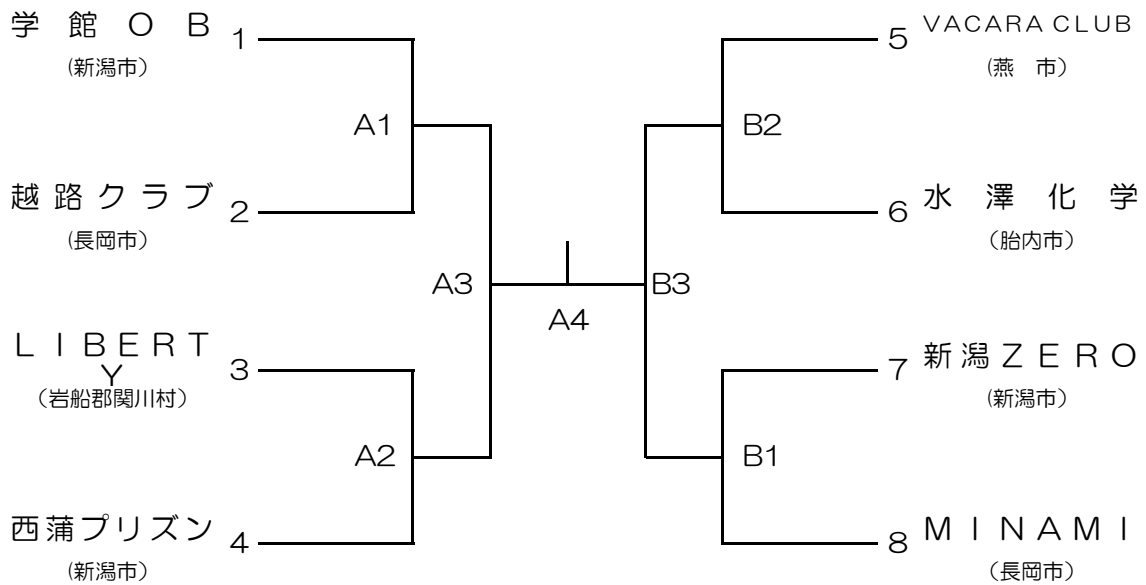

平成25年度  
中部日本6人制バレーボール総合男女選手権大会新潟県予選会  
平成25年5月12日(日) 会場 新発田中央高等学校

開館・受付8時30分 代表者会議8時50分 開会式9時10分 競技開始9時35分

男子

女子

\* 女子は、新潟医療福祉大学1チームのみエントリー