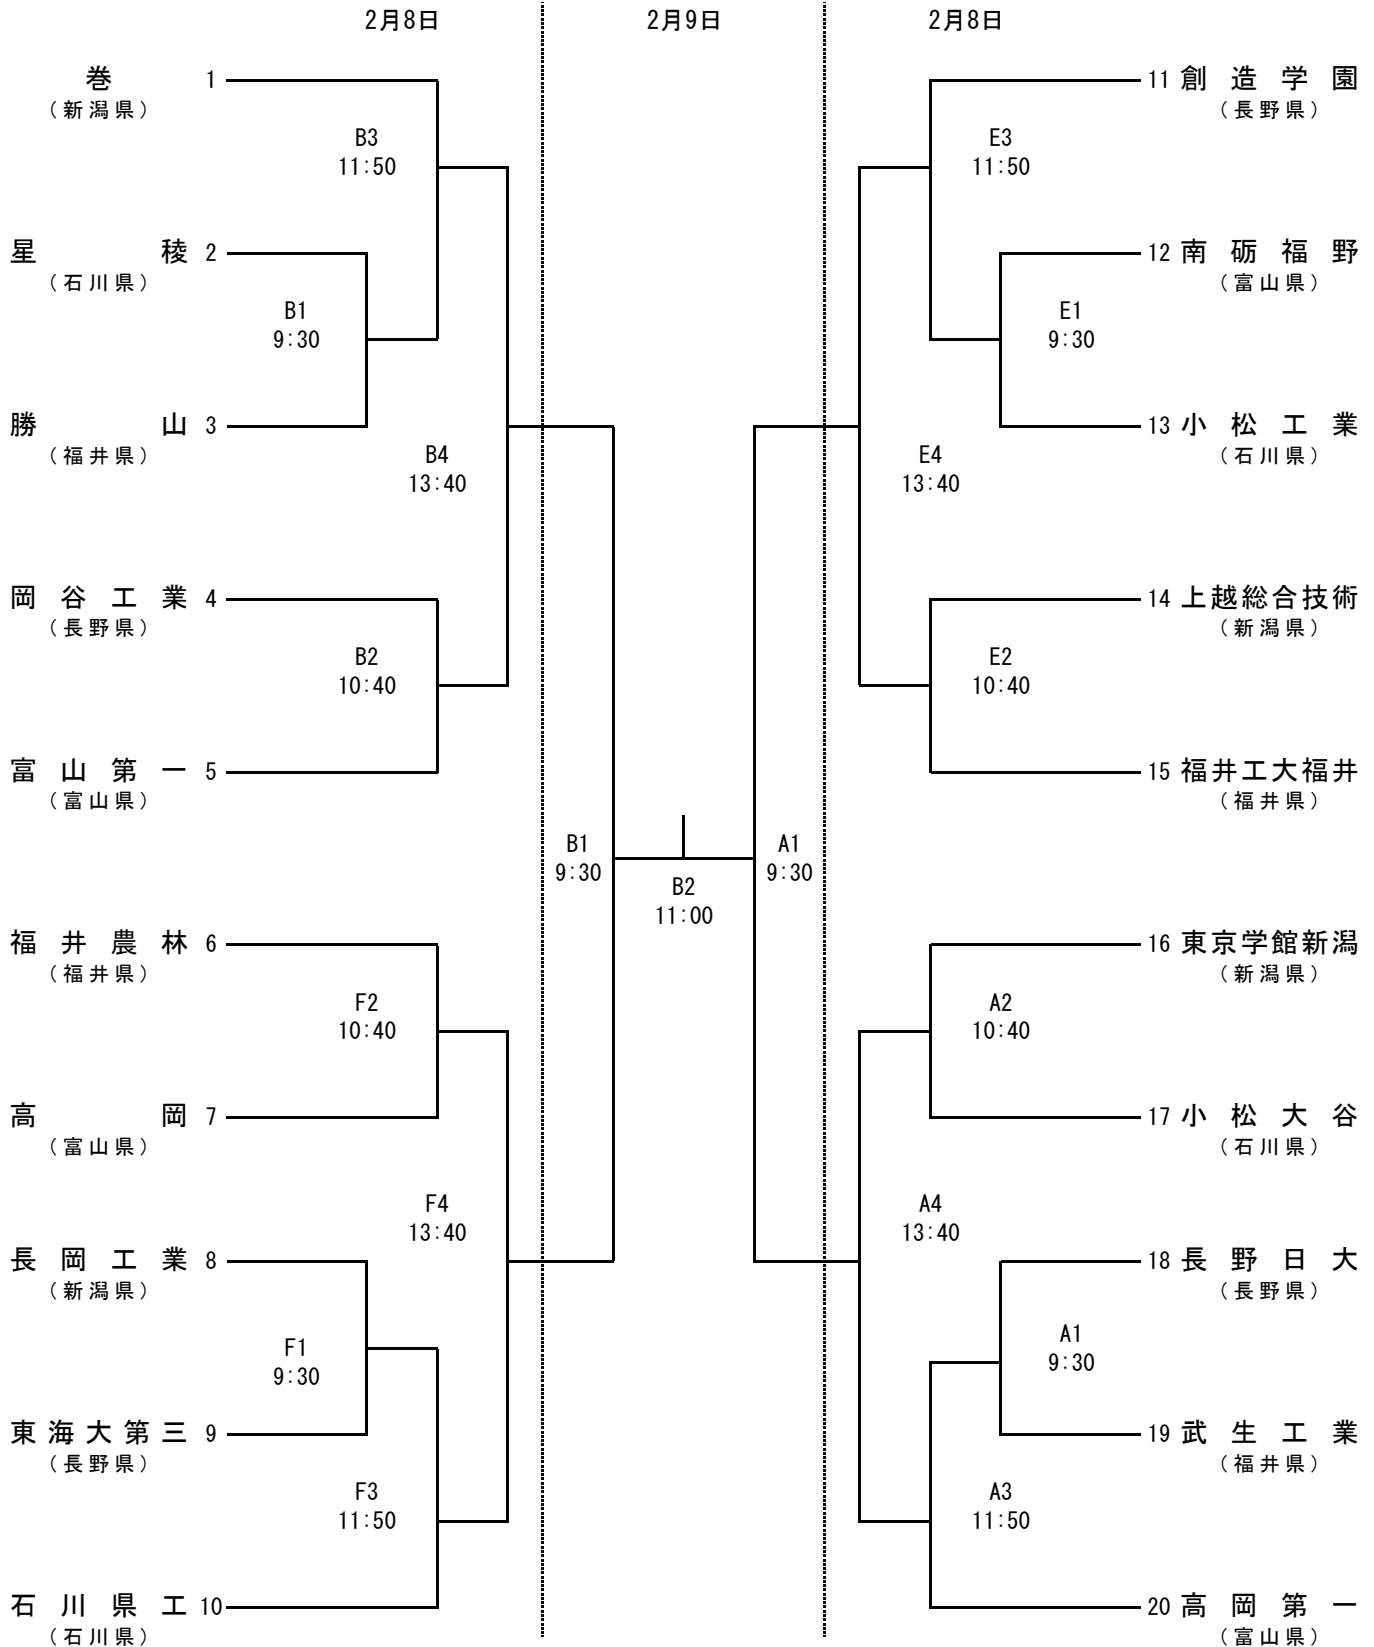

# 第14回 北信越高等学校新人バレーボール大会

## 【男子組合せ】

会場 リージョンプラザ上越（A・Bコート） 上越市総合体育館（E・Fコート）

期日 平成26年2月7日（金）～9日（日） 開会式：2月7日（金）

## 【女子組合せ】

会場 リージョンプラザ上越（C・Dコート）上越市清里スポーツセンター（G・Hコート）

期日 平成26年2月7日（金）～9日（日） 開会式：2月7日（金）