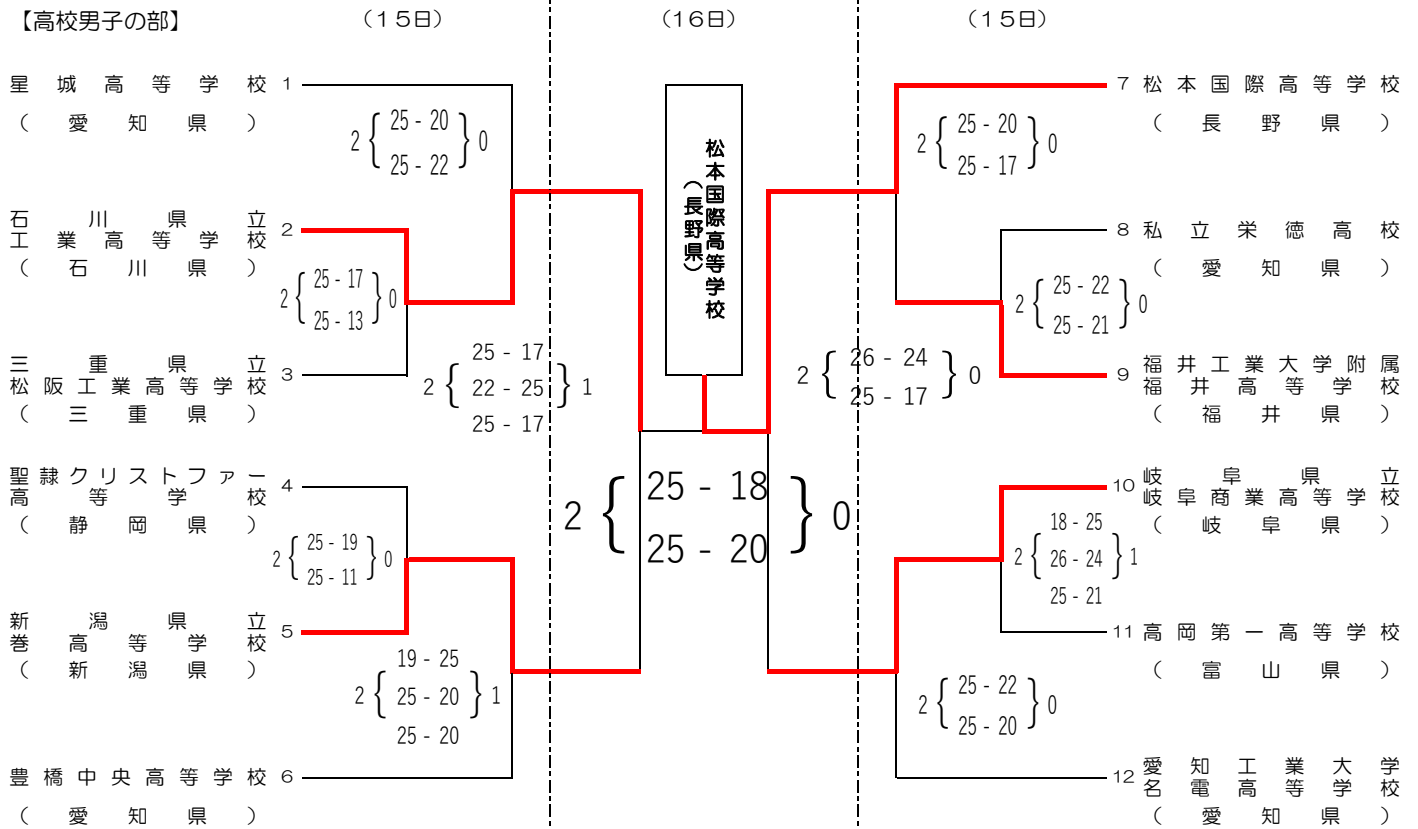

平成30年度 第68回中部日本6人制バレーボール総合男女選手権大会

開催期間：平成30年7月14日（土）～16日（月・祝）

会場：豊橋市総合体育館/A・B・C・Dコート

OSG体育館/E・Fコート

豊川市御津体育館/G・Hコート

【高校男子の部】