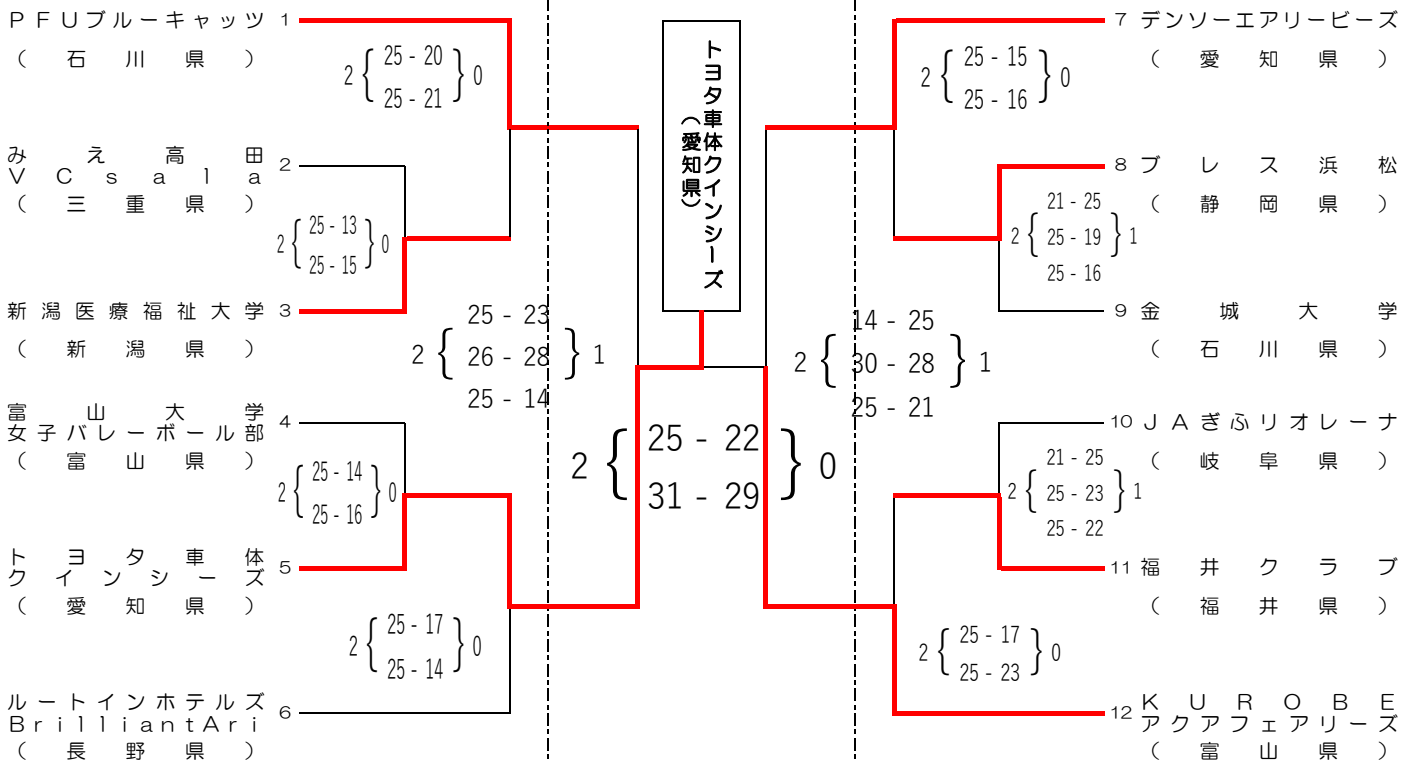

平成30年度 第68回中部日本6人制バレーボール総合男女選手権大会

開催期間：平成30年7月14日（土）～16日（月・祝）

会 場：豊橋市総合体育館/A・B・C・Dコート

OSG体育館/E・Fコート

豊川市御津体育館/G・Hコート

【一般男子の部】

(15日)

(16日)

(15日)

【一般女子の部】

(15日)

(16日)

(15日)

平成30年度 第68回中部日本6人制バレーボール総合男女選手権大会

開催期間：平成30年7月14日（土）～16日（月・祝）

会場：豊橋市総合体育館/A・B・C・Dコート