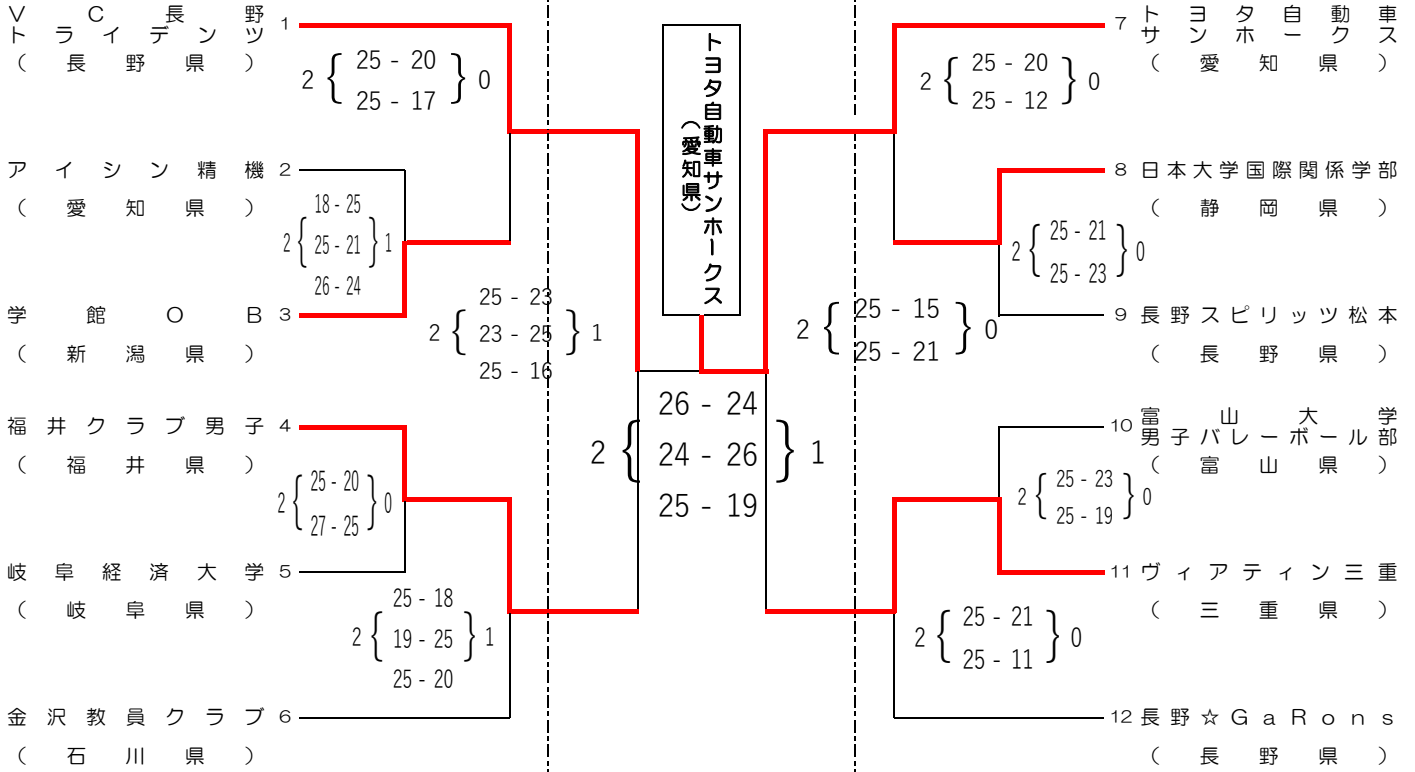

平成30年度 第68回中部日本6人制バレーボール総合男女選手権大会

開催期間：平成30年7月14日（土）～16日（月・祝）

会 場：豊橋市総合体育館/A・B・C・Dコート

OSG体育館/E・Fコート

豊川市御津体育館/G・Hコート

【一般男子の部】

(15日)

(16日)

(15日)

【一般女子の部】

(15日)

(16日)

(15日)

平成30年度 第68回中部日本6人制バレーボール総合男女選手権大会

開催期間：平成30年7月14日（土）～16日（月・祝）

会場：豊橋市総合体育館/A・B・C・Dコート