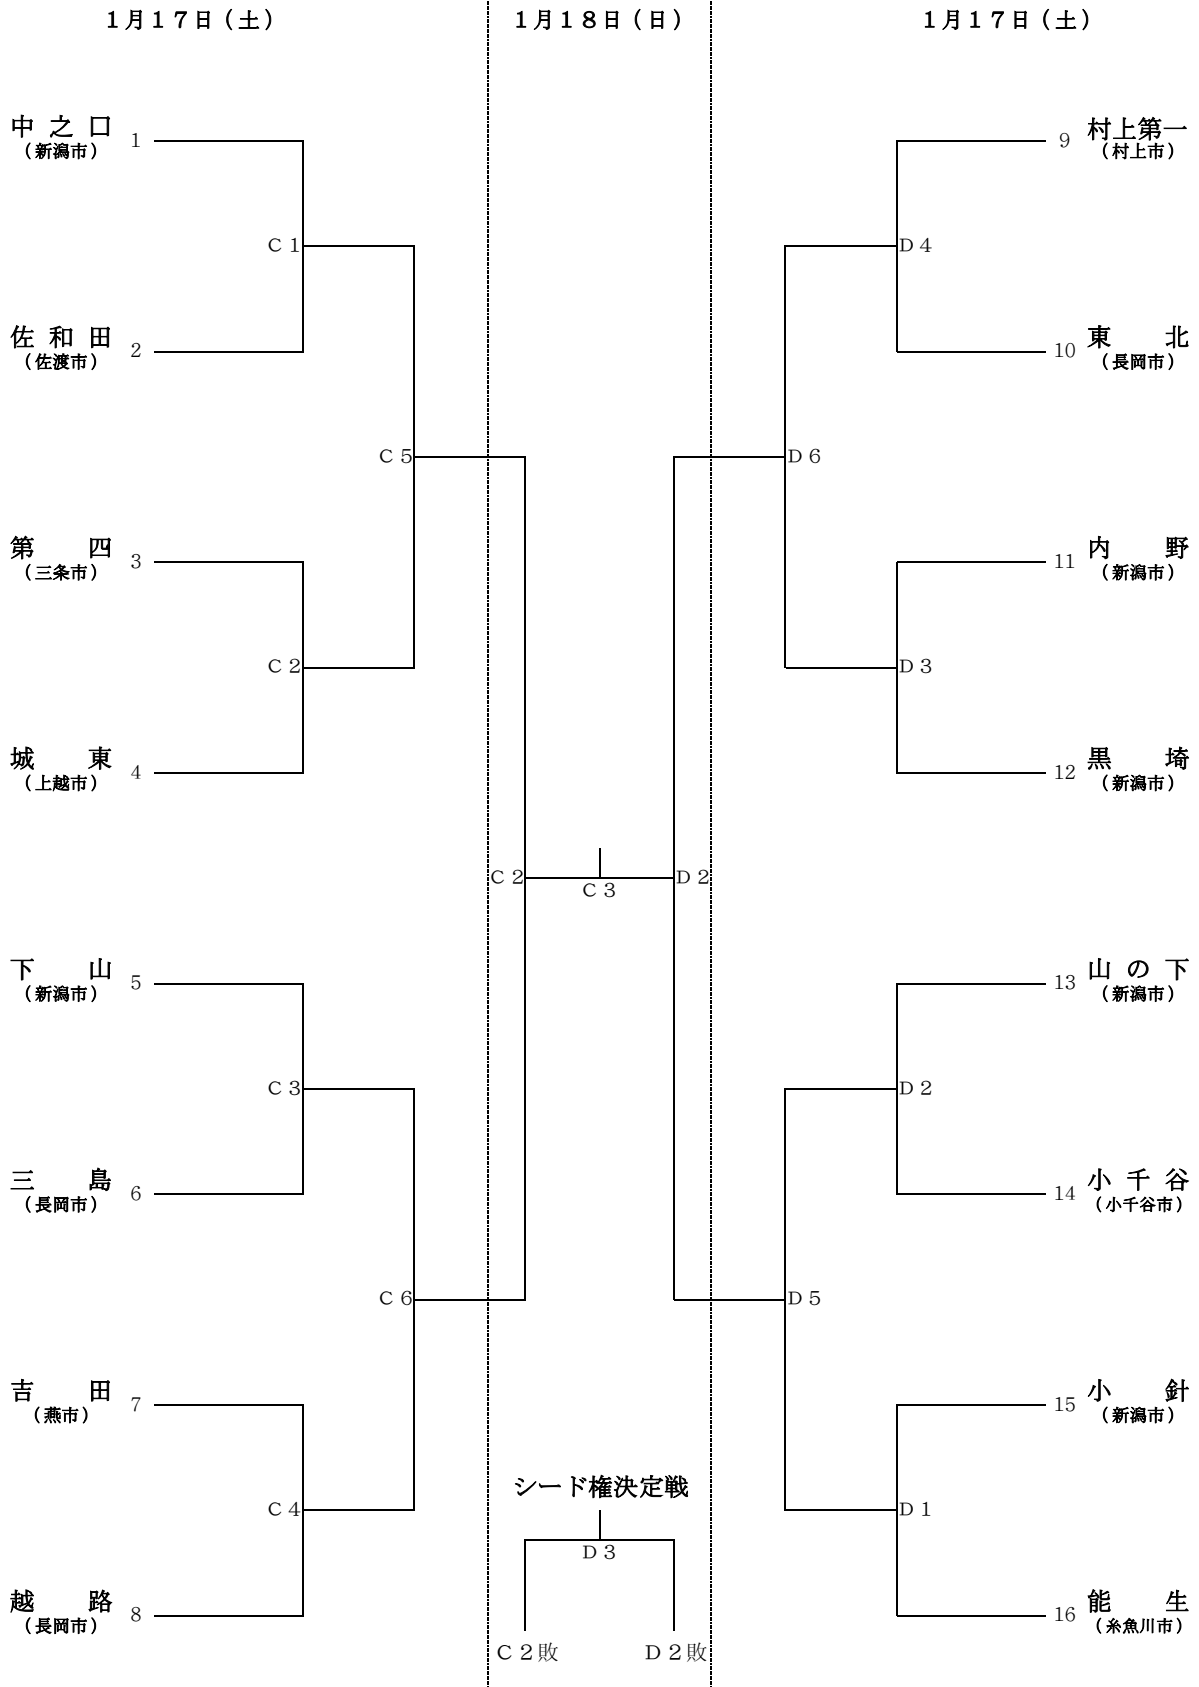

平成26年度 第30回新潟県選抜優勝大会 組み合わせ(男子)

平成27年1月17日(土)、18日(日) 五泉市総合会館大ホール(C・Dコート)

平成26年度 第30回新潟県選抜優勝大会 組み合わせ(女子)

平成27年1月17日(土)、18日(日) 五泉市総合会館(A・B・E・Fコート)