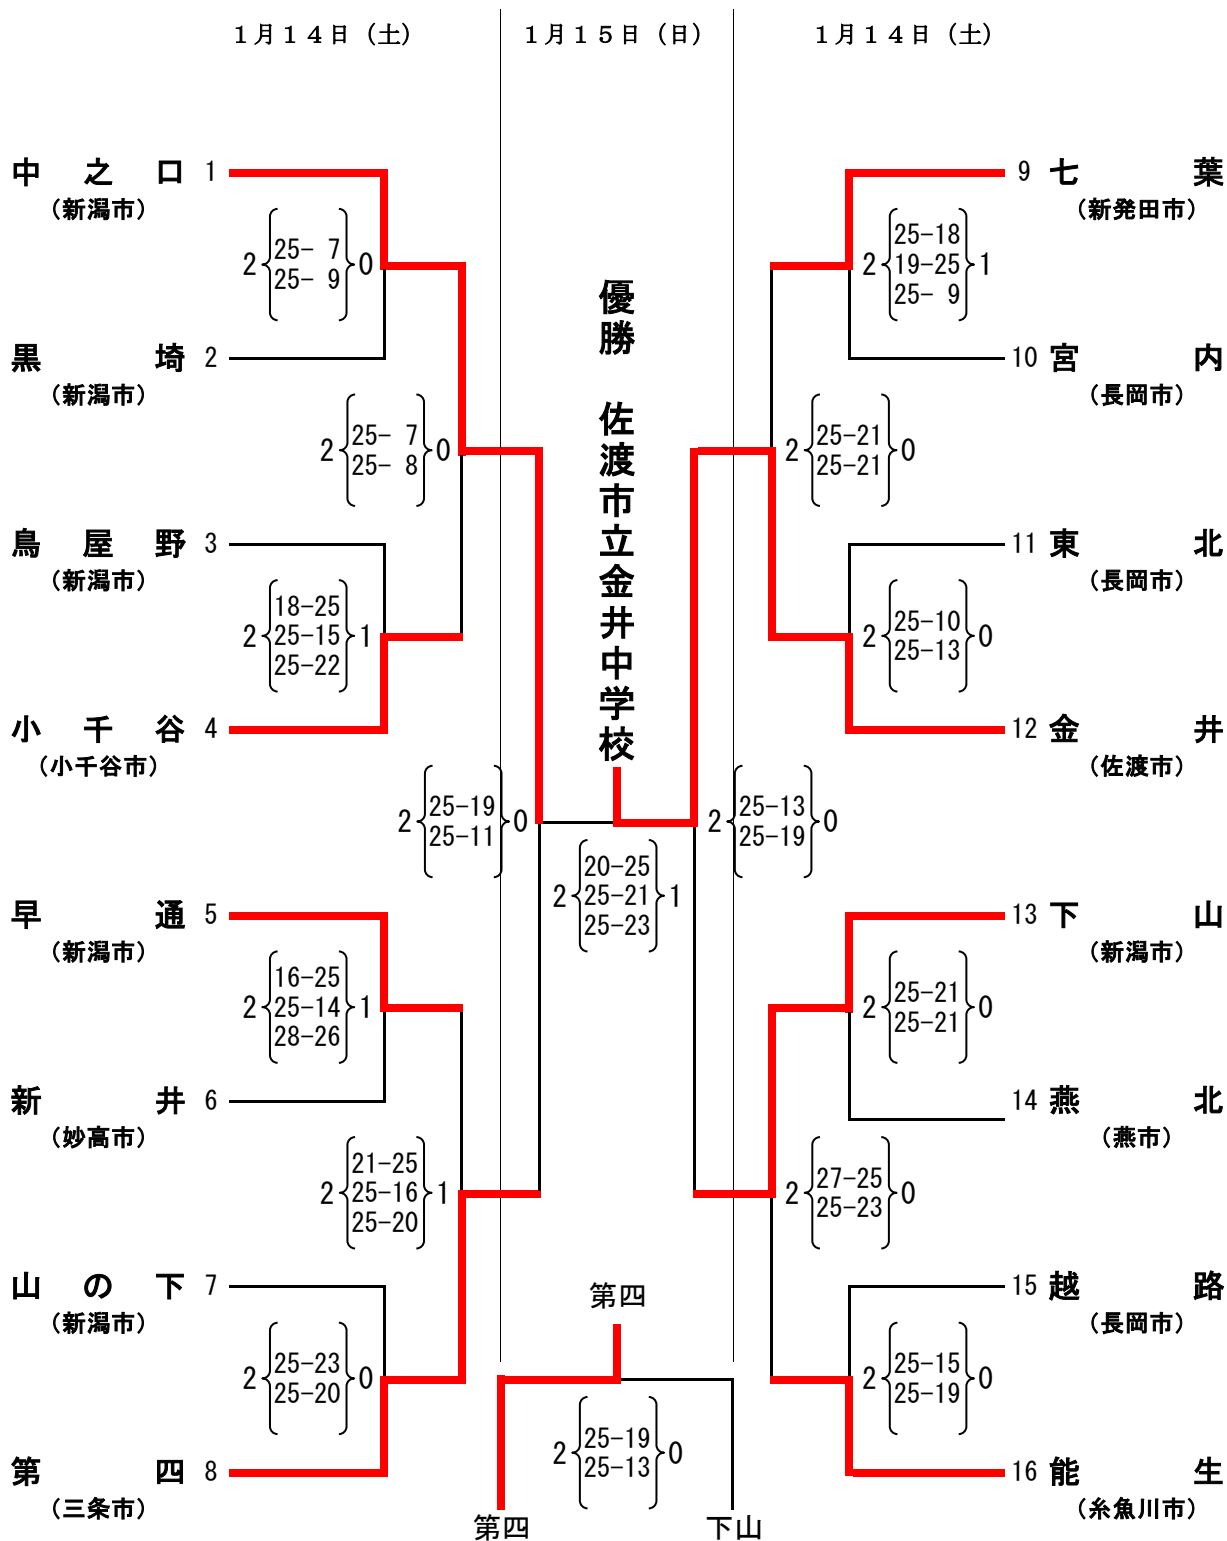

平成28年度 第32回新潟県選抜優勝大会 結果(男子)

平成29年1月14日(土) 新潟市立中之口中学校体育館(E・Fコート)

平成29年1月15日(日) 新潟市中之口体育館(A・Bコート)

平成28年度 第32回新潟県選抜優勝大会 結果(女子)

平成29年1月14日(土) 新潟市中之口体育館(A・Bコート) 新潟市立西川中学校体育館(C・Dコート)

平成29年1月15日(日) 新潟市中之口体育館(A・Bコート)