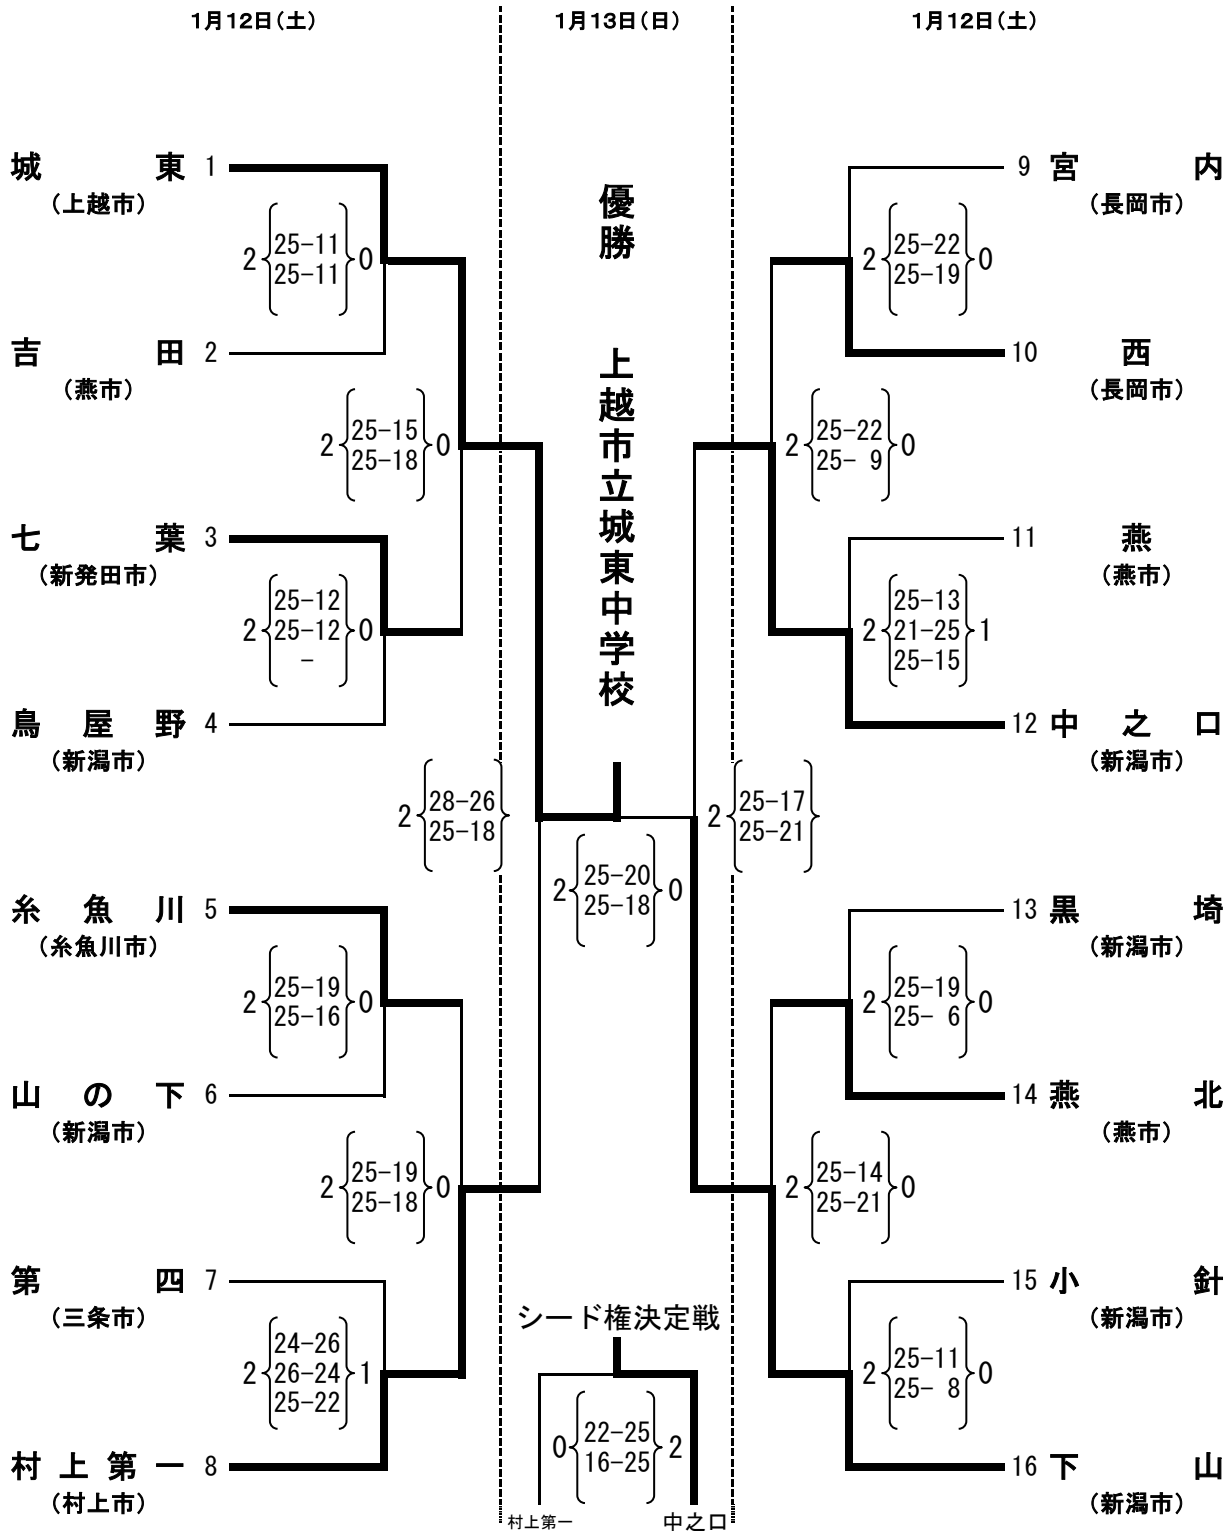

平成30年度 第34回新潟県選抜優勝大会 組合せ(男子)

平成31年1月12日(土) 新潟市立中之口中学校体育館(E・Fコート)
 平成31年1月13日(日) ささかみ体育館(A・Bコート)

優勝	上越市立城東中学校
2位	新潟市立下山中学校
3位	新潟市立中之口中学校
3位	村上市立村上第一中学校

平成30年度 第34回新潟県選抜優勝大会 結果(女子)

平成31年1月12日(土) ささかみ体育館(A・Bコート) 阿賀野市立笹神中学校(C・Dコート)
 平成31年1月13日(日) ささかみ体育館(A・Bコート)

優勝	新潟市立中之口中学校
2位	小千谷市立片貝中学校
3位	新潟市立潟東中学校
3位	胎内市立中条中学校