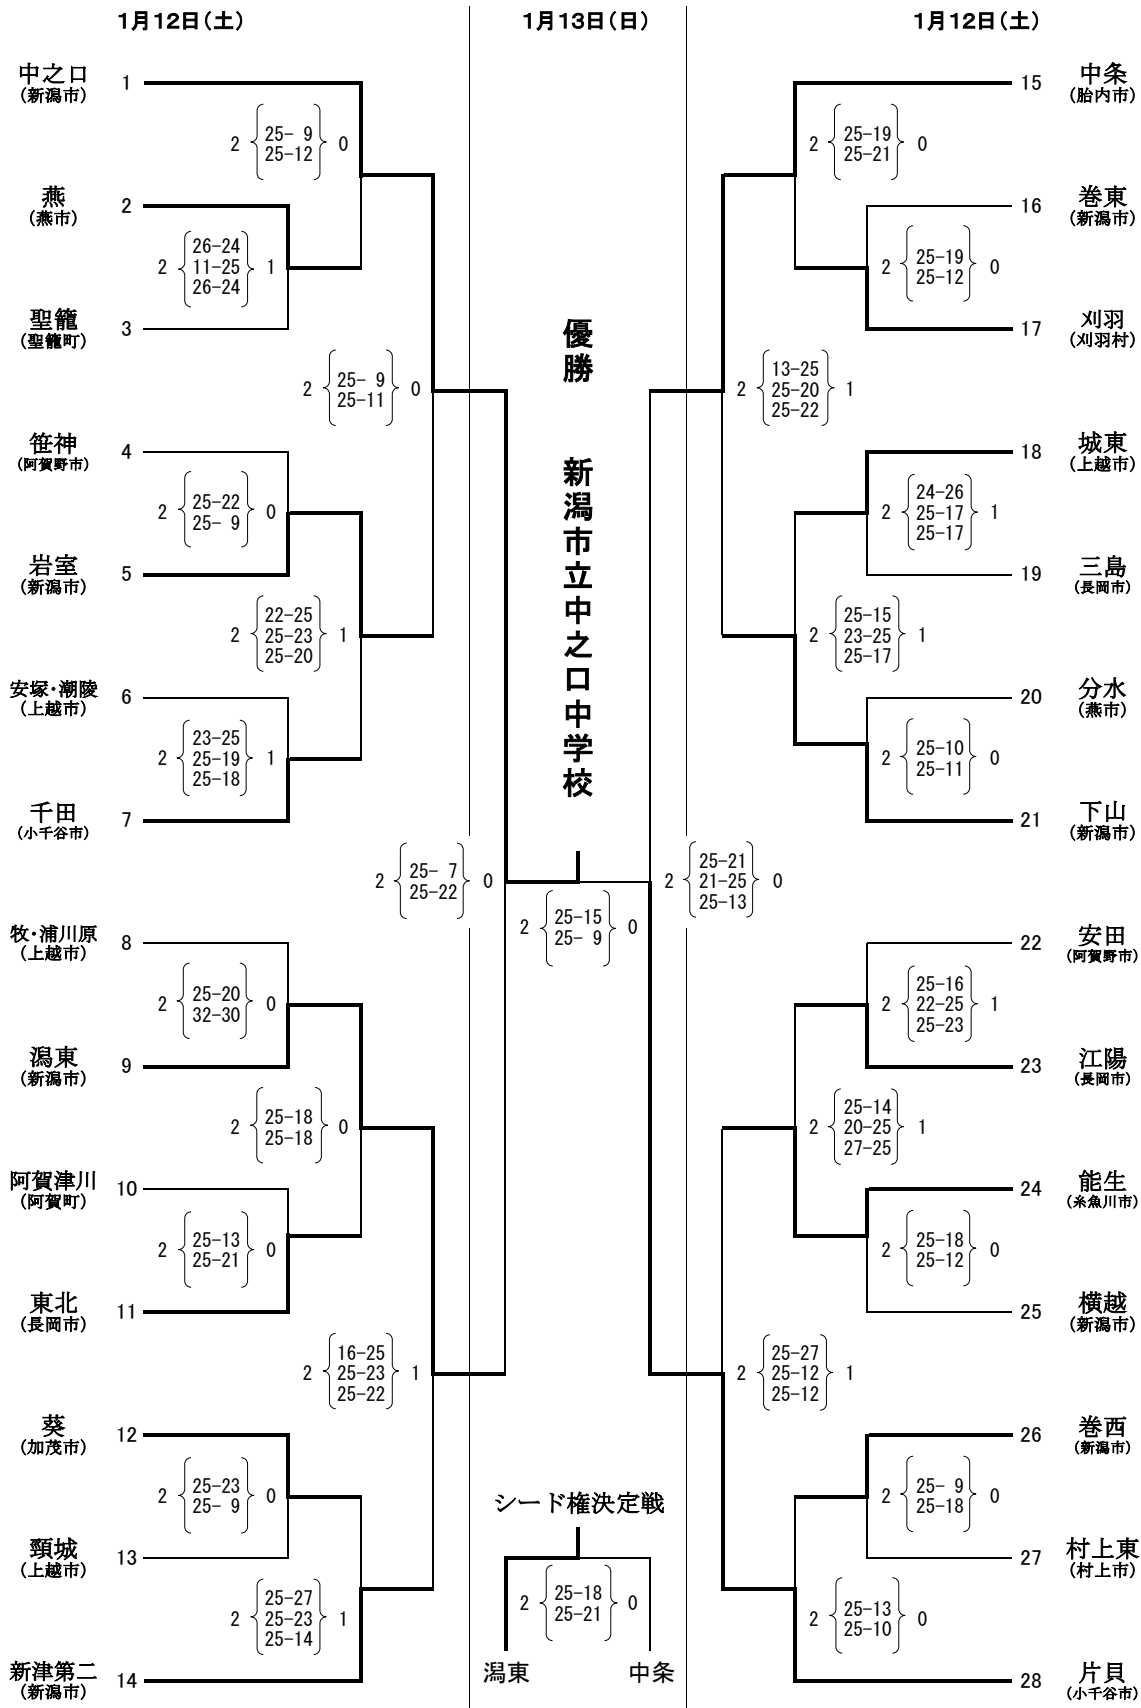

平成30年度 第34回新潟県選抜優勝大会 組合せ(男子)

平成31年1月12日(土) 新潟市立中之口中学校体育館(E・Fコート)
 平成31年1月13日(日) ささかみ体育館(A・Bコート)

優勝	上越市立城東中学校
2位	新潟市立下山中学校
3位	新潟市立中之口中学校
3位	村上市立村上第一中学校

平成30年度 第34回新潟県選抜優勝大会 結果(女子)

平成31年1月12日(土) ささかみ体育館(A・Bコート) 阿賀野市立笹神中学校(C・Dコート)
 平成31年1月13日(日) ささかみ体育館(A・Bコート)

優勝	新潟市立中之口中学校
2位	小千谷市立片貝中学校
3位	新潟市立潟東中学校
3位	胎内市立中条中学校