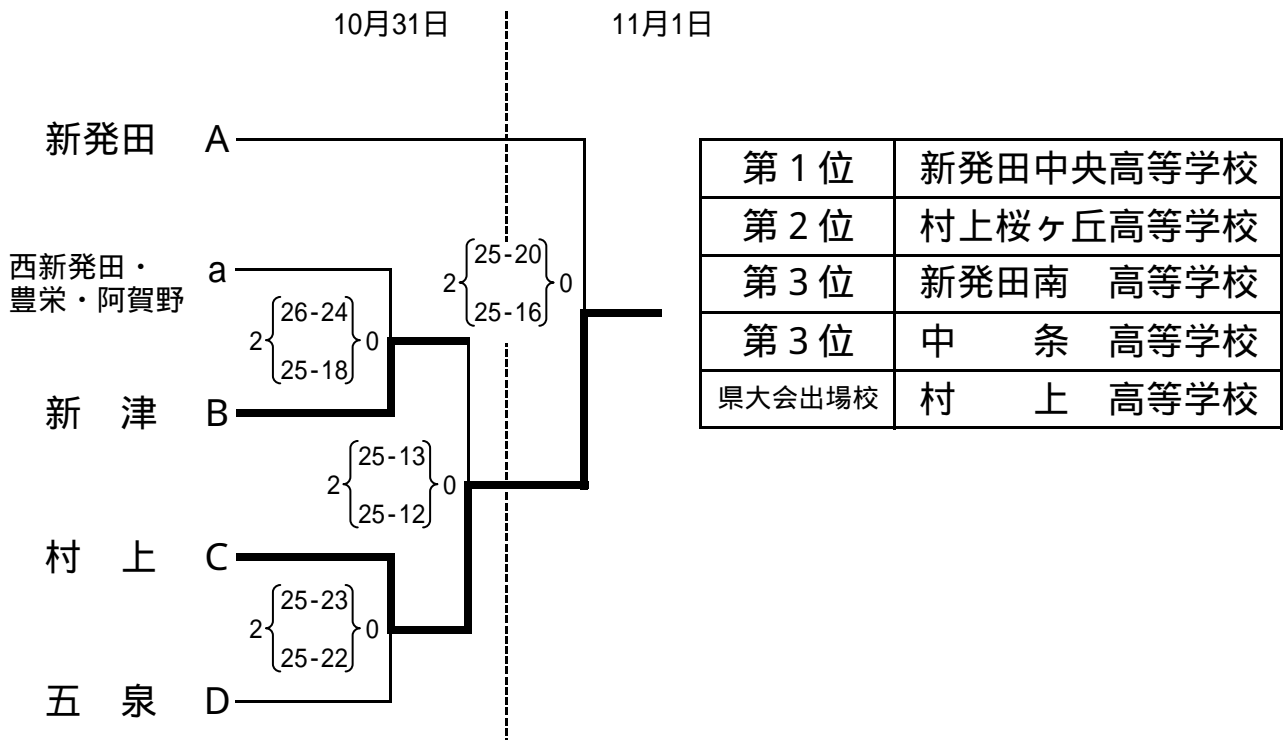

平成20年度 新潟県高等学校秋季地区体育大会
下越地区バレーボール大会 男子結果

平成20年10月31日(金)開館・受付9:00 代表者会議10:00 開会式10:30 競技開始10:45

平成20年11月 1日(土)開館・受付9:00 代表者会議10:00 競技開始10:25

県大会代表決定戦

第1位	新発田中央高等学校
第2位	村上桜ヶ丘高等学校
第3位	新発田南 高等学校
第3位	中 条 高等学校
県大会出場校	村 上 高等学校

平成20年度 新潟県高等学校秋季地区体育大会
下越地区バレーボール大会 女子結果

平成20年10月31日(金)開館・受付8:30 代表者会議9:00 開会式9:25 競技開始9:40

平成20年11月 1日(土)開館・受付9:00 代表者会議9:30 競技開始9:55

第1位	新発田商業高等学校
第2位	新津高等学校
第3位	新発田農業高等学校
第3位	村上高等学校
県大会出場校	村上桜ヶ丘高等学校
	五泉高等学校