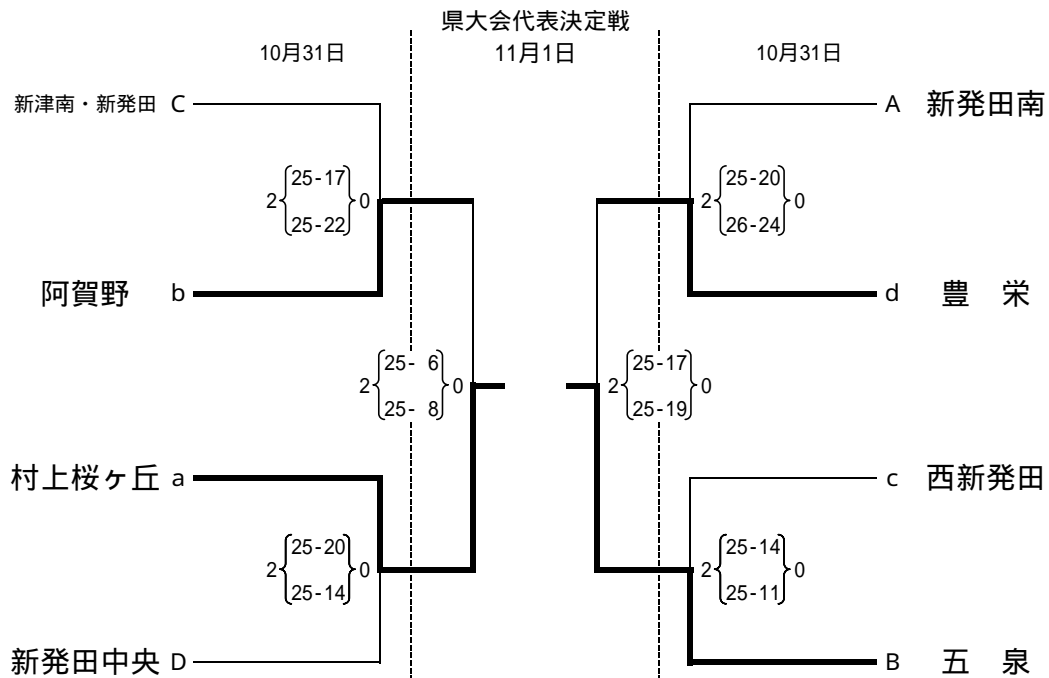

平成20年度 新潟県高等学校秋季地区体育大会
下越地区バレーボール大会 男子結果

平成20年10月31日(金)開館・受付9:00 代表者会議10:00 開会式10:30 競技開始10:45

平成20年11月 1日(土)開館・受付9:00 代表者会議10:00 競技開始10:25

県大会代表決定戦

第1位	新発田中央高等学校
第2位	村上桜ヶ丘高等学校
第3位	新発田南 高等学校
第3位	中 条 高等学校
県大会出場校	村 上 高等学校

平成20年度 新潟県高等学校秋季地区体育大会
下越地区バレーボール大会 女子結果

平成20年10月31日(金)開館・受付8:30 代表者会議9:00 開会式9:25 競技開始9:40

平成20年11月 1日(土)開館・受付9:00 代表者会議9:30 競技開始9:55

第1位	新発田商業高等学校
第2位	新津高等学校
第3位	新発田農業高等学校
第3位	村上高等学校
県大会出場校	村上桜ヶ丘高等学校
	五泉高等学校