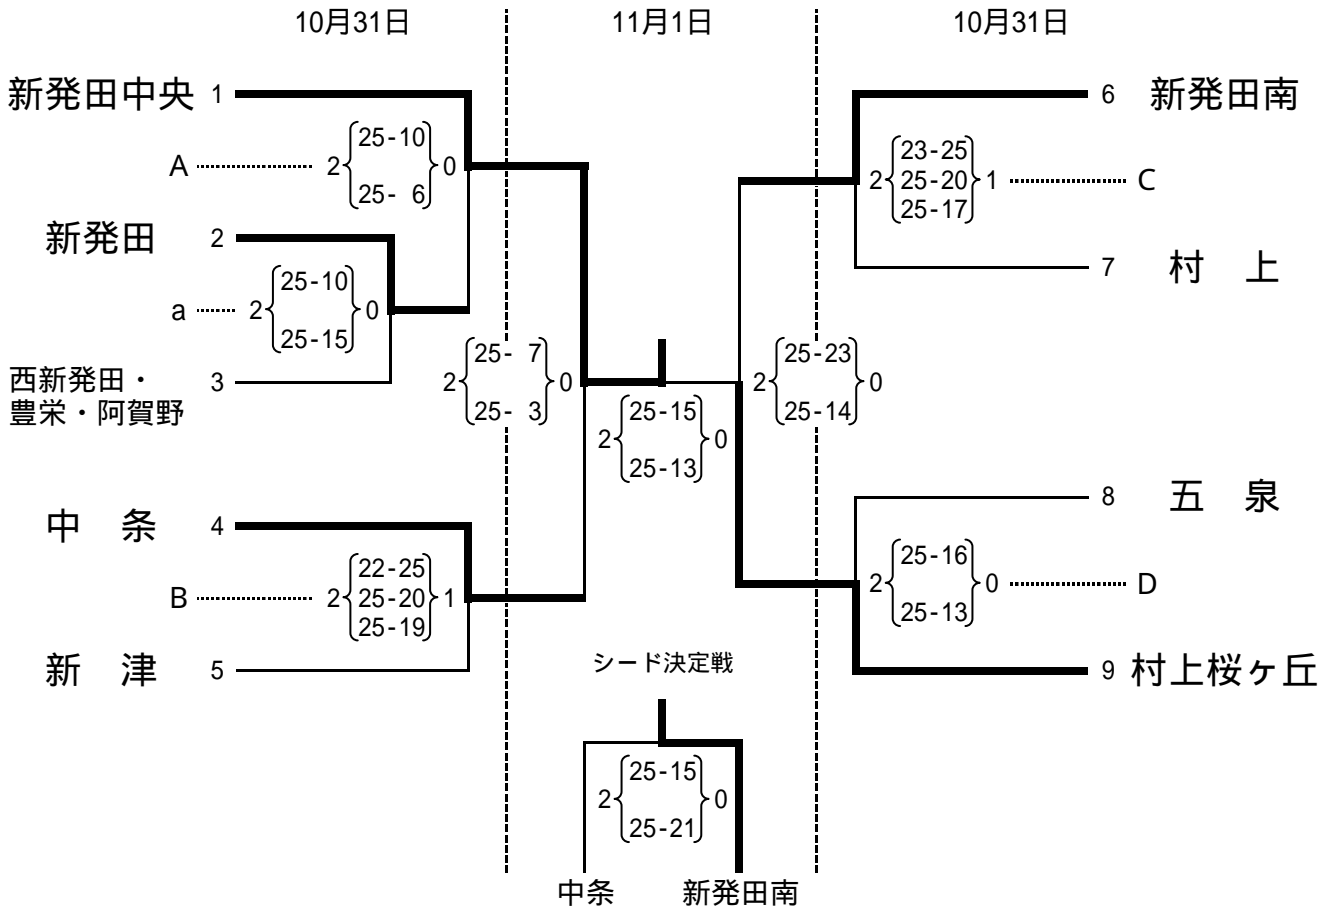

平成20年度 新潟県高等学校秋季地区体育大会
下越地区バレーボール大会 男子結果

平成20年10月31日(金)開館・受付9:00 代表者会議10:00 開会式10:30 競技開始10:45

平成20年11月 1日(土)開館・受付9:00 代表者会議10:00 競技開始10:25

県大会代表決定戦

第1位	新発田中央高等学校
第2位	村上桜ヶ丘高等学校
第3位	新発田南 高等学校
第3位	中 条 高等学校
県大会出場校	村 上 高等学校

平成20年度 新潟県高等学校秋季地区体育大会
下越地区バレーボール大会 女子結果

平成20年10月31日(金)開館・受付8:30 代表者会議9:00 開会式9:25 競技開始9:40

平成20年11月 1日(土)開館・受付9:00 代表者会議9:30 競技開始9:55

第1位	新発田商業高等学校
第2位	新津高等学校
第3位	新発田農業高等学校
第3位	村上高等学校
県大会出場校	村上桜ヶ丘高等学校
	五泉高等学校