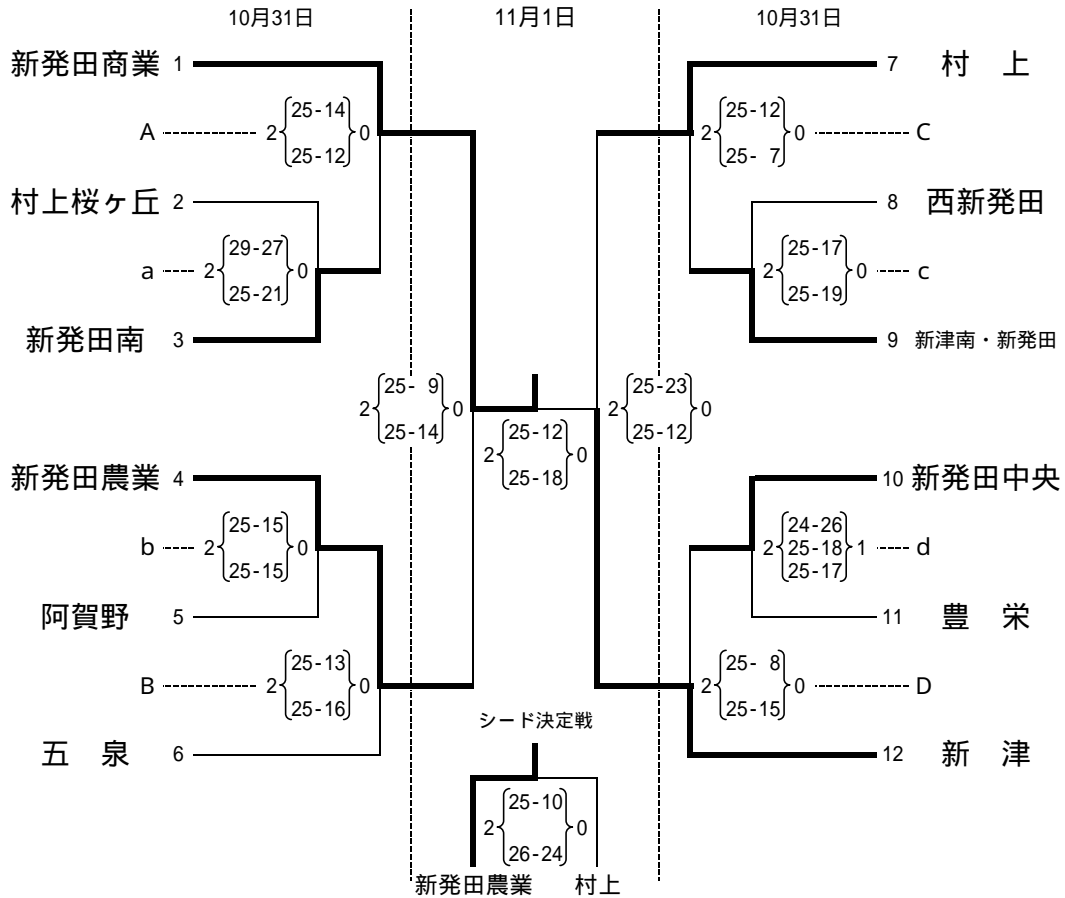

平成20年度 新潟県高等学校秋季地区体育大会
下越地区バレーボール大会 男子結果

平成20年10月31日(金)開館・受付9:00 代表者会議10:00 開会式10:30 競技開始10:45

平成20年11月 1日(土)開館・受付9:00 代表者会議10:00 競技開始10:25

県大会代表決定戦

第1位	新発田中央高等学校
第2位	村上桜ヶ丘高等学校
第3位	新発田南 高等学校
第3位	中 条 高等学校
県大会出場校	村 上 高等学校

平成20年度 新潟県高等学校秋季地区体育大会
下越地区バレーボール大会 女子結果

平成20年10月31日(金)開館・受付8:30 代表者会議9:00 開会式9:25 競技開始9:40

平成20年11月 1日(土)開館・受付9:00 代表者会議9:30 競技開始9:55

第1位	新発田商業高等学校
第2位	新津高等学校
第3位	新発田農業高等学校
第3位	村上高等学校
県大会出場校	村上桜ヶ丘高等学校
	五泉高等学校