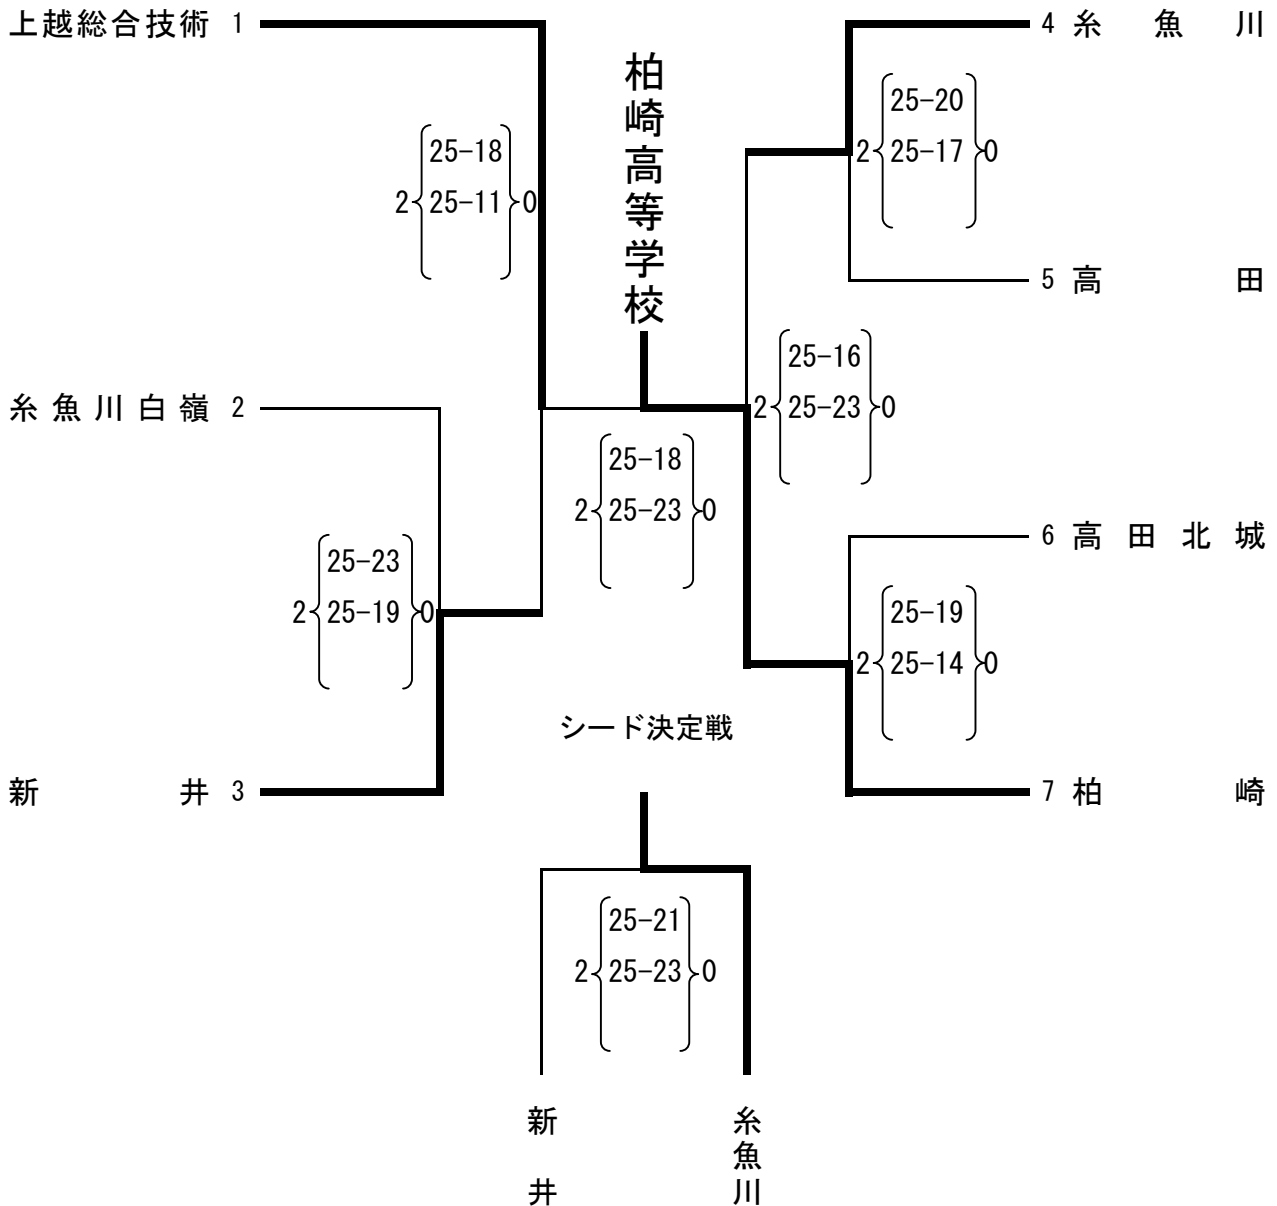

平成20(2008)年度 新潟県高等学校春季地区体育大会 上越地区バレーボール大会

会場：上越市柿崎総合体育館（かきざきドーム）

日程 1日目 開館・受付 8：30 代表者会議 9：00 競技開始 9：30
 2日目 開館・受付 8：30 代表者会議 9：00 競技開始 9：30

女子結果

1位	高田商業高等学校
2位	柏崎常盤高等学校
3位	糸魚川白嶺高等学校
3位	高田北城高等学校

平成20(2008)年度 新潟県高等学校春季地区体育大会 上越地区バレーボール大会

会場：上越市柿崎総合体育館（かきざきドーム）

日程 1日目 開館・受付 8:30 代表者会議 9:00 競技開始 9:30
 2日目 開館・受付 8:30 代表者会議 9:00 競技開始 9:30

男子結果

1位	柏崎高等学校
2位	上越総合技術高等学校
3位	糸魚川高等学校
3位	新井高等学校