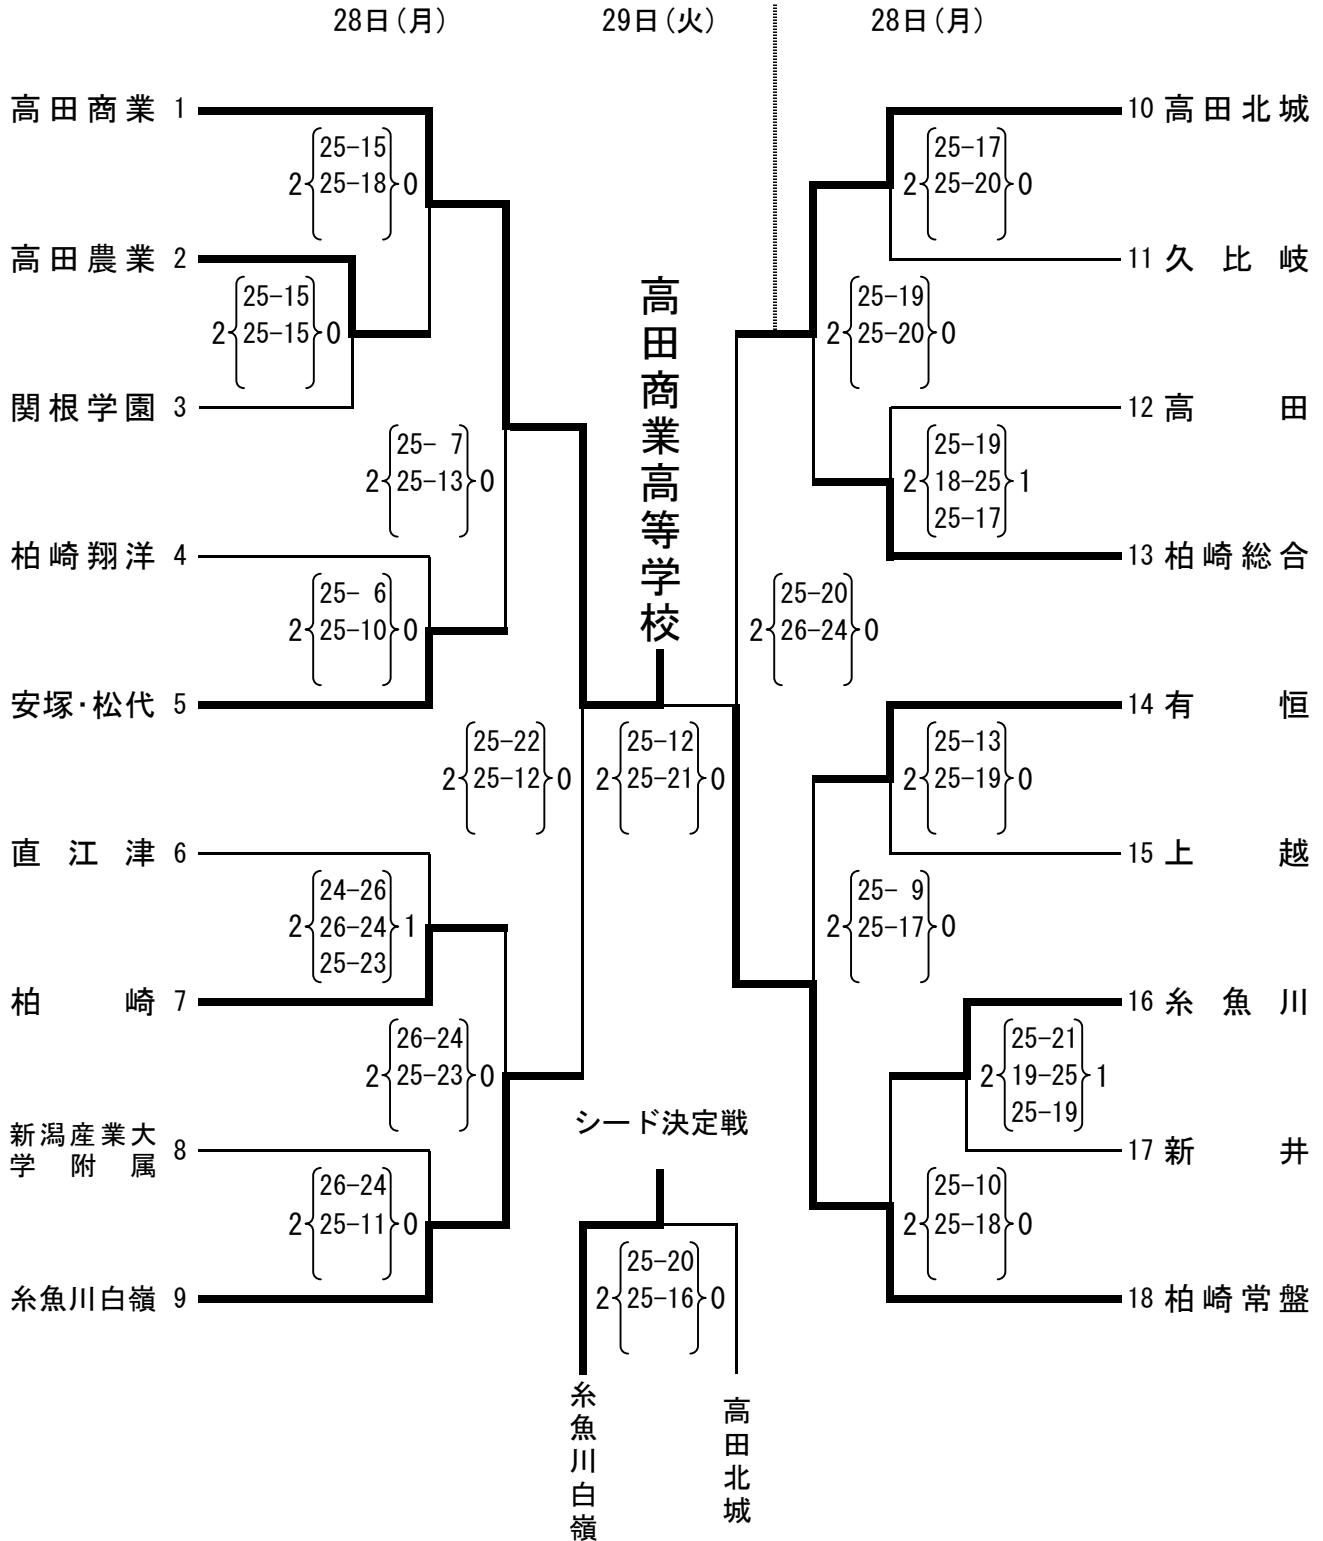

平成20(2008)年度 新潟県高等学校春季地区体育大会 上越地区バレーボール大会

会場：上越市柿崎総合体育館（かきざきドーム）

日程 1日目 開館・受付 8：30 代表者会議 9：00 競技開始 9：30
 2日目 開館・受付 8：30 代表者会議 9：00 競技開始 9：30

女子結果

1位	高田商業高等学校
2位	柏崎常盤高等学校
3位	糸魚川白嶺高等学校
3位	高田北城高等学校

平成20(2008)年度 新潟県高等学校春季地区体育大会 上越地区バレーボール大会

会場：上越市柿崎総合体育館（かきざきドーム）

日程 1日目 開館・受付 8:30 代表者会議 9:00 競技開始 9:30
 2日目 開館・受付 8:30 代表者会議 9:00 競技開始 9:30

男子結果

1位	柏崎高等学校
2位	上越総合技術高等学校
3位	糸魚川高等学校
3位	新井高等学校