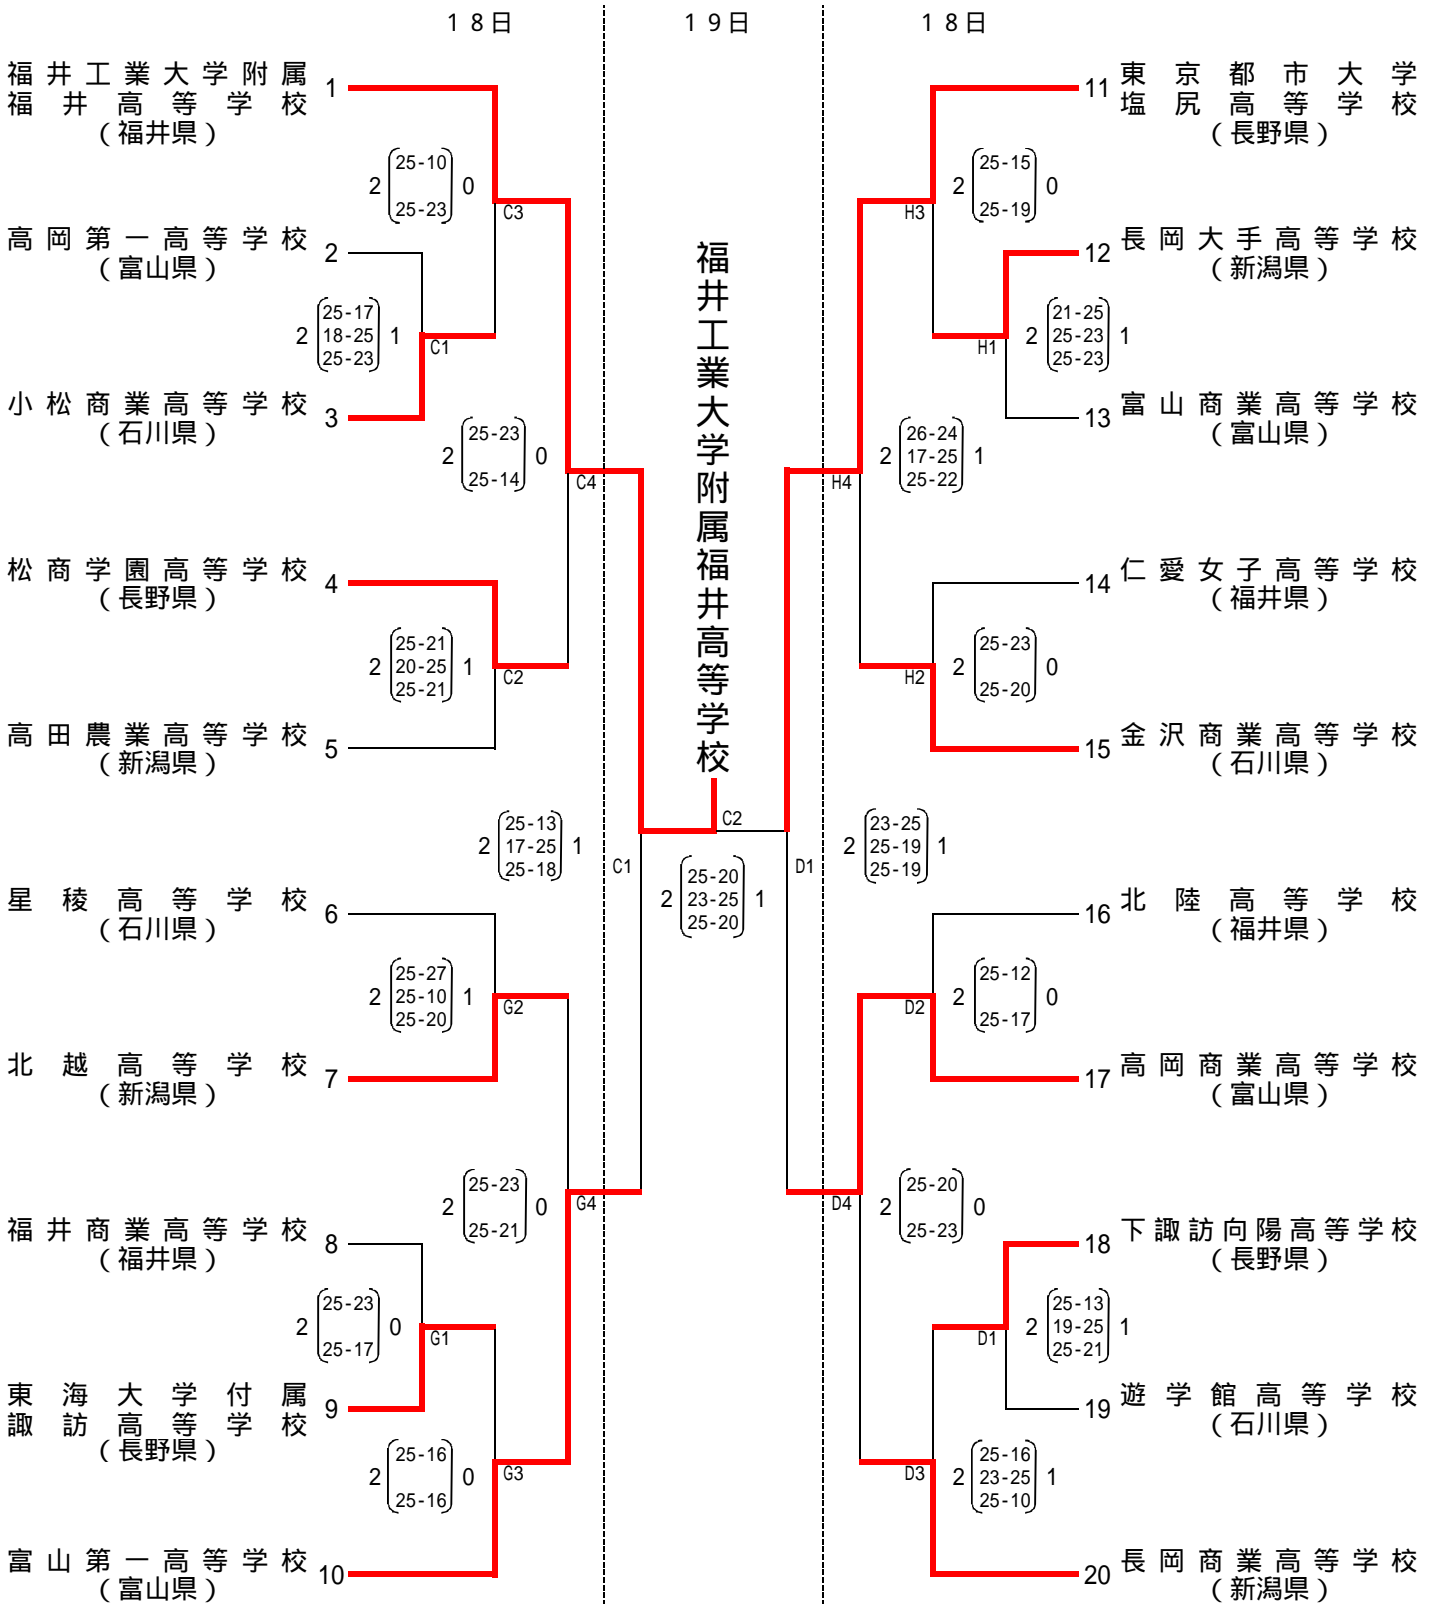

平成28年度 北信越高等学校体育大会 第52回北信越高等学校バレーボール選手権大会

【男子】

開催期日
男子会場

平成28年6月18日(土)～19日(日)
リージョンプラザ上越 (A・Bコート)
上越市総合体育館 (E・Fコート)

| | | | |
|-------------------|-------------------------|-------------------|-----------------------------|
| 第1位 | 第2位 | 第3位 | 第3位 |
| 創造学園高等学校 (長野県) | 東京学館新潟 高等学校 (新潟県) | 岡谷工業高等学校 (長野県) | 福井工業大学附属 福井高等学校 (福井県) |

平成28年度 北信越高等学校体育大会 第52回北信越高等学校バレーボール選手権大会

【女子】

開催期日
女子会場

平成28年6月18日(土)～19日(日)
リージョンプラザ上越 (C・Dコート)
妙高市総合体育館 (G・Hコート)

| 第1位 | 第2位 | 第3位 | 第3位 |
|-----------------------------|---------------------------|-------------------|-------------------|
| 福井工業大学附属 福井高等学校 (福井県) | 東京都市大学 塩尻高等学校 (長野県) | 富山第一高等学校 (富山県) | 高岡商業高等学校 (富山県) |