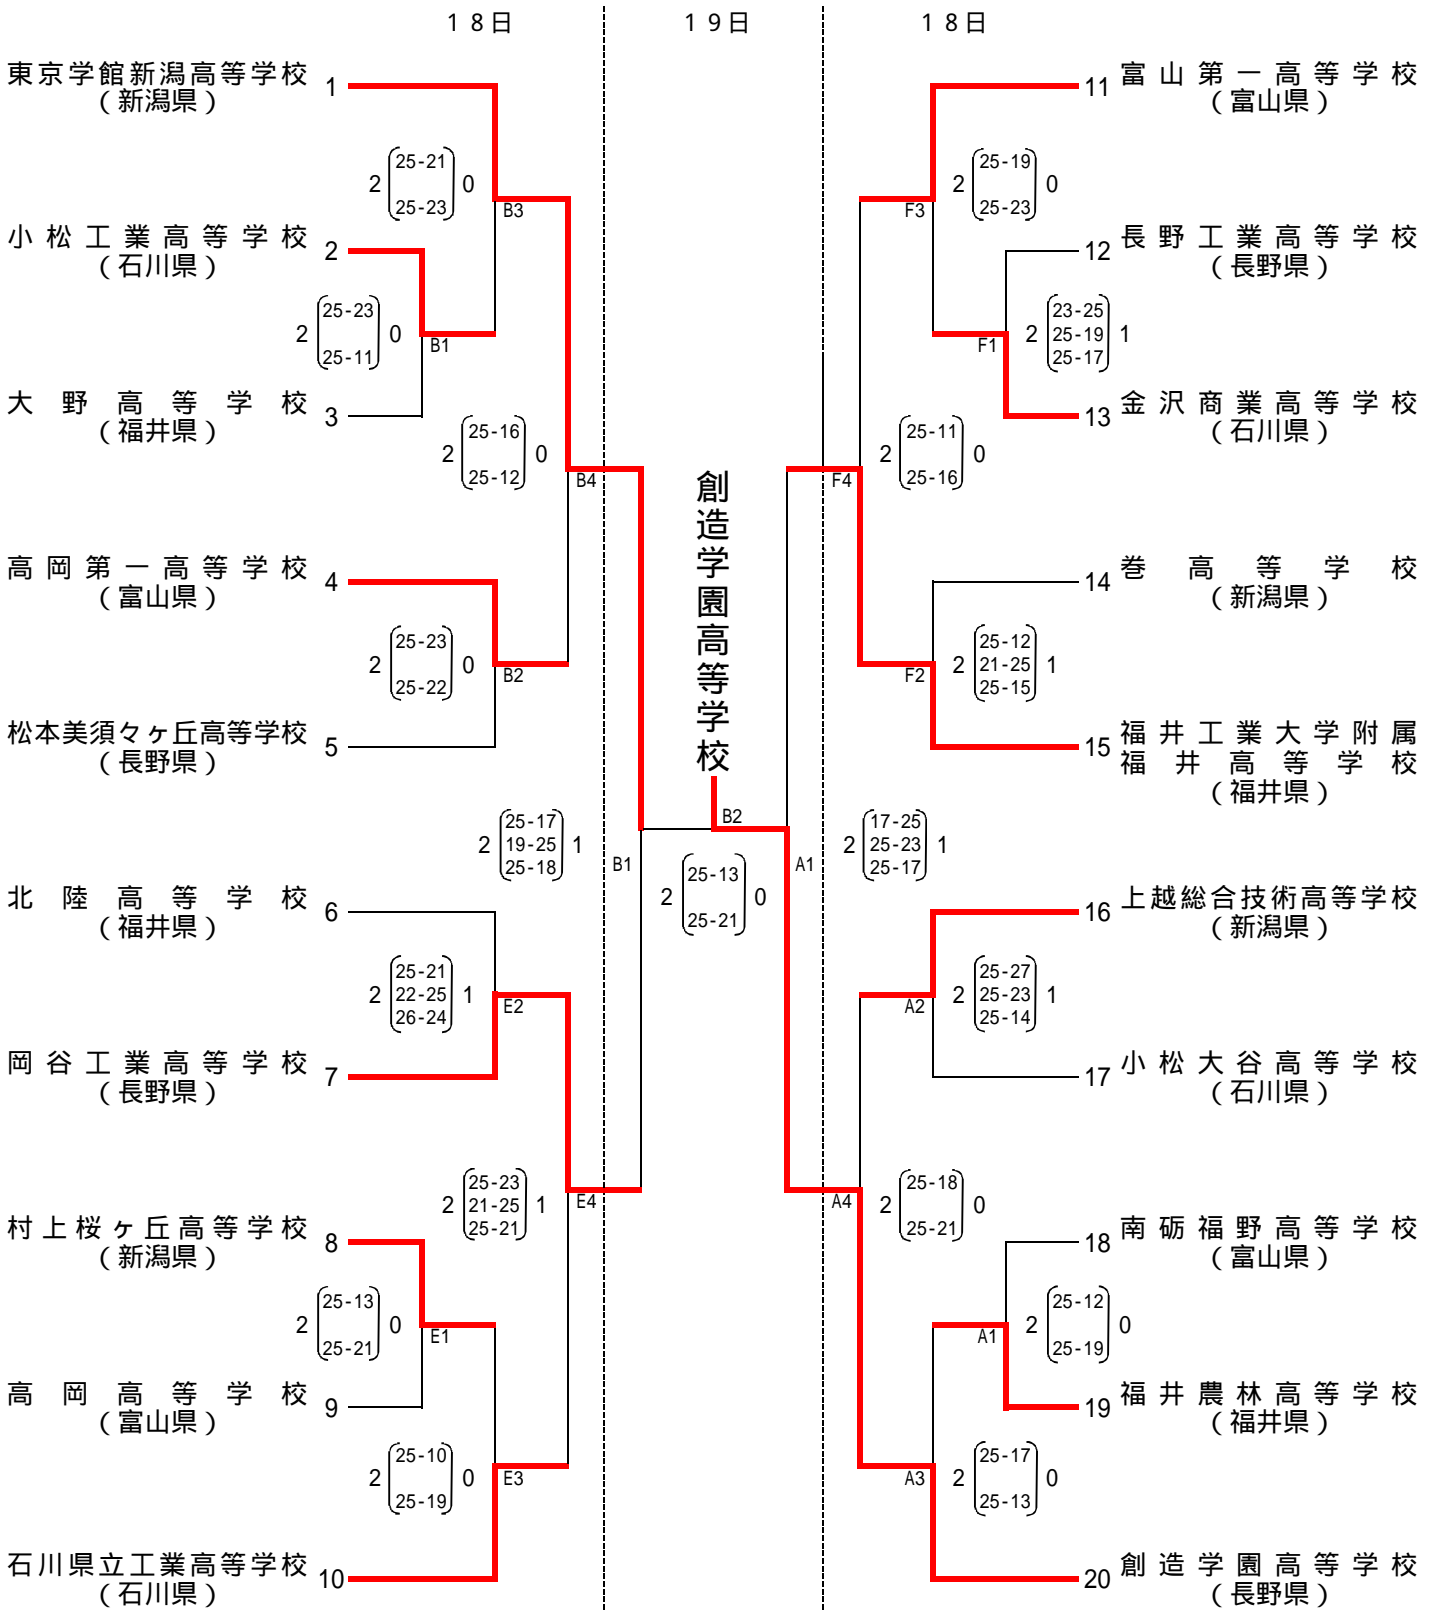

平成28年度 北信越高等学校体育大会 第52回北信越高等学校バレーボール選手権大会

【男子】

開催期日
男子会場

平成28年6月18日(土)～19日(日)
リージョンプラザ上越 (A・Bコート)
上越市総合体育館 (E・Fコート)

| | | | |
|-------------------|-------------------------|-------------------|-----------------------------|
| 第1位 | 第2位 | 第3位 | 第3位 |
| 創造学園高等学校 (長野県) | 東京学館新潟 高等学校 (新潟県) | 岡谷工業高等学校 (長野県) | 福井工業大学附属 福井高等学校 (福井県) |

平成28年度 北信越高等学校体育大会 第52回北信越高等学校バレーボール選手権大会

【女子】

開催期日
女子会場

平成28年6月18日(土)～19日(日)
リージョンプラザ上越 (C・Dコート)
妙高市総合体育館 (G・Hコート)

| 第1位 | 第2位 | 第3位 | 第3位 |
|-----------------------------|---------------------------|-------------------|-------------------|
| 福井工業大学附属 福井高等学校 (福井県) | 東京都市大学 塩尻高等学校 (長野県) | 富山第一高等学校 (富山県) | 高岡商業高等学校 (富山県) |