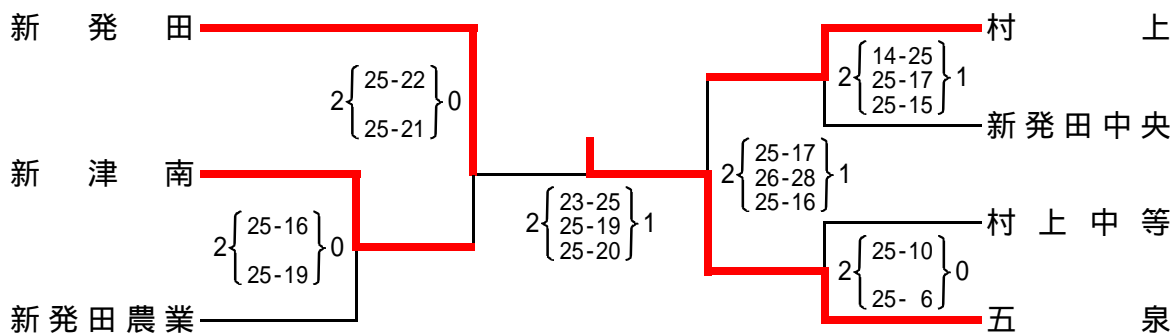

第69回全日本バレーボール高等学校選手権大会新潟県予選会 下越地区予選

男子 平成28年9月10日(土) 新発田南高校

グループA

グループB

県選手権大会出場校

村上桜ヶ丘	新発田南	村上
新発田中央	五泉	新発田

女子 平成28年9月10日(土)11日(日) 新発田中央高校

県選手権大会出場決定戦