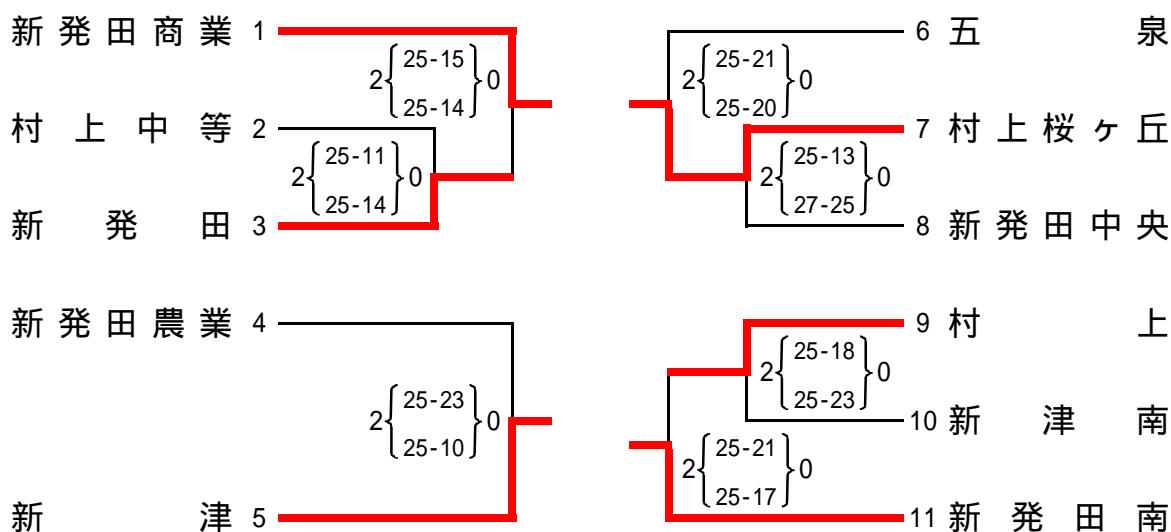

第69回全日本バレーボール高等学校選手権大会新潟県予選会 下越地区予選

男子 平成28年9月10日(土) 新発田南高校

グループA

グループB

県選手権大会出場校

村上桜ヶ丘	新発田南	村上
新発田中央	五泉	新発田

女子 平成28年9月10日(土)11日(日) 新発田中央高校

県選手権大会出場決定戦