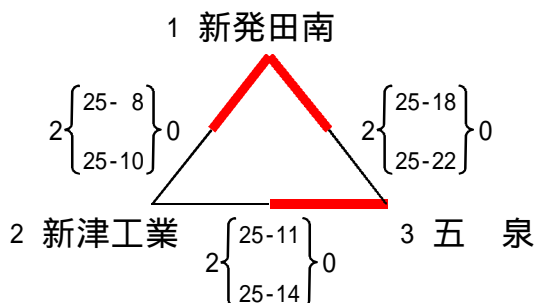

第69回全日本バレーボール高等学校選手権大会新潟県予選会 下越地区予選

男子 平成28年9月10日(土) 新発田南高校

グループA

グループB

県選手権大会出場校

村上桜ヶ丘	新発田南	村上
新発田中央	五泉	新発田

女子 平成28年9月10日(土)11日(日) 新発田中央高校

県選手権大会出場決定戦