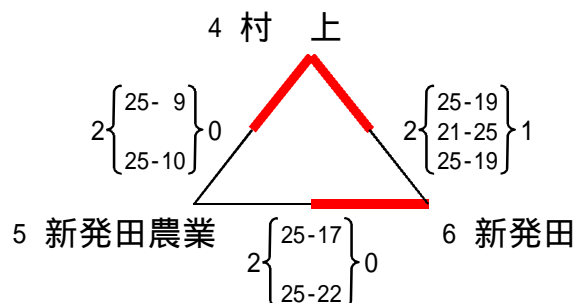

第69回全日本バレーボール高等学校選手権大会新潟県予選会 下越地区予選

男子 平成28年9月10日(土) 新発田南高校

グループA

グループB

県選手権大会出場校

村上桜ヶ丘	新発田南	村上
新発田中央	五泉	新発田

女子 平成28年9月10日(土)11日(日) 新発田中央高校

県選手権大会出場決定戦