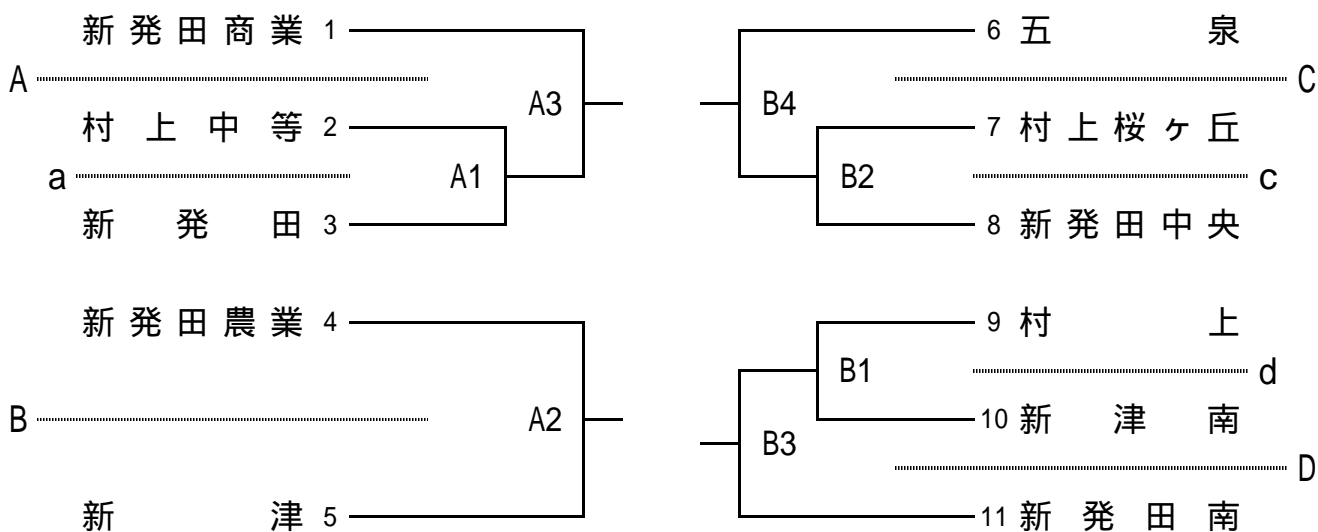

第69回全日本バレーボール高等学校選手権大会新潟県予選会 下越地区予選

男子

新発田南高校 (Aコート)

平成28年9月10日(土) 開館・受付 8:30 代表者会議 9:00 競技開始 9:45

グループA

グループB

女子

新発田中央高校 (A・Bコート)

平成28年9月10日(土) 開館・受付 8:30 代表者会議 9:00 競技開始 9:45

平成28年9月11日(日) 開館・受付 8:30 代表者会議 9:00 競技開始 9:45

9月10日

県選手権大会出場決定戦