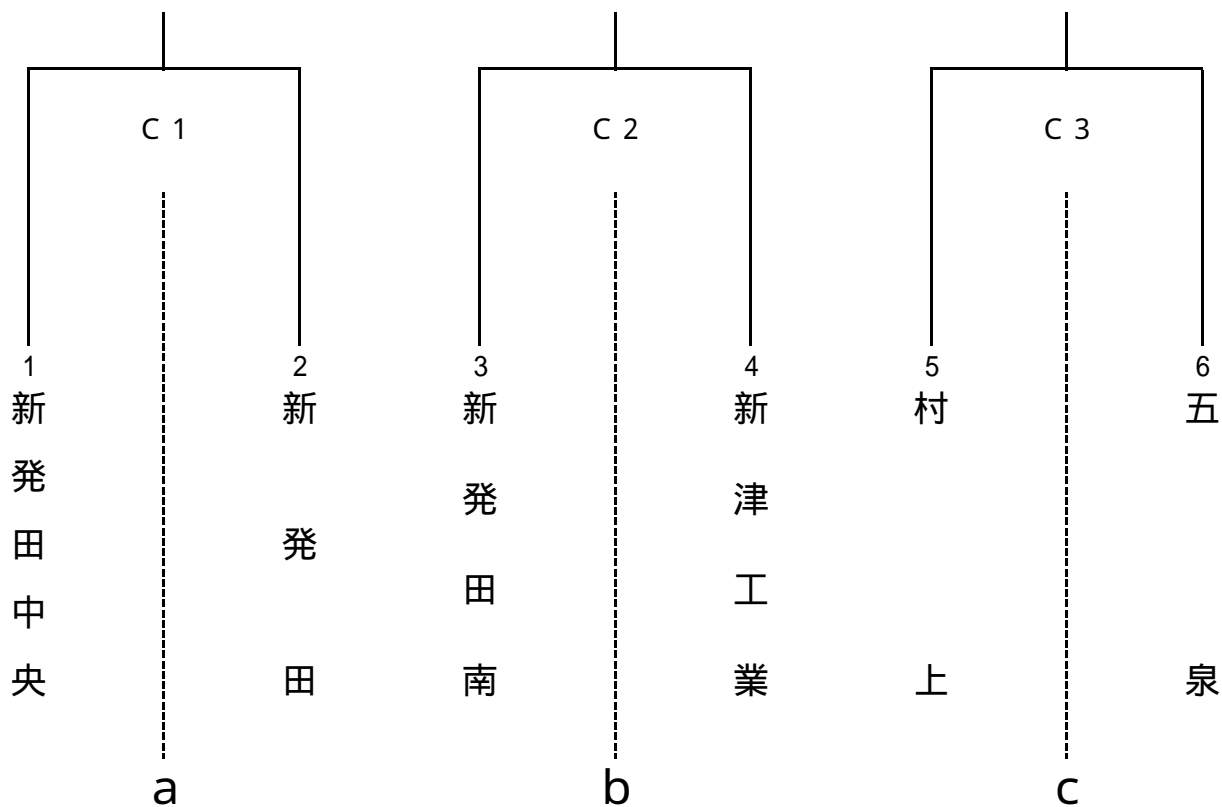

# 第70回全日本バレーボール高等学校選手権大会新潟県予選会 下越地区予選

女子

平成29年9月9日(土)10日(日) 新発田中央高校 (A・Bコート)

開館・受付 8:30    代表者会議 9:00    競技開始 9:45

9月9日

県選手権大会出場決定戦

9月10日

第70回全日本バレーボール高等学校選手権大会新潟県予選会  
下越地区予選

男子

平成29年9月9日(土) 新発田南高校(Cコート)

開館・受付 8:30 代表者会議 9:00 競技開始 9:45

県選手権大会出場決定戦