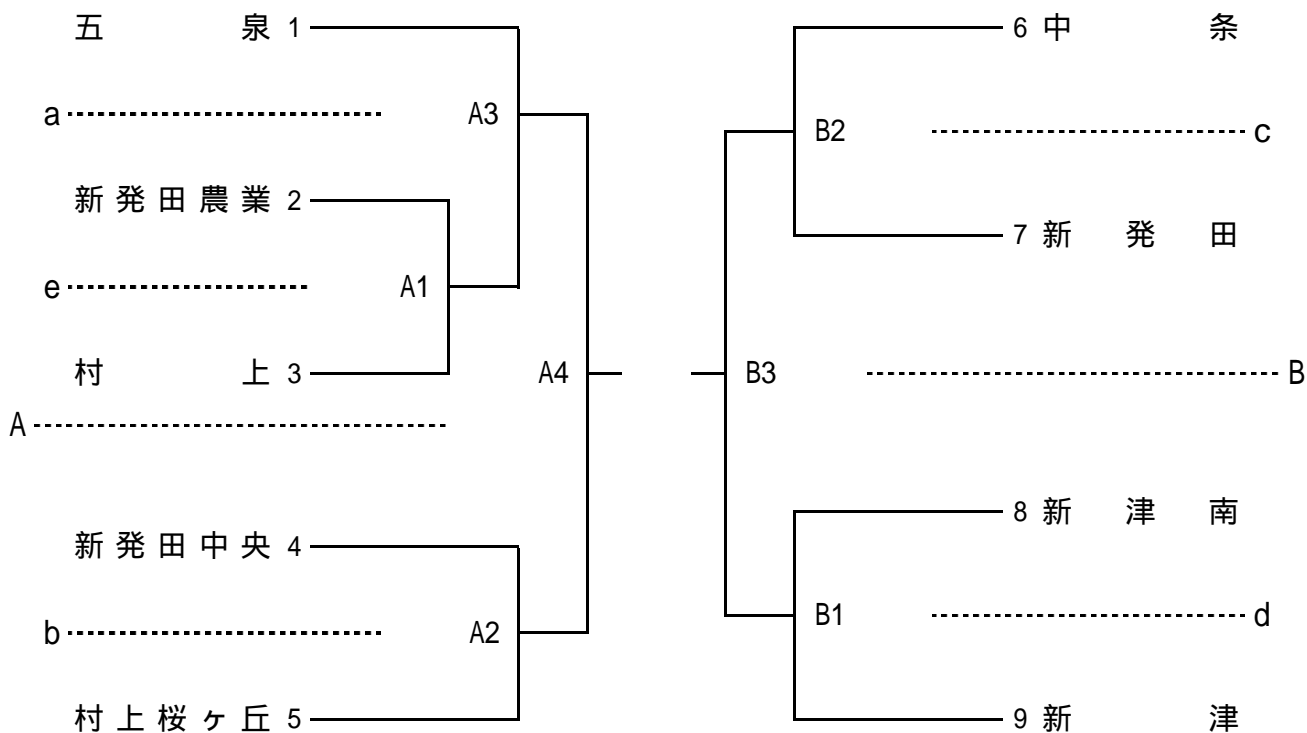

# 第70回全日本バレーボール高等学校選手権大会新潟県予選会 下越地区予選

女子

平成29年9月9日(土)10日(日) 新発田中央高校 (A・Bコート)

開館・受付 8:30    代表者会議 9:00    競技開始 9:45

9月9日

県選手権大会出場決定戦

9月10日

第70回全日本バレーボール高等学校選手権大会新潟県予選会  
下越地区予選

男子

平成29年9月9日(土) 新発田南高校(Cコート)

開館・受付 8:30 代表者会議 9:00 競技開始 9:45

県選手権大会出場決定戦