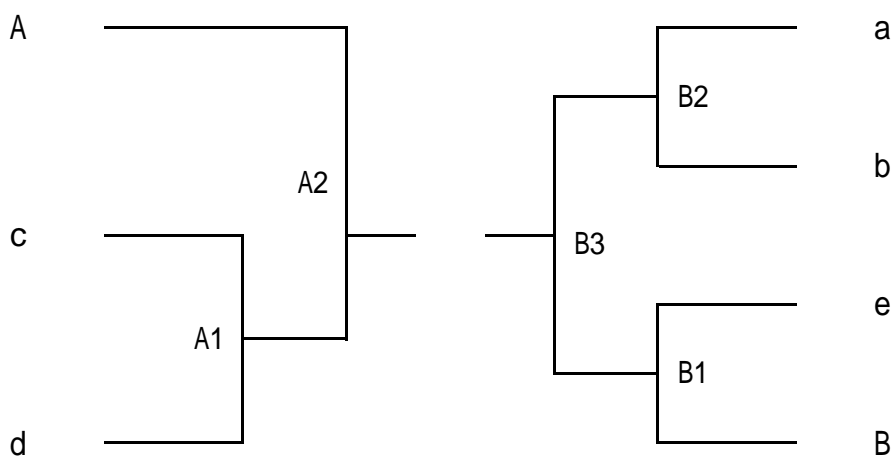

# 第70回全日本バレーボール高等学校選手権大会新潟県予選会 下越地区予選

女子

平成29年9月9日(土)10日(日) 新発田中央高校 (A・Bコート)

開館・受付 8:30    代表者会議 9:00    競技開始 9:45

9月9日

県選手権大会出場決定戦

9月10日

第70回全日本バレーボール高等学校選手権大会新潟県予選会  
下越地区予選