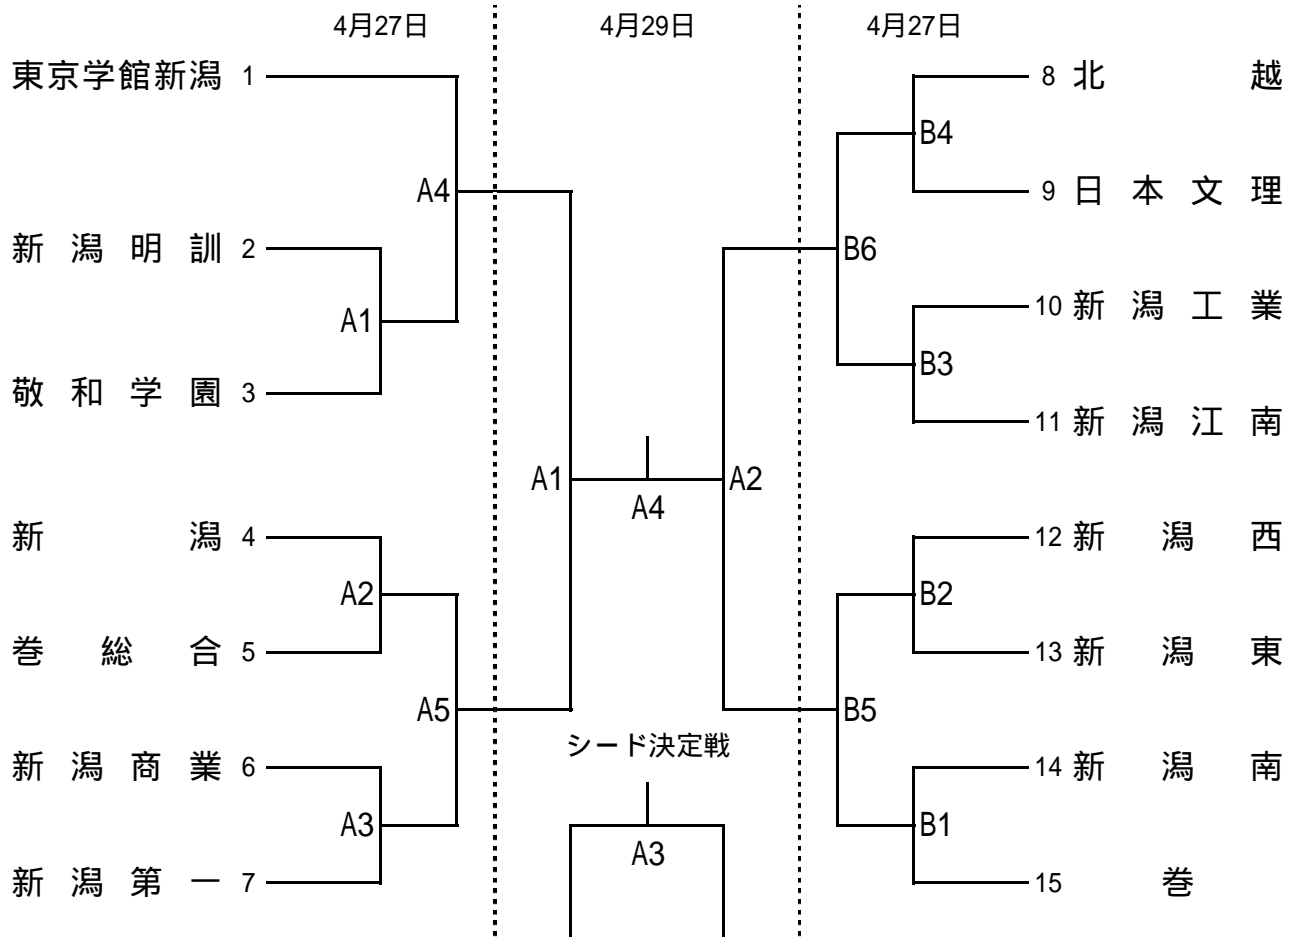

平成30年度新潟県高等学校春季地区体育大会 新潟地区バレーボール大会

男子

新潟市西総合スポーツセンター（A・Bコート）

平成30年4月27日(金) 開館・受付9:00 代表者会議9:30 開会式10:00 競技開始10:20
 平成30年4月29日(日) 開館・受付8:30 代表者会議9:00 競技開始 9:45

平成30年度新潟県高等学校春季地区体育大会 新潟地区バレーボール大会

女子

新潟市西総合スポーツセンター（A・Bコート）

新潟市立万代高校（C・Dコート）

平成30年4月28日(土) 開館・受付8:30 代表者会議9:00 開会式9:30 競技開始9:50

平成30年4月29日(日) 開館・受付8:30 代表者会議9:00 競技開始9:45