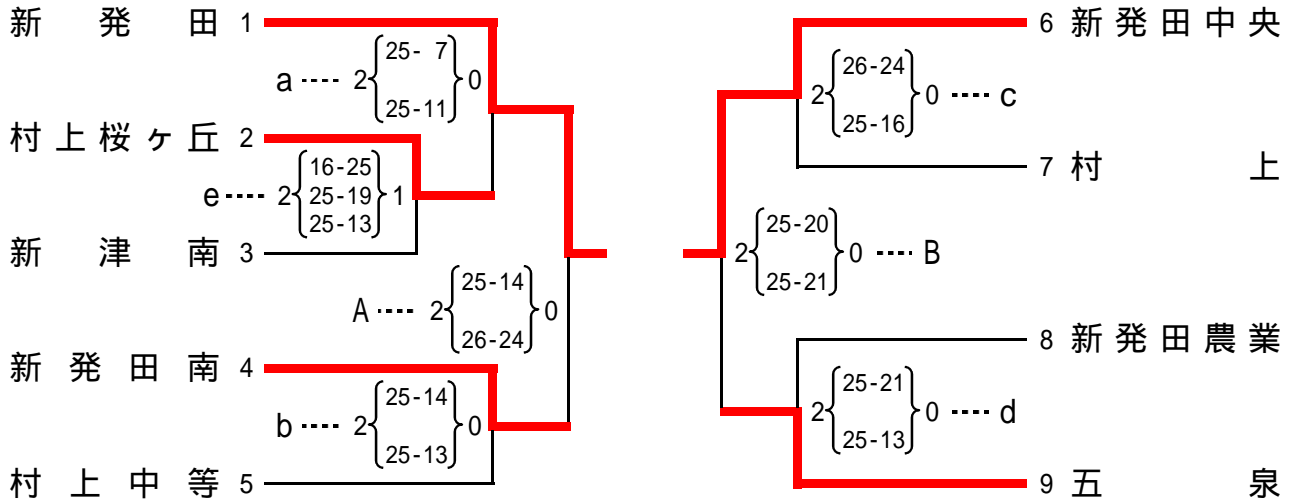

第71回全日本バレーボール高等学校選手権大会新潟県予選会 下越地区予選

女子

平成30年9月8日(土)9日(日) 新発田中央高校