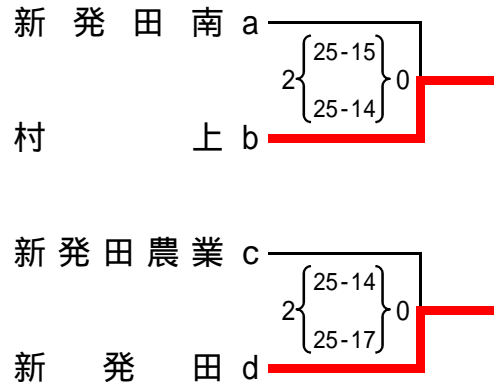

# 第71回全日本バレーボール高等学校選手権大会新潟県予選会 下越地区予選

男子

平成30年9月8日(土) 新発田南高校

県予選会出場決定戦

県予選会出場校

新発田中央	五泉
新津工業	村上桜ヶ丘
村上	新発田