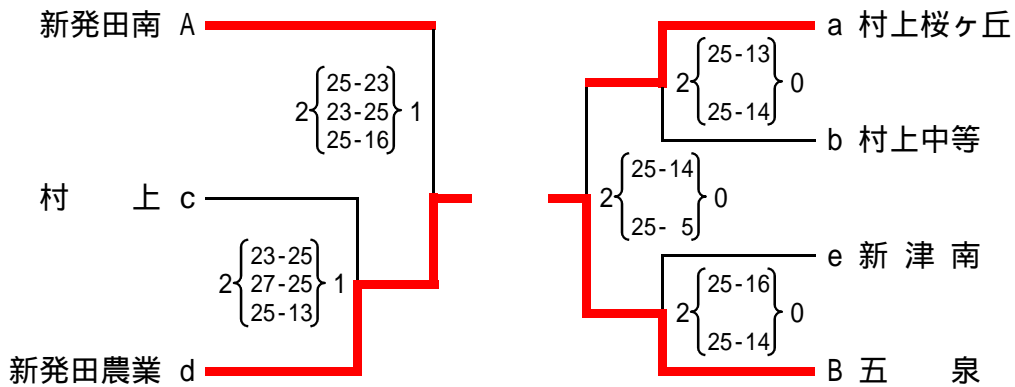

県予選会出場決定戦

県予選会出場校

新発田商業	新発田	新発田中央
新津	新発田農業	五泉