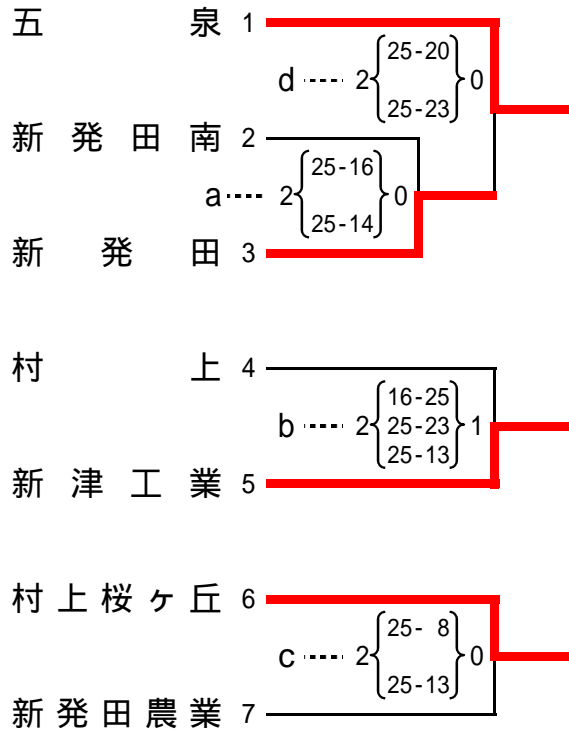

# 第71回全日本バレーボール高等学校選手権大会新潟県予選会 下越地区予選

男子

平成30年9月8日(土) 新発田南高校

県予選会出場決定戦

県予選会出場校

新発田中央	五泉
新津工業	村上桜ヶ丘
村上	新発田

# 第71回全日本バレーボール高等学校選手権大会新潟県予選会 下越地区予選

女子

平成30年9月8日(土)9日(日) 新発田中央高校