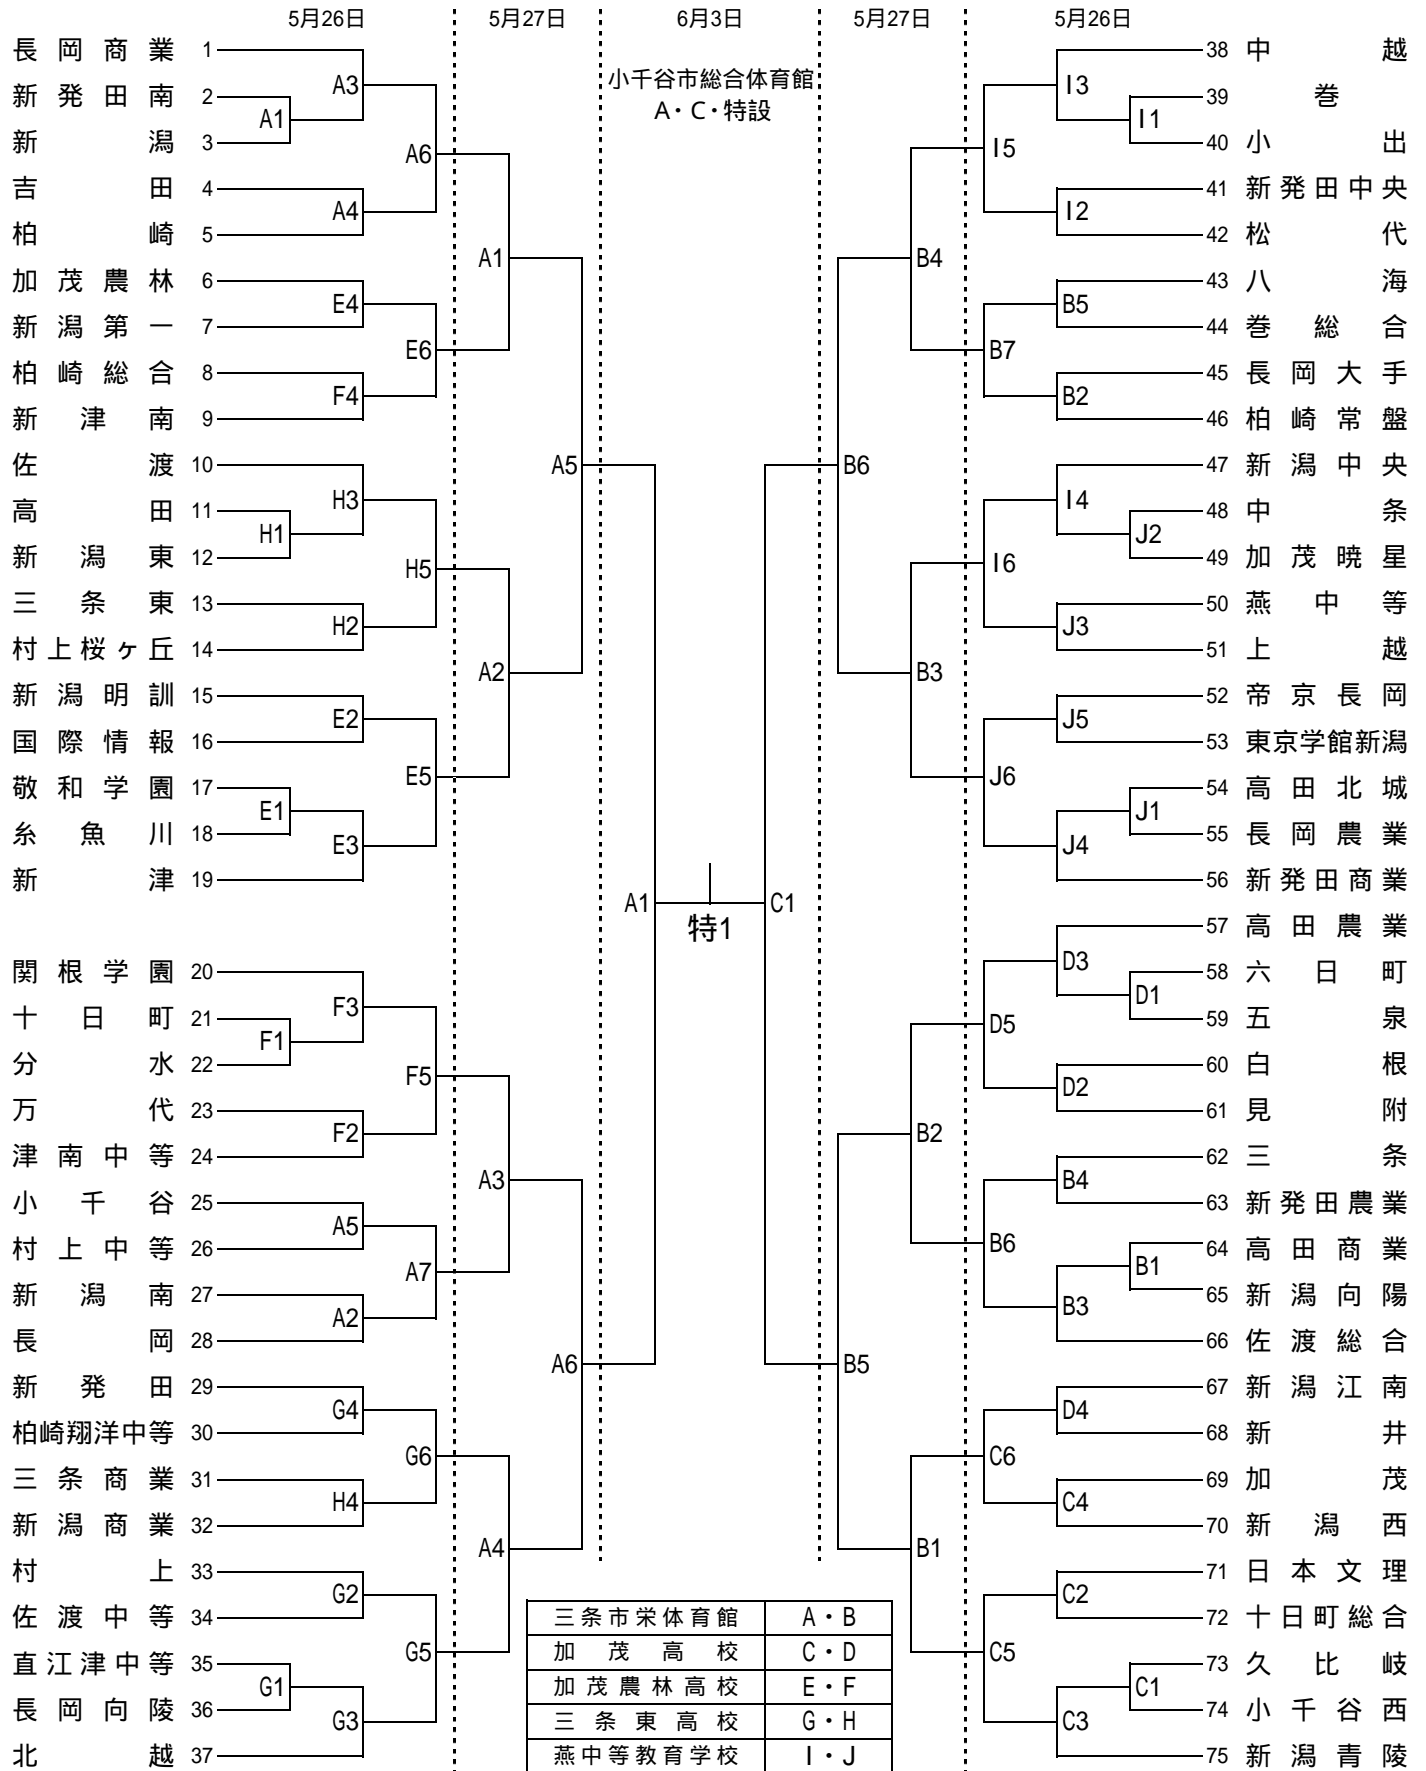

第71回新潟県高等学校総合体育大会 兼 平成30年度全国高等学校総合体育大会 新潟県予選会女子バレーボール大会 組合せ表

平成30年5月26日(土) 開館・受付 8:30 代表者会議 9:00 開会式 9:30 競技開始 10:00
 5月27日(日) 開館・受付 8:30 代表者会議 9:00 競技開始 9:45
 6月3日(日) 開館・受付 8:30 代表者会議 9:00 競技開始 10:00

- 長岡商業 1
- 新発田南 2
- 新潟 3
- 吉田 4
- 柏崎 5
- 加茂農林 6
- 新潟第一 7
- 柏崎総合 8
- 新津南 9
- 佐渡 10
- 高田 11
- 新潟東 12
- 三条東 13
- 村上桜ヶ丘 14
- 新潟明訓 15
- 国際情報 16
- 敬和学園 17
- 糸魚川 18
- 新津 19
- 関根学園 20
- 十日町 21
- 分水 22
- 万代 23
- 津南中等 24
- 小千谷 25
- 村上中等 26
- 新潟南 27
- 長岡 28
- 新発田 29
- 柏崎翔洋中等 30
- 三条商業 31
- 新潟商業 32
- 村上 33
- 佐渡中等 34
- 直江津中等 35
- 長岡向陵 36
- 北越 37

- 中越 38
- 巻 39
- 小出 40
- 新発田中央 41
- 松代 42
- 八海 43
- 巻総合 44
- 長岡大手 45
- 柏崎常盤 46
- 新潟中央 47
- 中条 48
- 加茂暁星 49
- 燕中等 50
- 上越 51
- 帝京長岡 52
- 東京学館新潟 53
- 高田北城 54
- 長岡農業 55
- 新発田商業 56
- 高田農業 57
- 六日町 58
- 五泉 59
- 白根 60
- 見附 61
- 三条 62
- 新発田農業 63
- 高田商業 64
- 新潟向陽 65
- 佐渡総合 66
- 新潟江南 67
- 新井 68
- 加茂 69
- 新潟西 70
- 日本文理 71
- 十日町総合 72
- 久比岐 73
- 小千谷西 74
- 新潟青陵 75