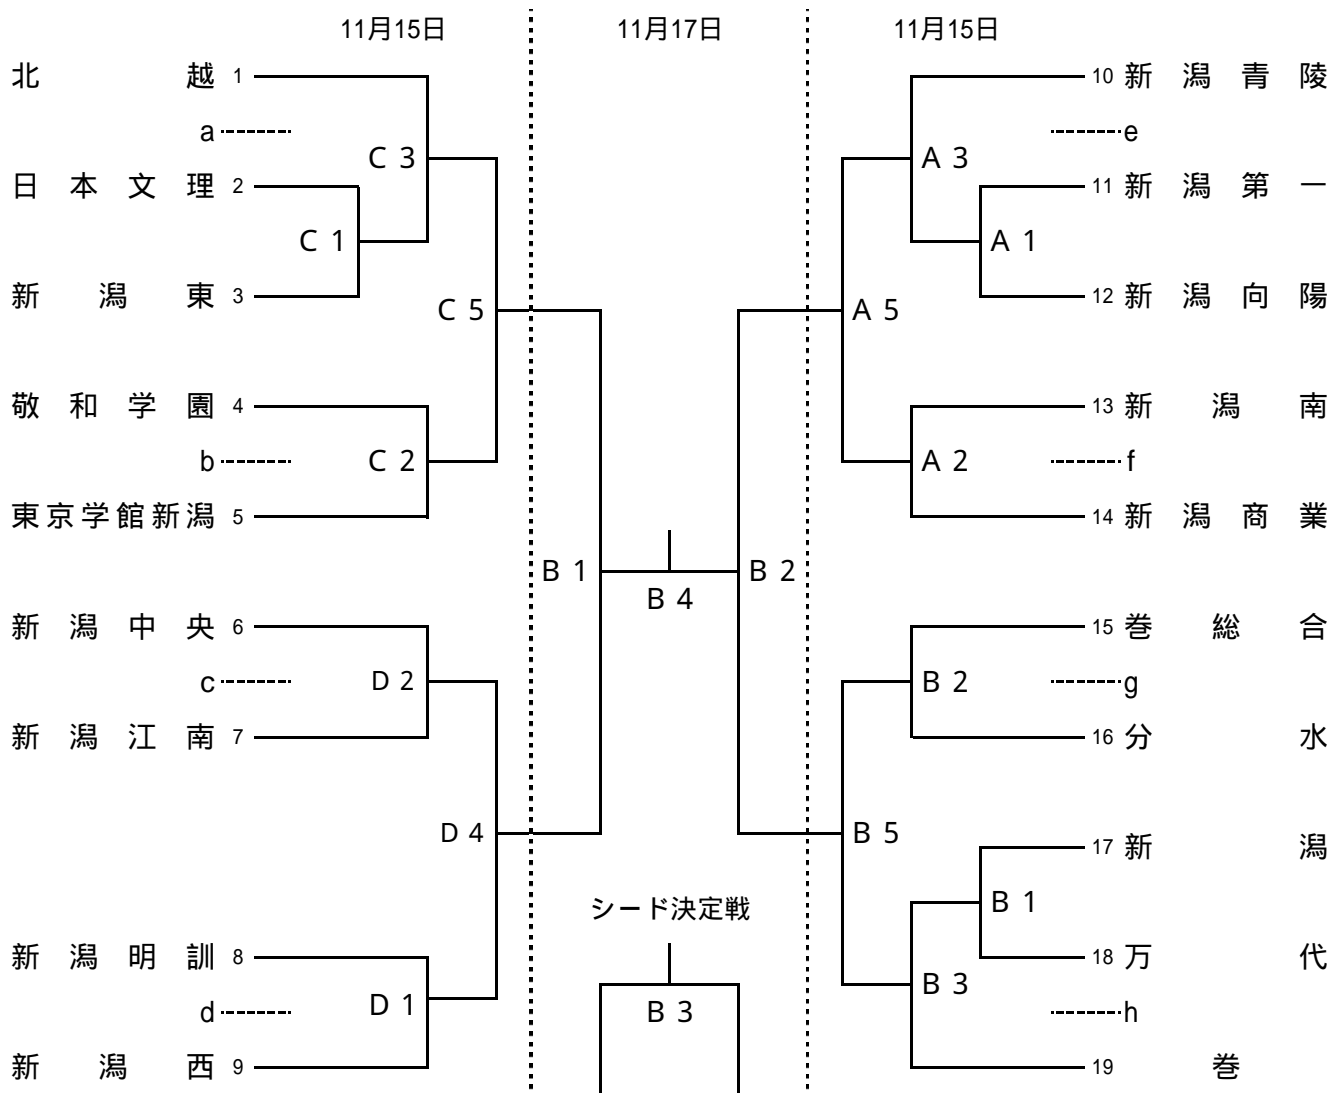

# 令和元年度新潟県高等学校秋季地区体育大会 新潟地区バレーボール大会

**女子**

会場：鳥屋野総合体育館（A・Bコート）、日本文理高校（C・Dコート）

令和元年11月15日(金) 開館・受付8：30 代表者会議9：00 開会式9：30 競技開始9：50  
 令和元年11月17日(日) 開館・受付8：30 代表者会議9：00 競技開始9：45

# 令和元年度新潟県高等学校秋季地区体育大会 新潟地区バレーボール大会

**男子**

会場：鳥屋野総合体育館（A・Bコート）

令和元年11月16日(土) 開館・受付8：30 代表者会議9：00 開会式9：30 競技開始9：50

令和元年11月17日(日) 開館・受付8：30 代表者会議9：00 競技開始9：45