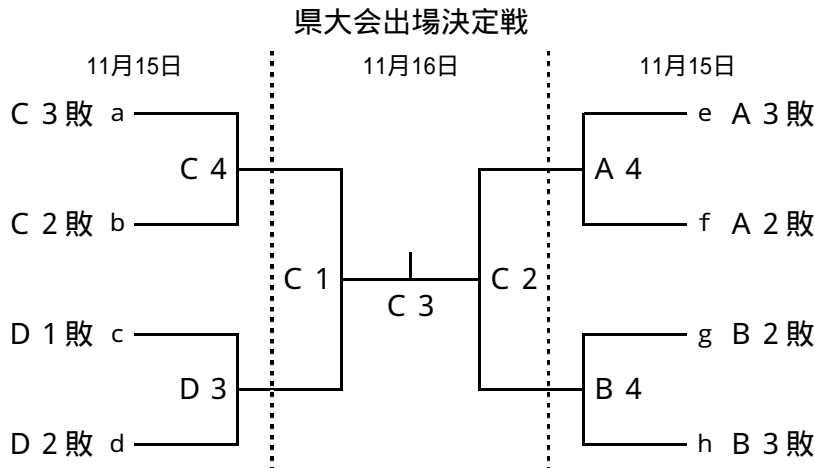

# 令和元年度新潟県高等学校秋季地区体育大会 新潟地区バレーボール大会

**女子**

会場：鳥屋野総合体育館（A・Bコート）、日本文理高校（C・Dコート）

令和元年11月15日(金) 開館・受付8：30 代表者会議9：00 開会式9：30 競技開始9：50  
 令和元年11月17日(日) 開館・受付8：30 代表者会議9：00 競技開始9：45

# 令和元年度新潟県高等学校秋季地区体育大会 新潟地区バレーボール大会

**男子**

会場：鳥屋野総合体育館（A・Bコート）

令和元年11月16日(土) 開館・受付8：30 代表者会議9：00 開会式9：30 競技開始9：50

令和元年11月17日(日) 開館・受付8：30 代表者会議9：00 競技開始9：45