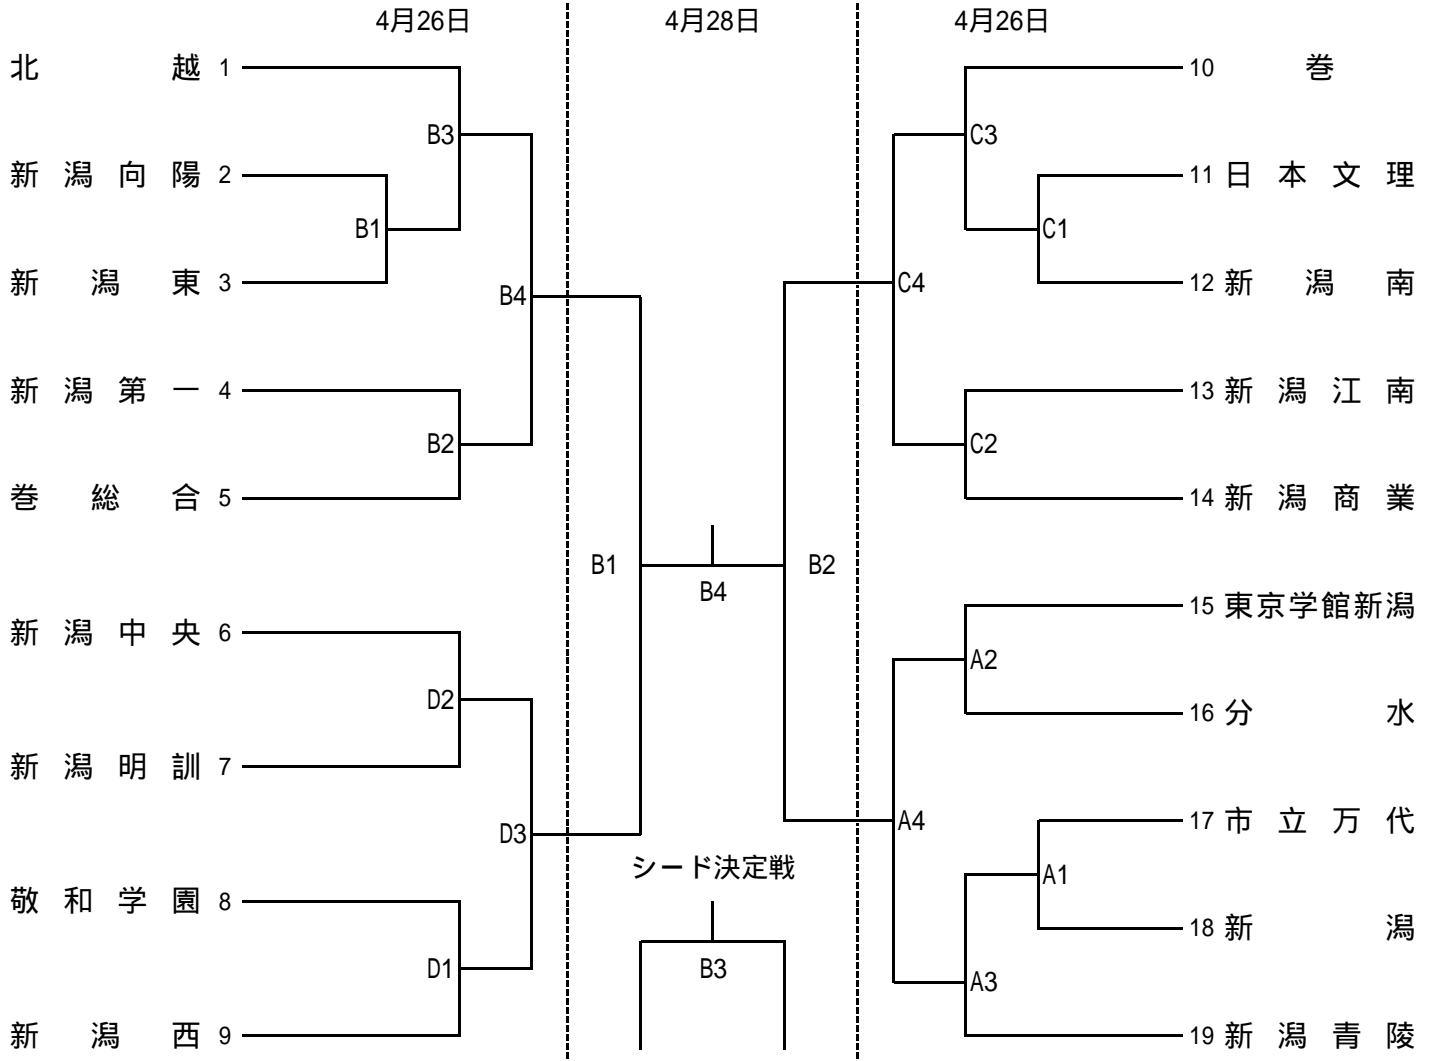

平成31年度新潟県高等学校春季地区体育大会 新潟地区バレーボール大会

女子

新潟市鳥屋野総合体育館 (A・Bコート) 新潟明訓高校 (C・Dコート)

平成31年 4月26日(金) 開館・受付9:00 代表者会議9:30 開会式10:00 競技開始10:20

平成31年 4月28日(日) 開館・受付8:30 代表者会議9:00 競技開始 9:45

平成31年度新潟県高等学校春季地区体育大会 新潟地区バレーボール大会

男子

新潟市鳥屋野総合体育館 (A・Bコート)

平成31年 4月27日(土) 開館・受付8:30 代表者会議9:00 開会式9:30 競技開始 9:50

平成31年 4月28日(日) 開館・受付8:30 代表者会議9:00 競技開始 9:45