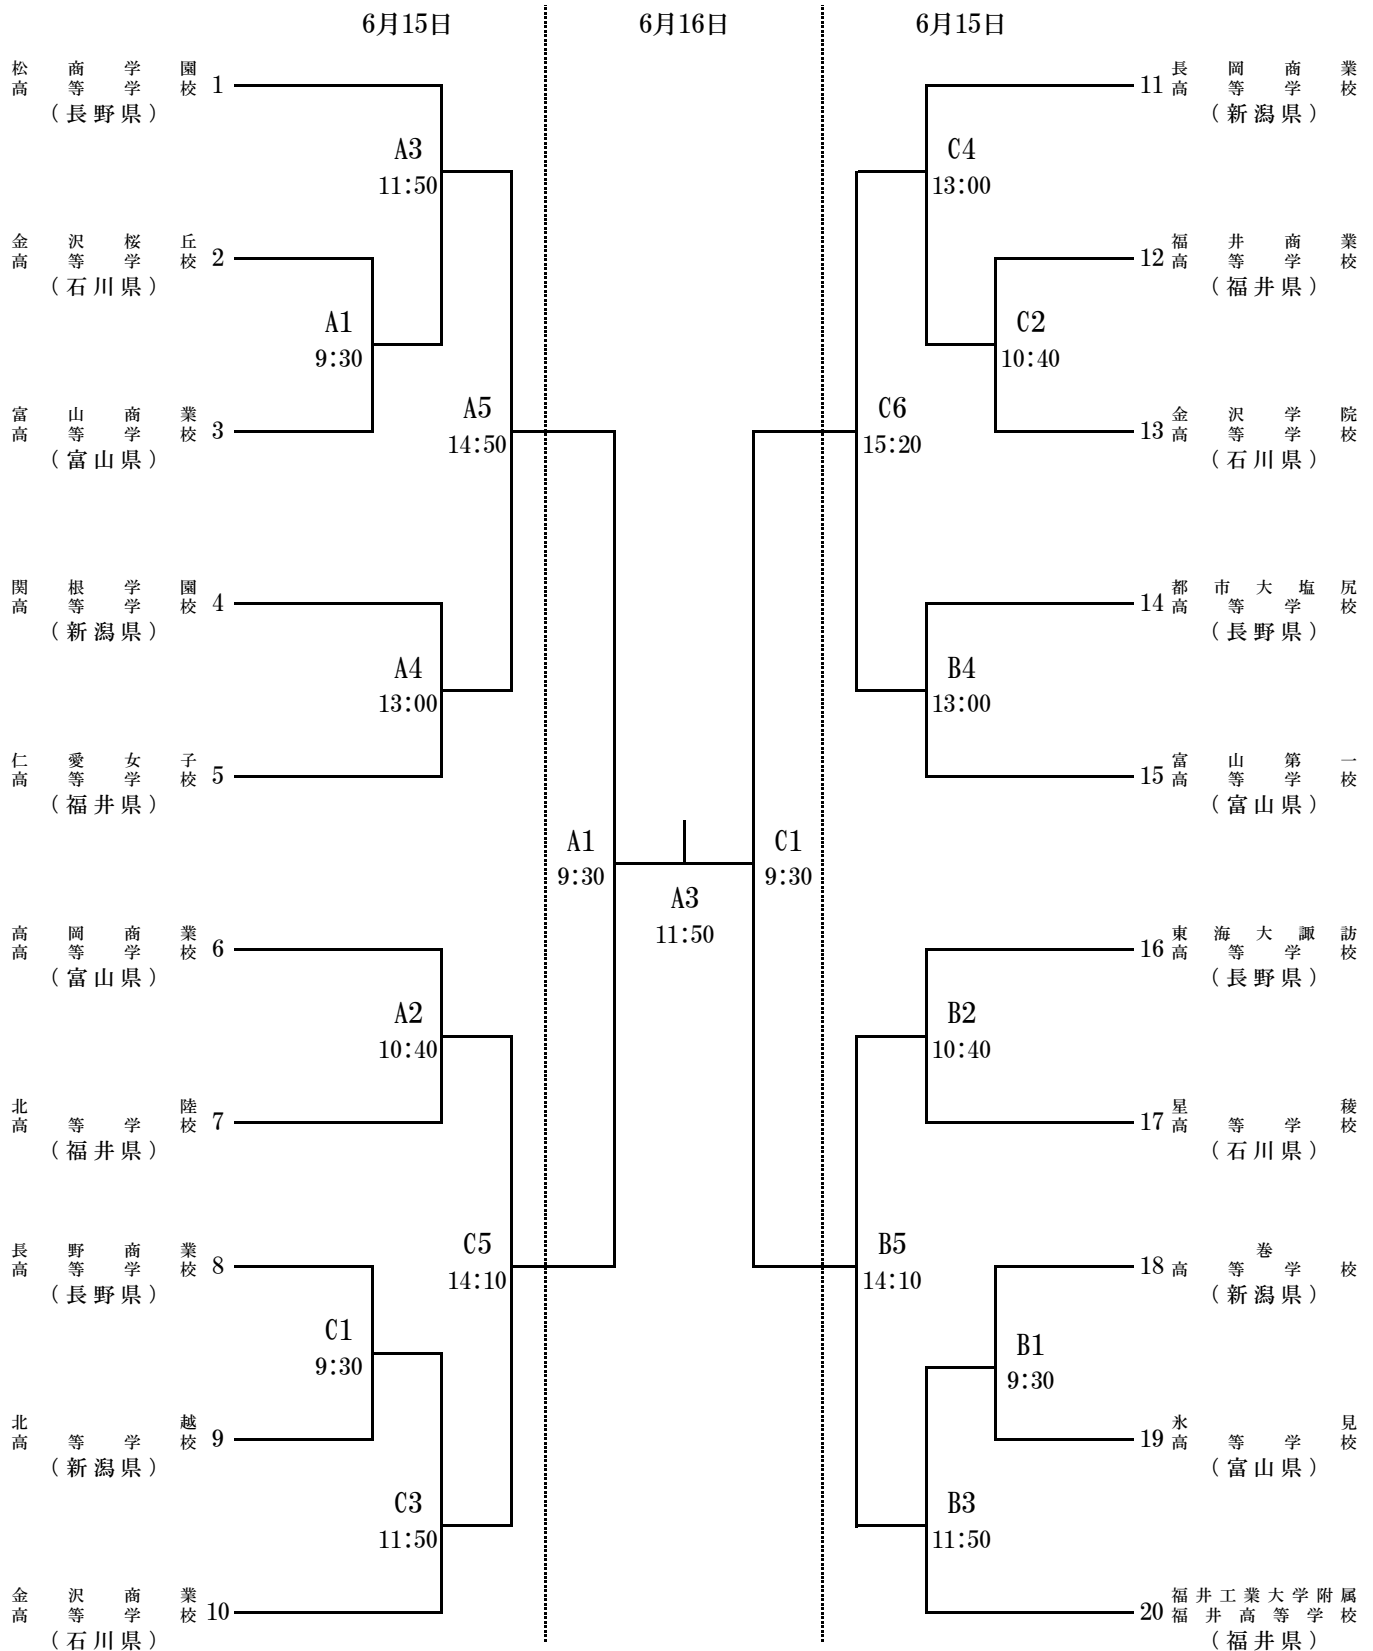

第55回 北信越高等学校バレーボール選手権大会 組合せ

【女子】

期 日 令和元年6月14日(金)～16日(日) 開会式 6月14日(金)17:00 福井市体育館メインアリーナ

会 場 福井市体育館 (A・B・Cコート)

第55回 北信越高等学校バレーボール選手権大会 組合せ

【男子】

期 日 令和元年6月14日(金)～16日(日) 開会式 6月14日(金)17:00 福井市体育館メインアリーナ

会 場 福井市体育館 (A・Cコート)
越前市AW-1スポーツアリーナ (D・E・Fコート)