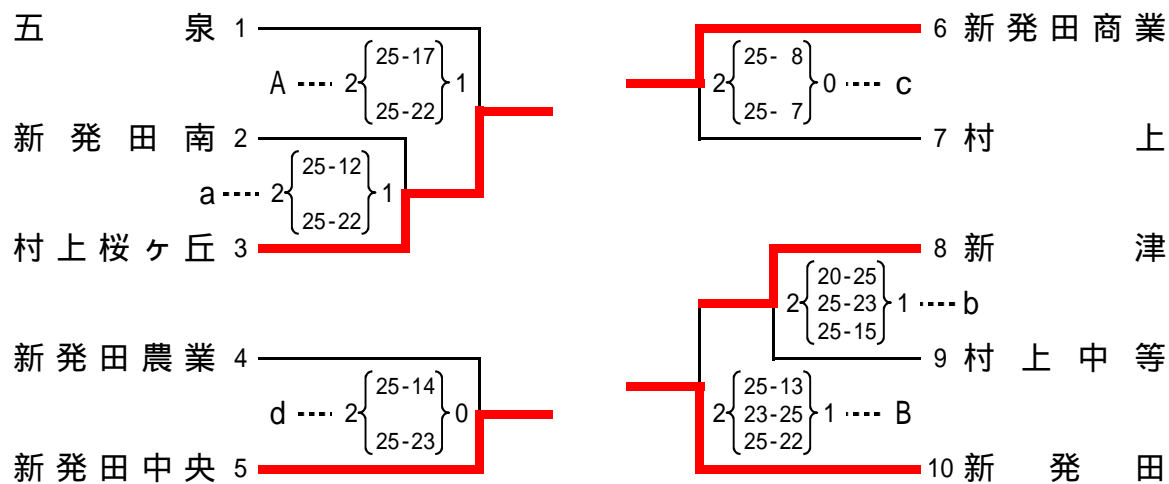

第72回全日本バレーボール高等学校選手権大会新潟県予選会 下越地区予選

男子

令和元年9月7日(土) 村上高校

県予選会出場校

新発田中央
新発田
新津工業
村上桜ヶ丘
村上
五泉
新発田南

第72回全日本バレーボール高等学校選手権大会新潟県予選会 下越地区予選

女子

令和元年9月7日(土)8日(日) 村上中等教育学校