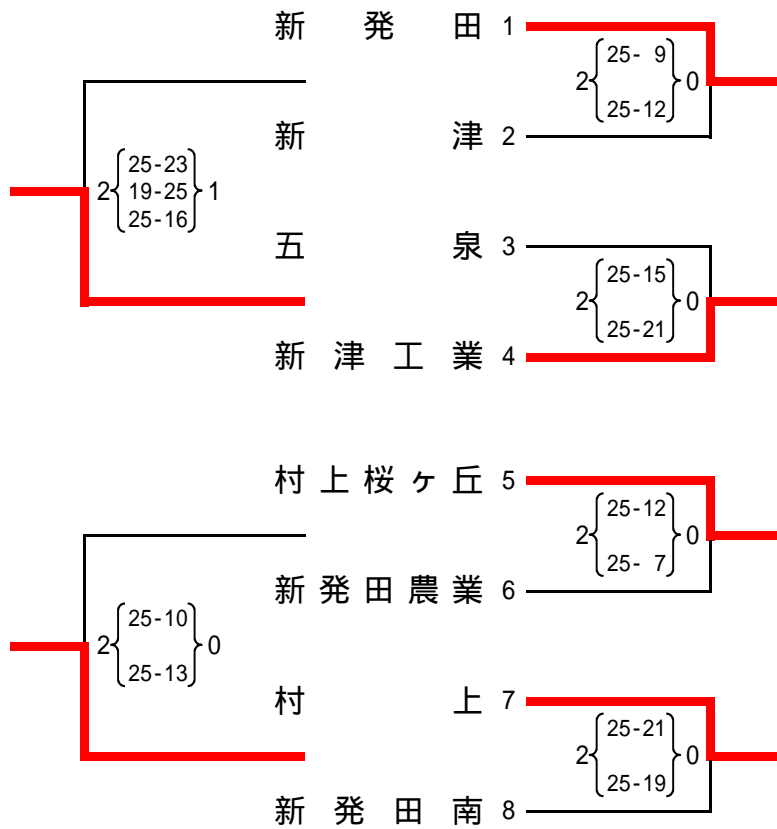

第72回全日本バレーボール高等学校選手権大会新潟県予選会 下越地区予選

男子

令和元年9月7日(土) 村上高校

県予選会出場校

新発田中央
新発田
新津工業
村上桜ヶ丘
村上
五泉
新発田南

第72回全日本バレーボール高等学校選手権大会新潟県予選会 下越地区予選

女子

令和元年9月7日(土)8日(日) 村上中等教育学校