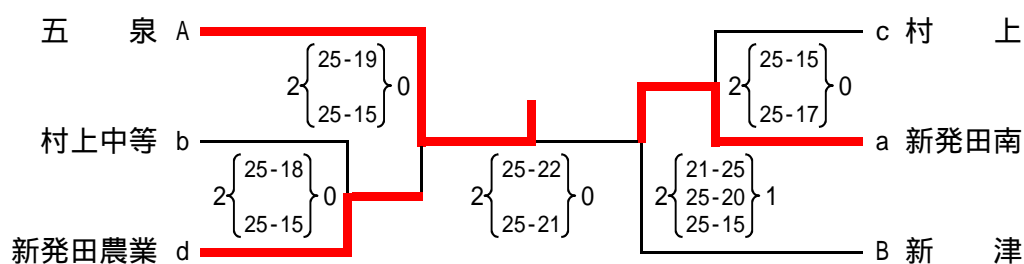

県予選会出場決定戦

県予選会出場校

村上桜ヶ丘	新発田中央	新発田商業
新発田	五 泉