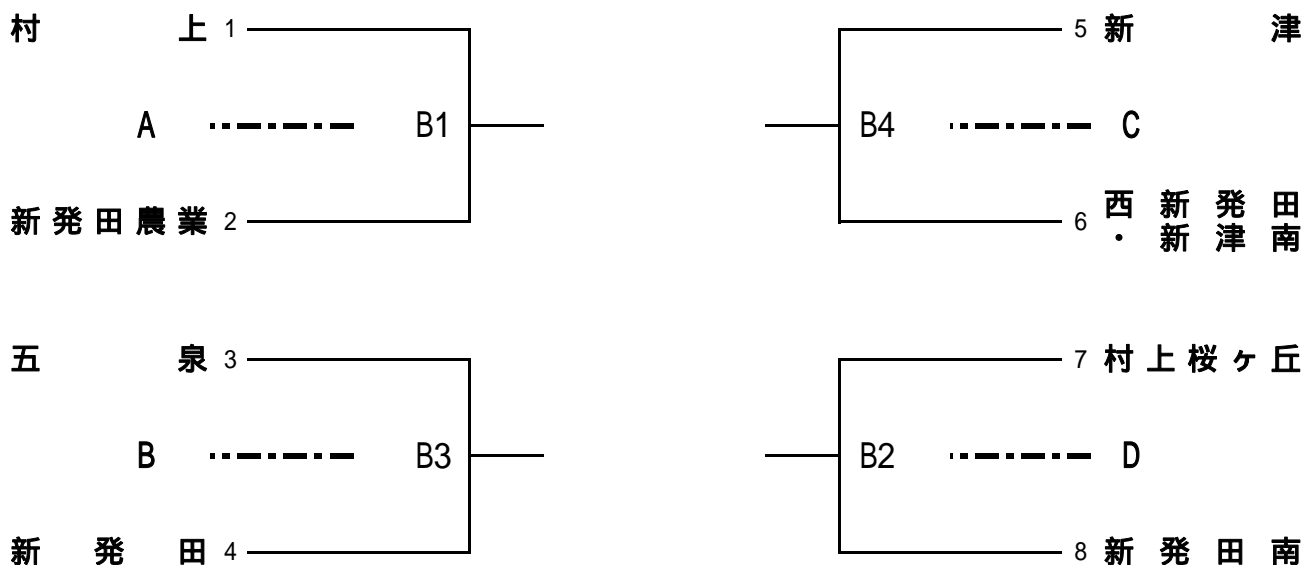

第65回全日本バレーボール高等学校選手権大会 新潟県予選会下越地区予選

男子

会場：新発田中央高等学校

平成24年8月4日(土) 開館・受付 9:00 代表者会議 9:30 開会式 9:55 競技開始10:15
 平成24年8月5日(日) 開館・受付 9:00 代表者会議 9:30 競技開始 9:55

1日目(8/4)

2日目(8/5)

第65回全日本バレーボール高等学校選手権大会 新潟県予選会下越地区予選

女子

会場：新発田中央高等学校

平成24年8月4日(土) 開館・受付 9:00 代表者会議 9:30 開会式 9:55 競技開始10:15
 平成24年8月5日(日) 開館・受付 9:00 代表者会議 9:30 競技開始 9:55

1日目(8/4)

2日目(8/5)