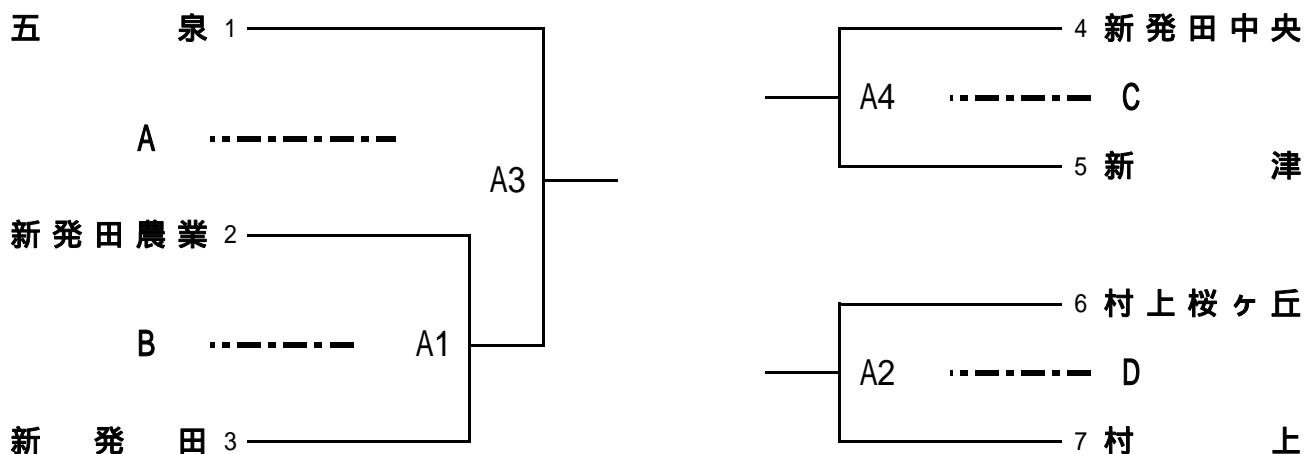

第65回全日本バレーボール高等学校選手権大会 新潟県予選会下越地区予選

男子

会場：新発田中央高等学校

平成24年8月4日(土) 開館・受付 9:00 代表者会議 9:30 開会式 9:55 競技開始10:15
 平成24年8月5日(日) 開館・受付 9:00 代表者会議 9:30 競技開始 9:55

1日目(8/4)

2日目(8/5)

第65回全日本バレーボール高等学校選手権大会 新潟県予選会下越地区予選

女子