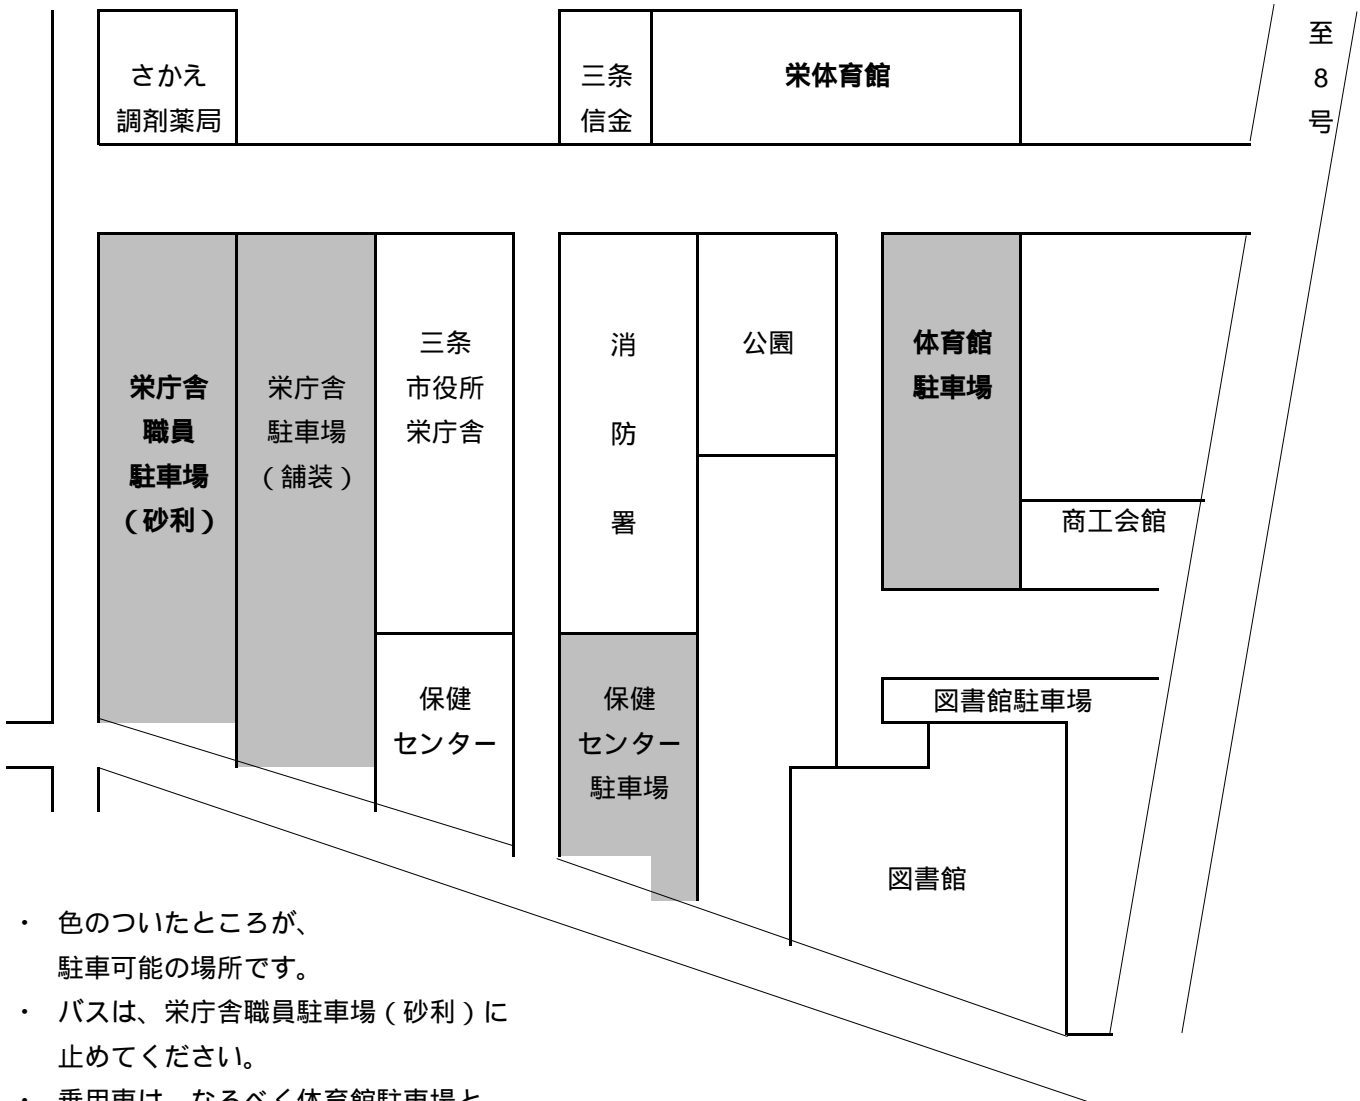

# 三條市栄体育館の駐車場について

- ・ 色のついたところが、  
駐車可能な場所です。
- ・ バスは、栄庁舎職員駐り場 (砂利) に  
止めてください。
- ・ 乗用車は、なるべく栄体育館駐り場と、  
栄庁舎職員駐り場 (砂利) に優先的に止めてください。  
(保健センターと栄庁舎の駐り場は、別のイベントの駐り場と併用のため)

ご協力、よろしくお願ひします。

# 1・2年生大会 新潟県央工業高校会場より

\* お願い(来場される保護者の方へにもご連絡ください)

・駐車場が狭いので、なるべく乗り合わせていただくか、公共交通機関をご利用ください。

**路上駐車、民家の敷地内、コンビニ等への駐車は絶対にしないでください。**

・バスで来校される学校は、バス優先スペースに駐車してください。

・校内の駐車スペースが満車になった場合は、三条市営プール臨時駐車場をご利用ください。

**契約駐車スペースには駐車しないようご注意ください。**

・選手、チーム関係者ならび保護者の出入りは大体育館、講堂の渡り廊下を通った出入り口を利用ください。

・立ち入り禁止区域に入らないようにしてください。自販機は生徒玄関の中にありますのでご利用ください。

# 臨時駐車場について(三条市営プール)