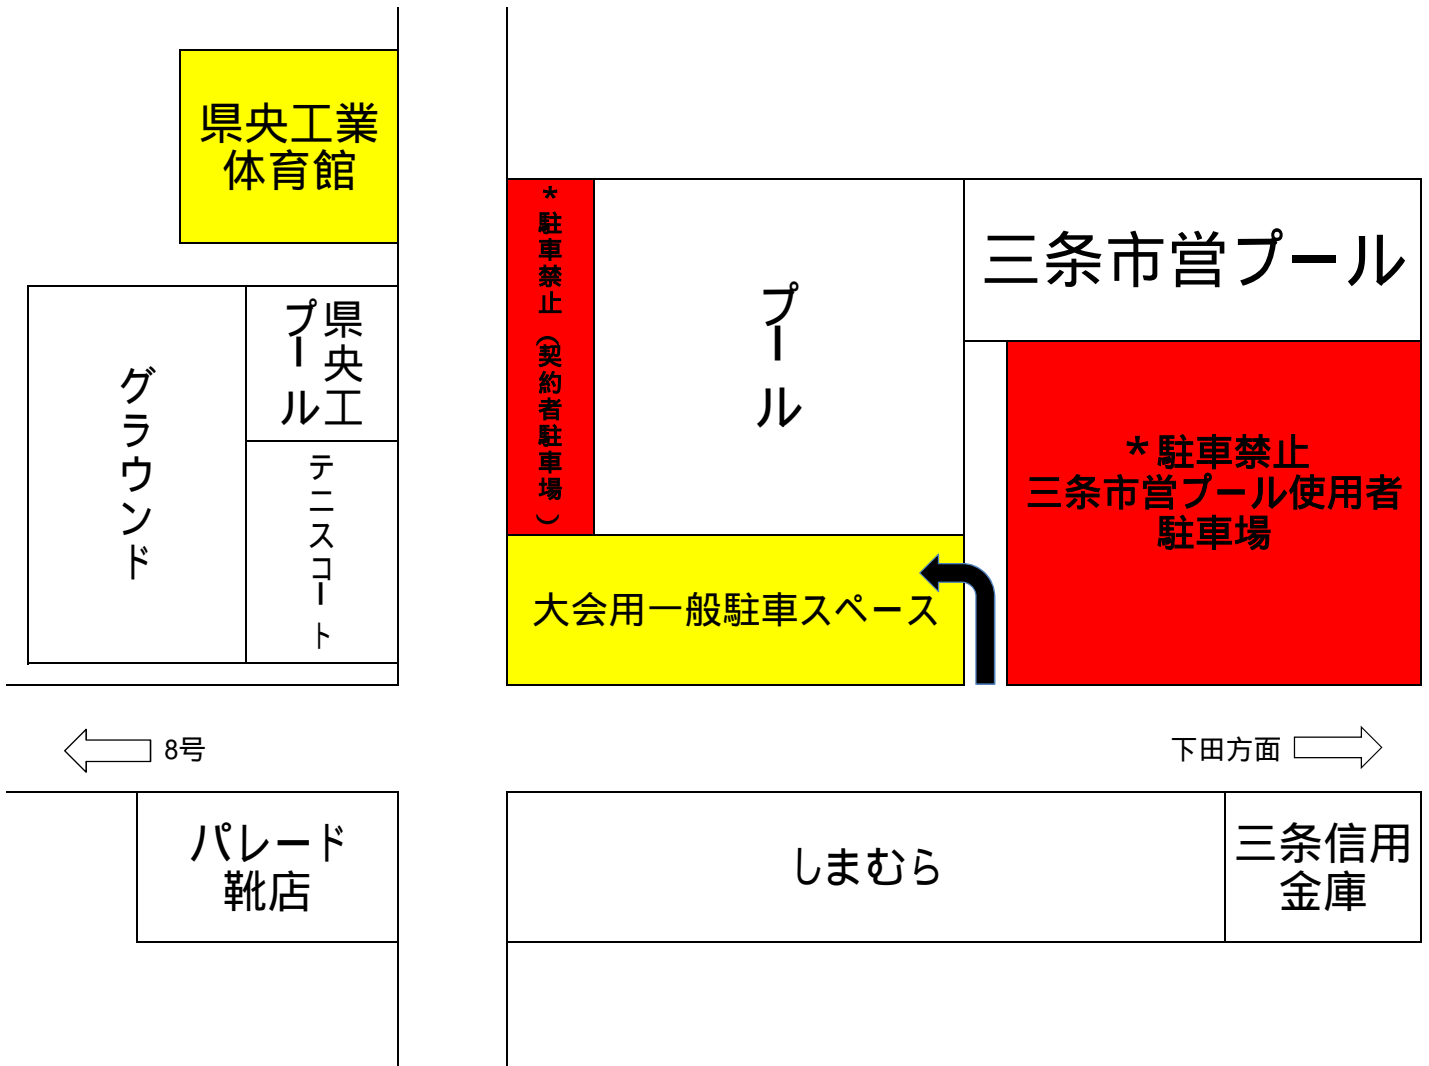

# 三條市栄体育館の駐車場について

- ・ 色のついたところが、  
駐車可能な場所です。
- ・ バスは、栄庁舎職員駐り場 (砂利) に  
止めてください。
- ・ 乗用車は、なるべく栄体育館駐り場と、  
栄庁舎職員駐り場 (砂利) に優先的に止めてください。  
(保健センターと栄庁舎の駐り場は、別のイベントの駐り場と併用のため)

ご協力、よろしくお願ひします。

# 1・2年生大会 新潟県央工業高校会場より

\* お願い(来場される保護者の方へにもご連絡ください)

・駐車場が狭いので、なるべく乗り合わせていただくか、公共交通機関をご利用ください。

**路上駐車、民家の敷地内、コンビニ等への駐車は絶対にしないでください。**

・バスで来校される学校は、バス優先スペースに駐車してください。

・校内の駐車スペースが満車になった場合は、三条市営プール臨時駐車場をご利用ください。

**契約駐車スペースには駐車しないようご注意ください。**

・選手、チーム関係者ならび保護者の出入りは大体育館、講堂の渡り廊下を通った出入り口を利用ください。

・立ち入り禁止区域に入らないようにしてください。自販機は生徒玄関の中にありますのでご利用ください。

# 臨時駐車場について(三条市営プール)