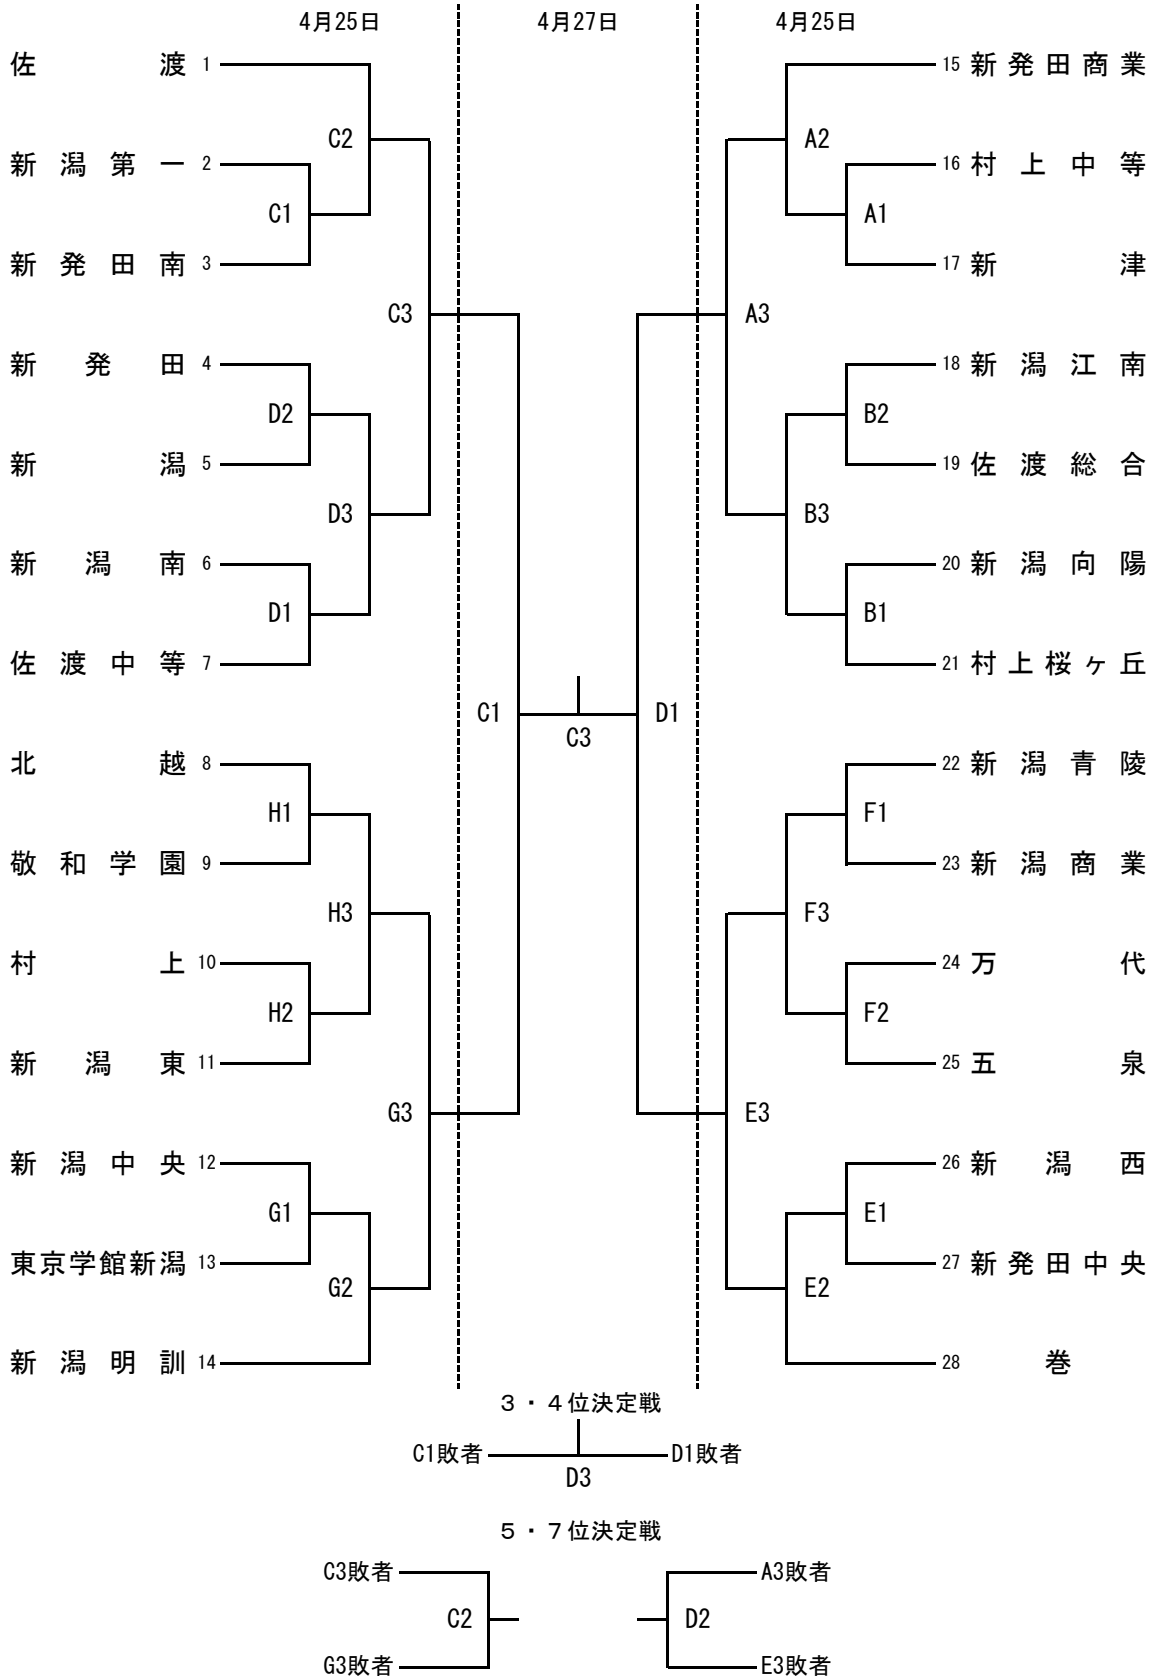

令和6年度新潟県高等学校春季地区体育大会  
新潟下越佐渡地区バレーボール大会

女子

新潟市東総合スポーツセンター（A・B）、新潟市体育館（C・D）  
五泉市総合会館（E・F・G・H）

令和6年4月25日(木) 入場・受付9:30 開館・代表者会議9:45 練習開始10:00 競技開始10:30  
令和6年4月27日(土) 入場・受付9:30 開館・代表者会議9:45 練習開始10:00 競技開始10:30

令和6年度新潟県高等学校春季地区体育大会  
新潟下越佐渡地区バレーボール大会

男子

新潟市東総合スポーツセンター（A・B）、新潟市体育館（C・D）

五泉市総合会館（E・F・G・H）

令和6年4月26日（金） 入場・受付9:30 開館・代表者会議9:45 練習開始10:00 競技開始10:30

令和6年4月27日（土） 入場・受付9:30 開館・代表者会議9:45 練習開始10:00 競技開始10:30