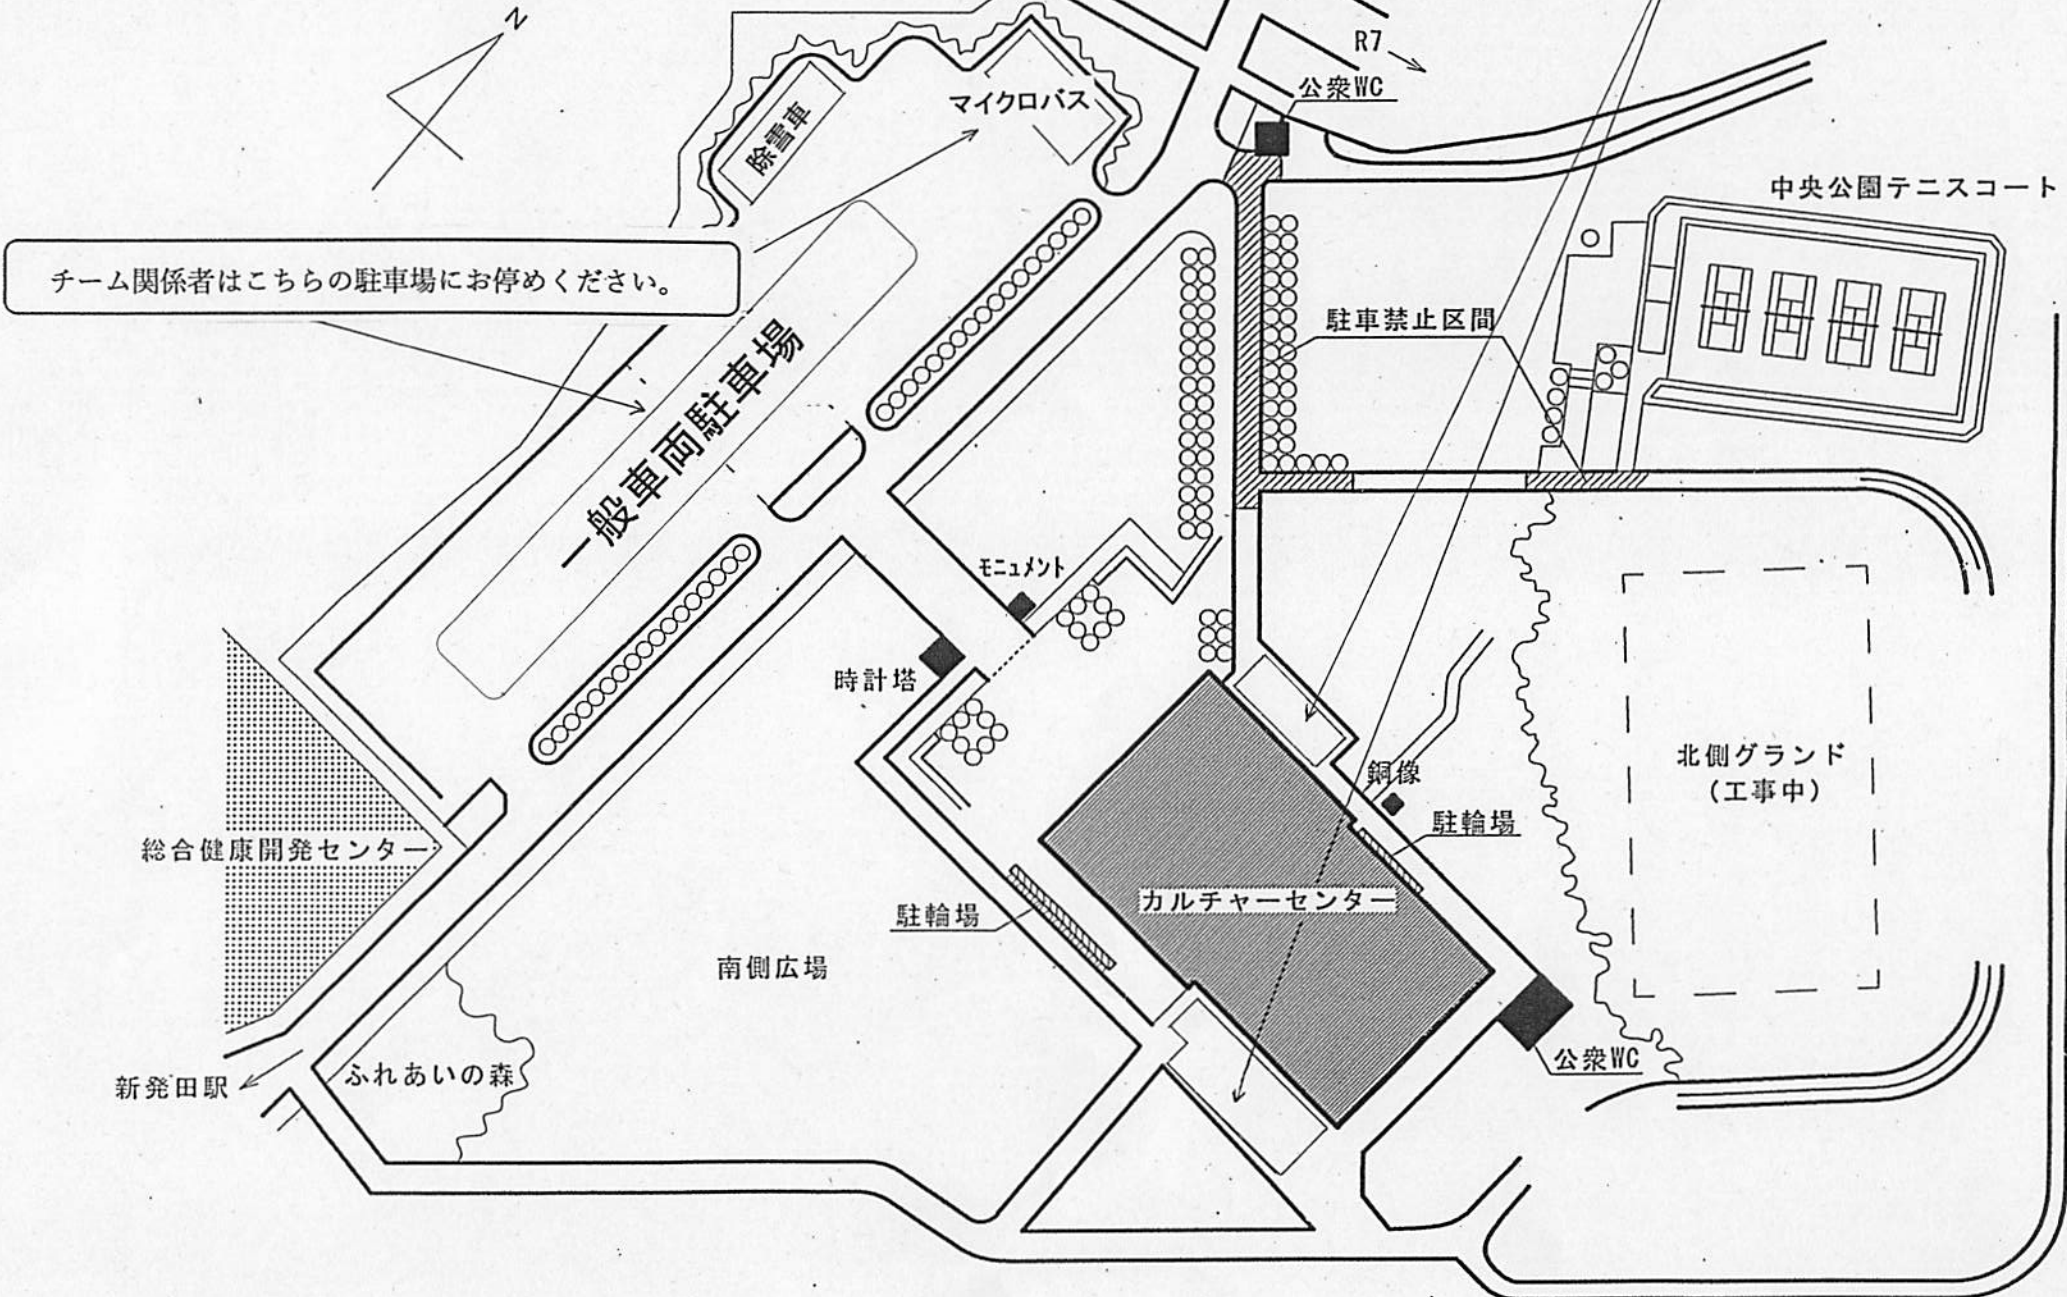

# 新発田市カルチャーセンター会場 駐車場案内

カルチャーセンター建物周りは役員駐車場といたします。

チーム関係者はこちらの駐車場にお停めください。

北側グランド  
(工事中)

カルチャーセンター

一般車両駐車場

駐車禁止区間

中央公園テニスコート

駐輪場

駐輪場

公衆WC

公衆WC

マイクロバス

除雪車

モニュメント

時計塔

銅像

南側広場

ふれあいの森

総合健康開発センター

新発田駅

市街

R290

R7

北