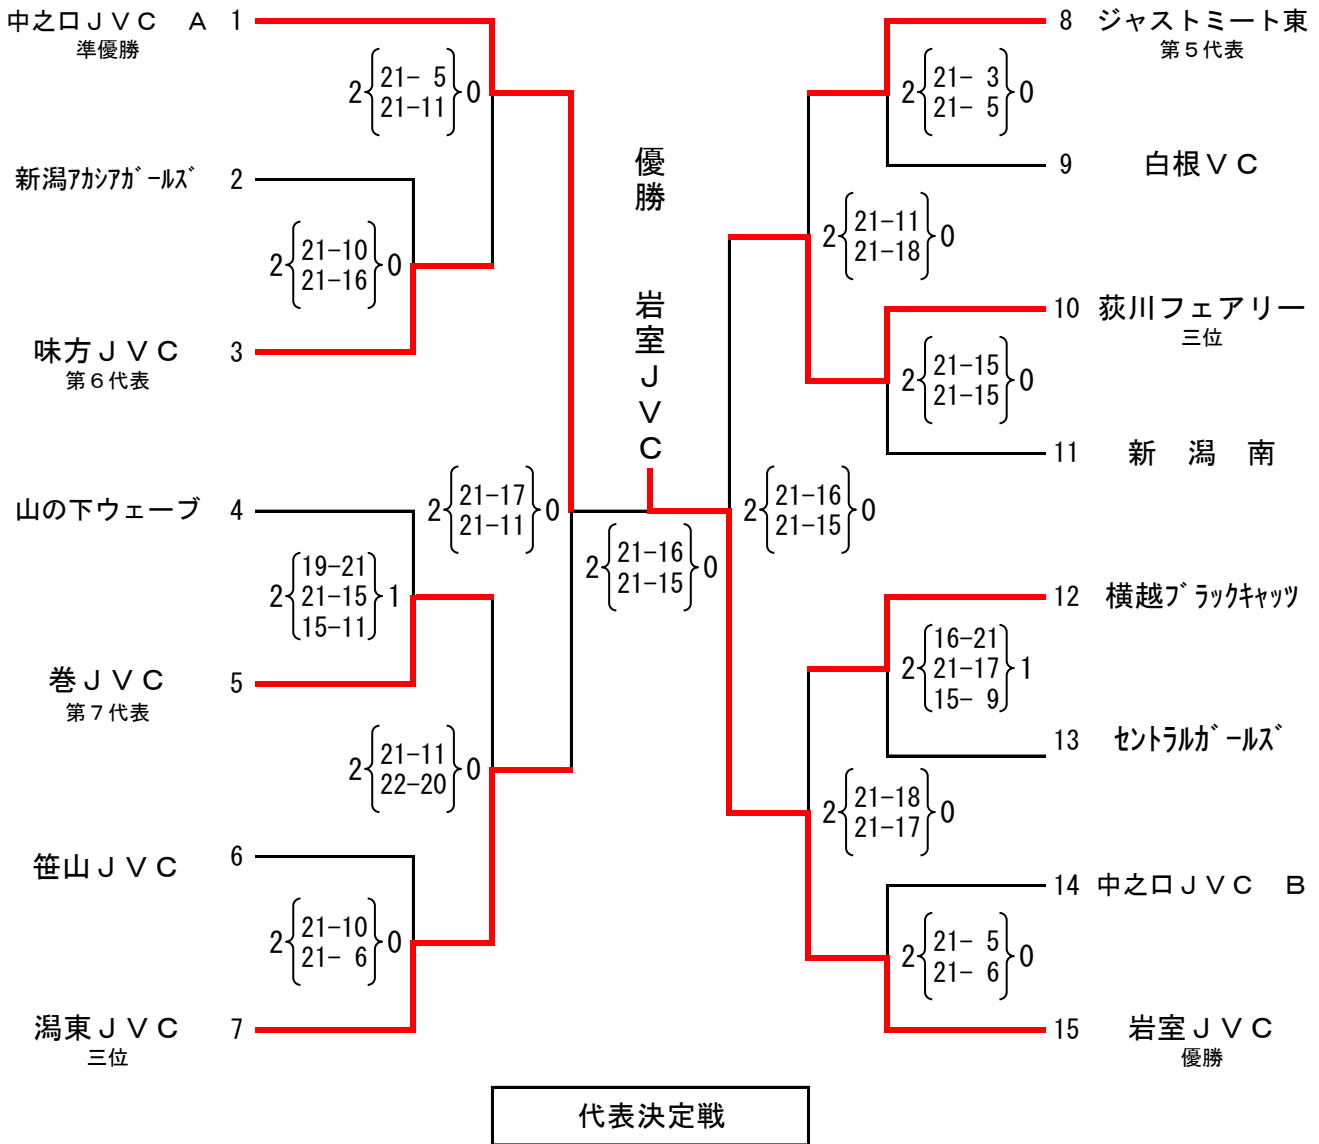

ファミリーマートカップ 36回全日本バレーボール小学生大会新潟地区大会

2016年6月5日(日) 会場 潟東体育館・西川スポーツセンター

女子

	横越	味方	巻	ジャスト
横越		15-21 ×	14-21 ×	19-21 ×
味方	21-15 ○		21-12 ○	13-21 ×
巻	21-14 ○	12-21 ×		11-21 ×
ジャスト	21-19 ○	21-13 ○	21-11 ○	