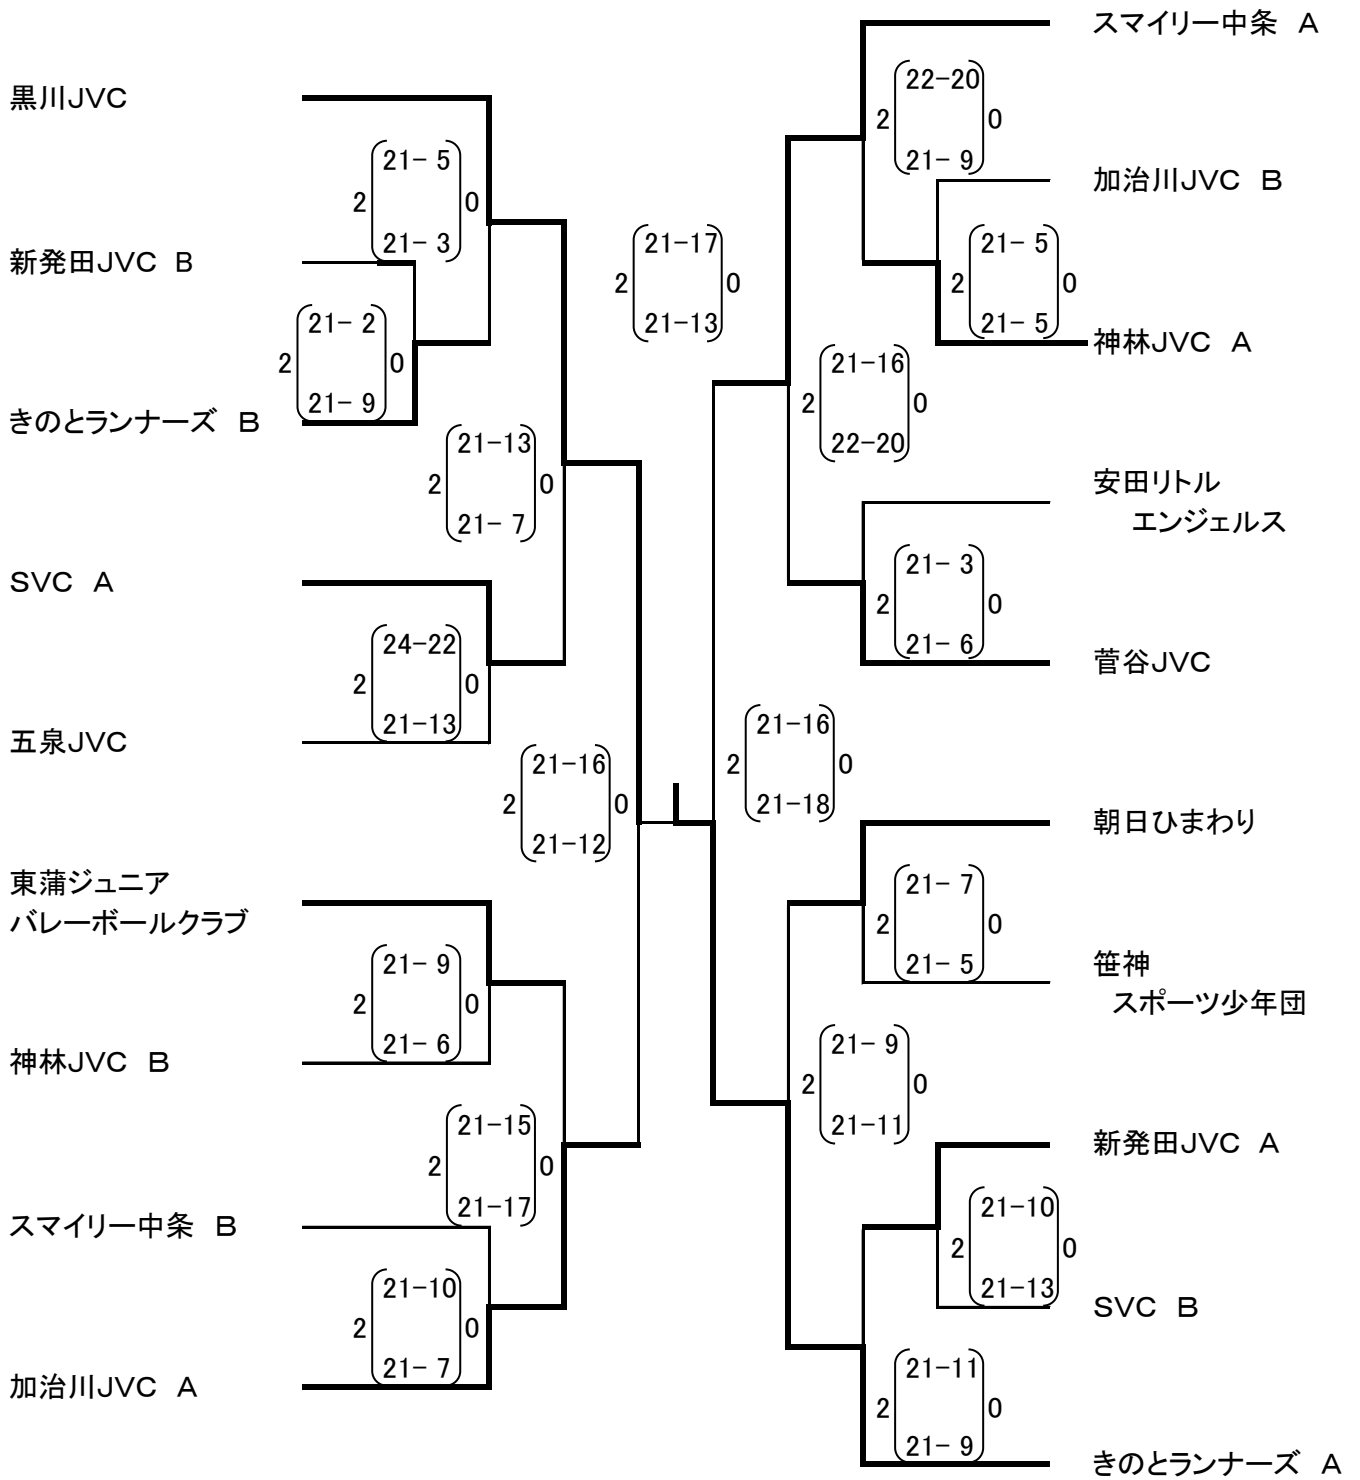

《女子》

県大会出場決定戦