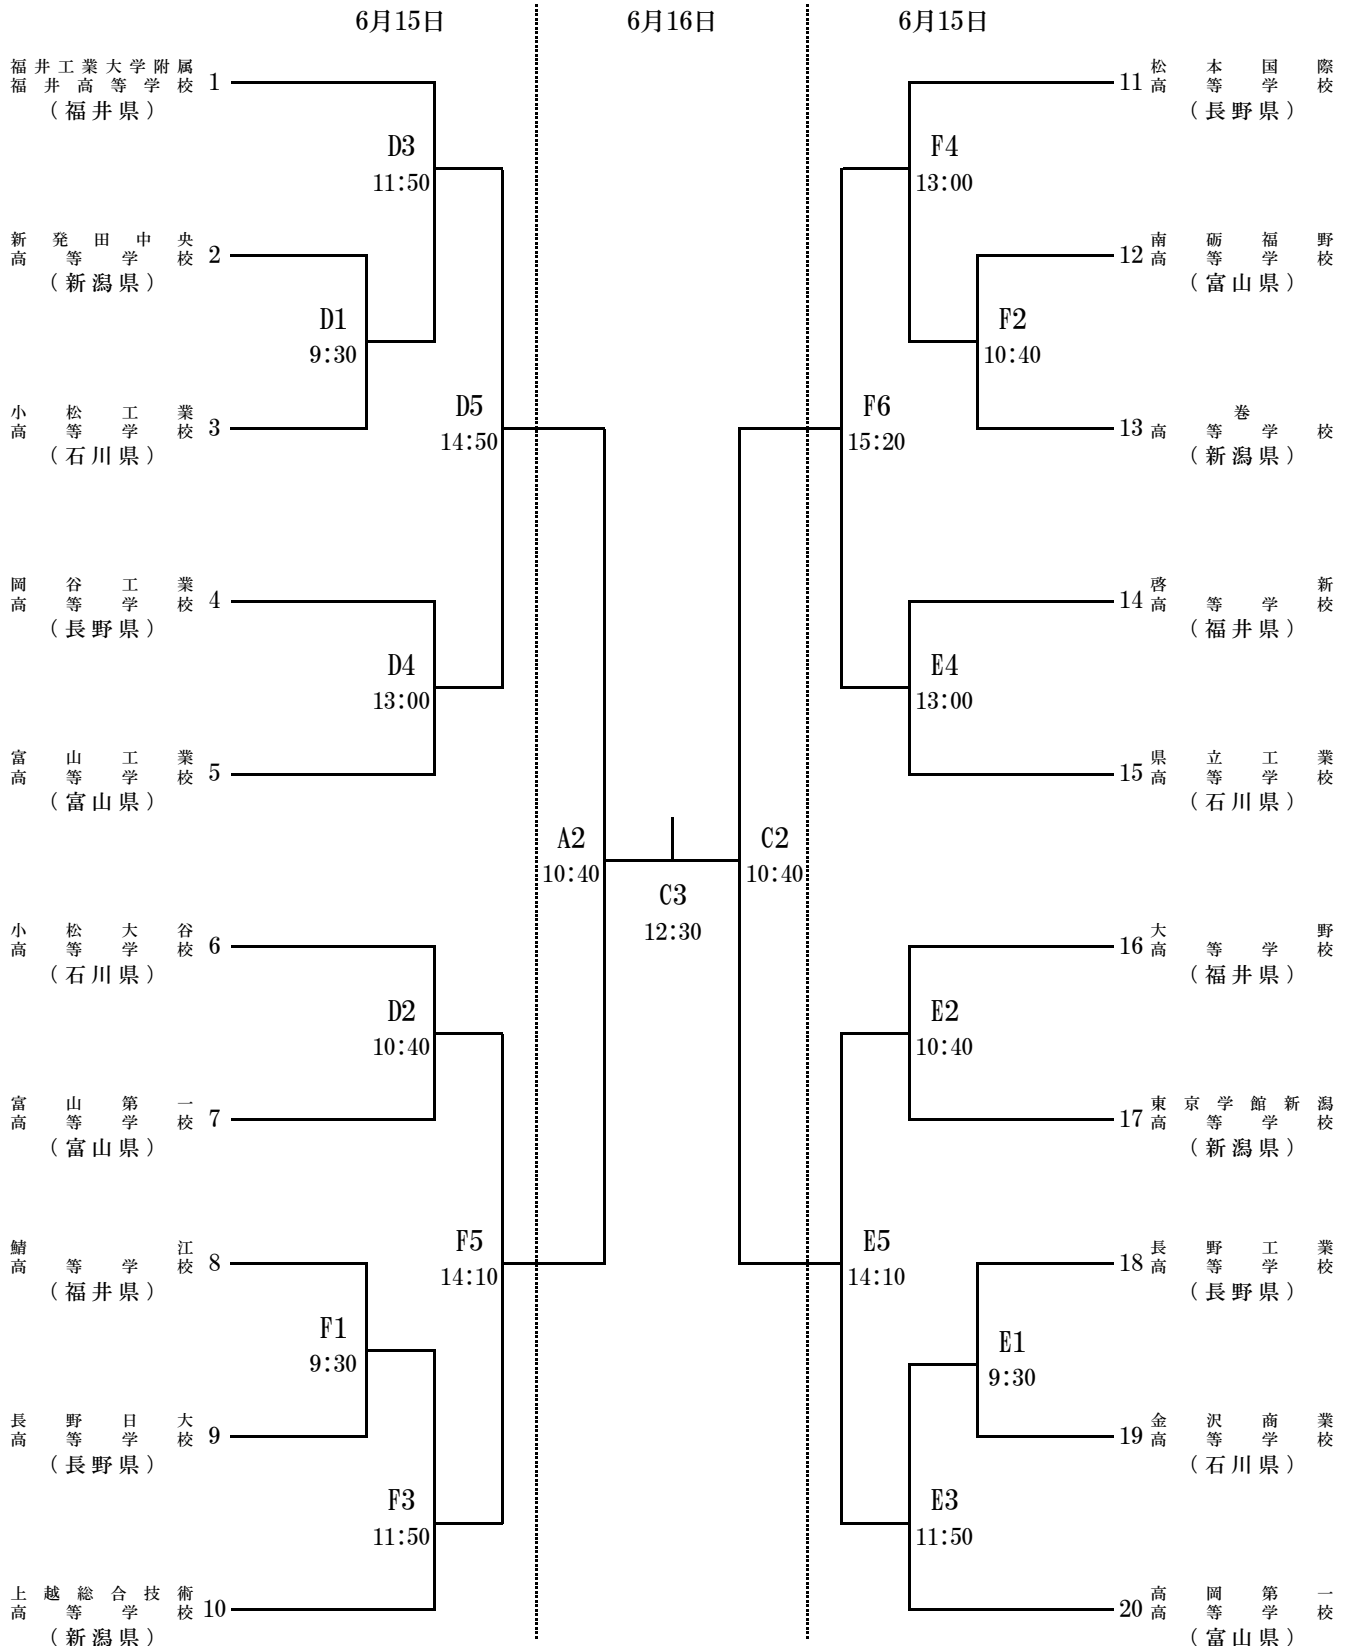

第55回 北信越高等学校バレーボール選手権大会 組合せ

【男子】

期 日 令和元年6月14日(金)～16日(日) 開会式 6月14日(金)17:00 福井市体育館メインアリーナ

会 場 福井市体育館 (A・Cコート)
越前市AW-1スポーツアリーナ (D・E・Fコート)

第55回 北信越高等学校バレーボール選手権大会 組合せ

【女子】

期 日 令和元年6月14日(金)～16日(日) 開会式 6月14日(金)17:00 福井市体育館メインアリーナ