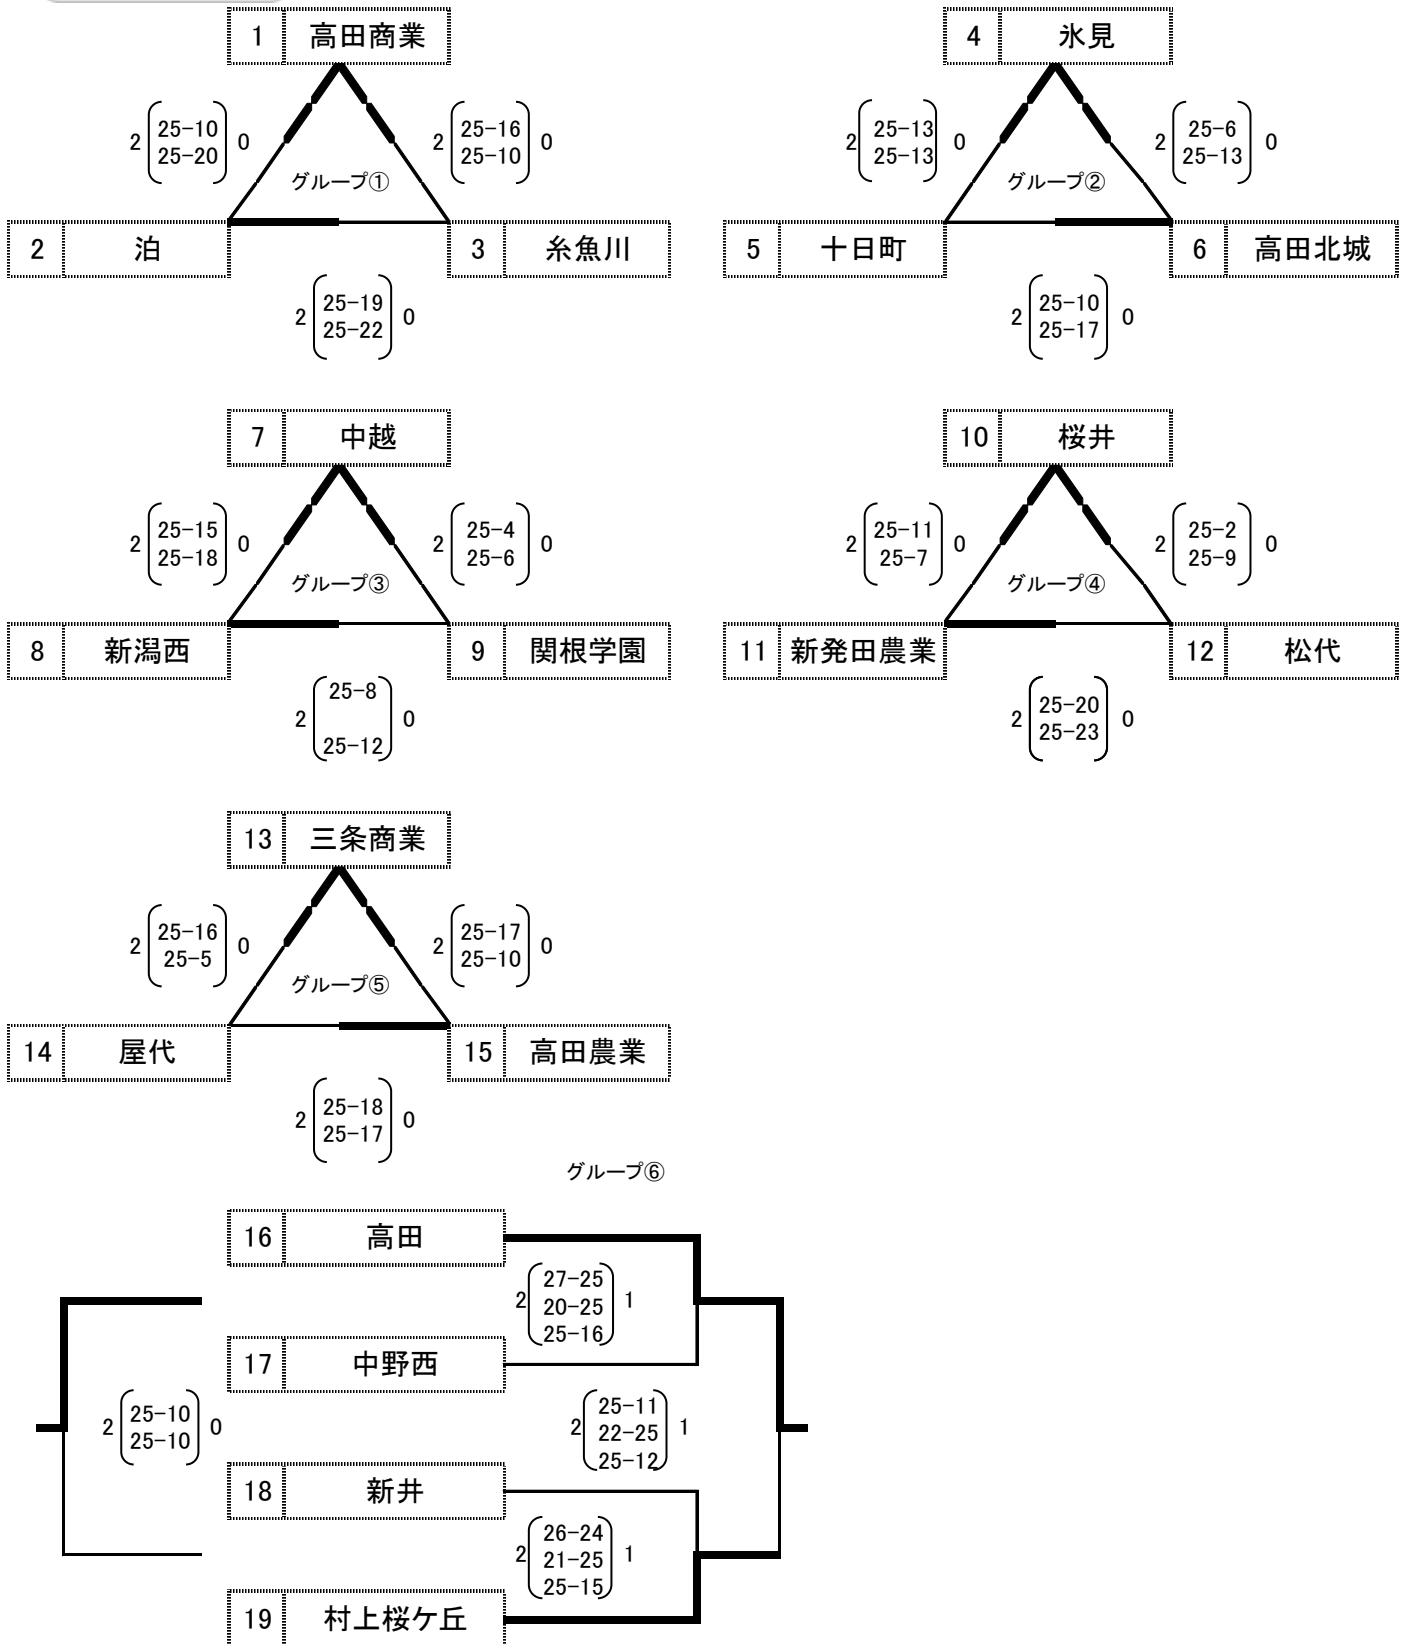

# 第60回上越市長・市議長杯争奪高等学校バレーボール大会 女子結果

平成24年8月19日(日)【1日目】 上越市教育プラザ体育館

## グループ戦

①～⑤グループ：1・2位は決勝トーナメントへ、3位は下位リーグへ進出

⑥グループ：1・2・3位は決勝トーナメントへ、4位は下位リーグへ進出

## 決勝トーナメント

### Aリーグ

		1	2	3	勝点	セット率	得点率	順位
1	新井	/	1-2	0-2	2			3
2	十日町	2-1	/	2-0	4			1
3	糸魚川	2-0	0-2	/	3			2