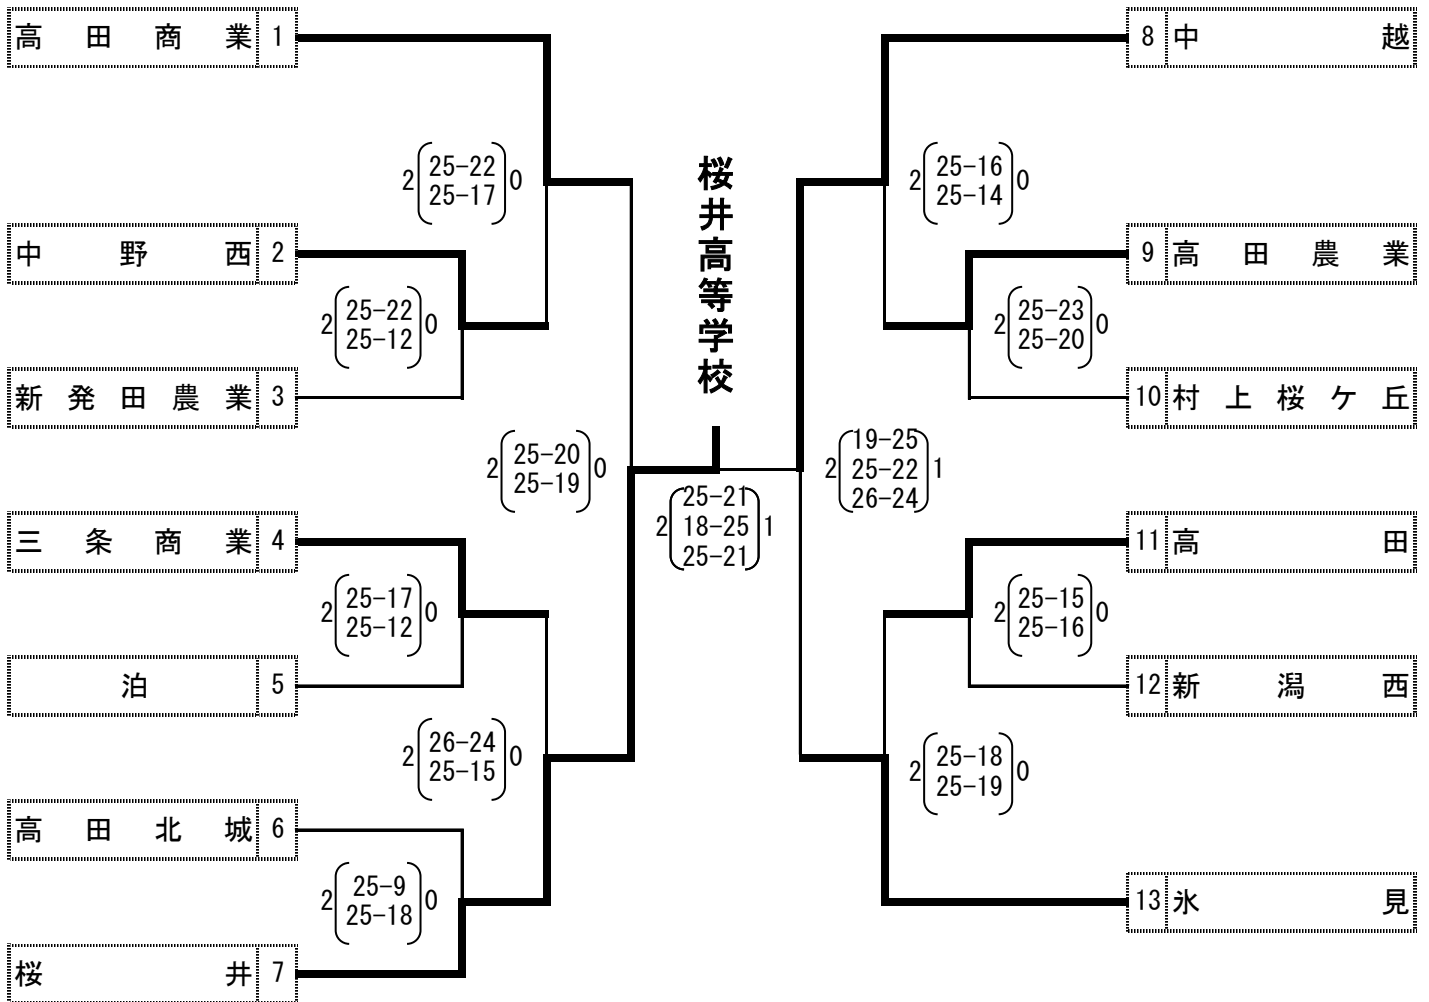

# 第60回上越市長・市議長杯争奪高等学校バレーボール大会 女子結果

平成24年8月19日(日)【1日目】 上越市教育プラザ体育館

## グループ戦

①～⑤グループ：1・2位は決勝トーナメントへ、3位は下位リーグへ進出

⑥グループ：1・2・3位は決勝トーナメントへ、4位は下位リーグへ進出

# 第60回上越市長・市議長杯争奪高等学校バレーボール大会 女子結果

平成24年8月20日(月)【2日目】 リージョンプラザ上越インドアスタジアム／教育プラザ体育館

## 決勝トーナメント