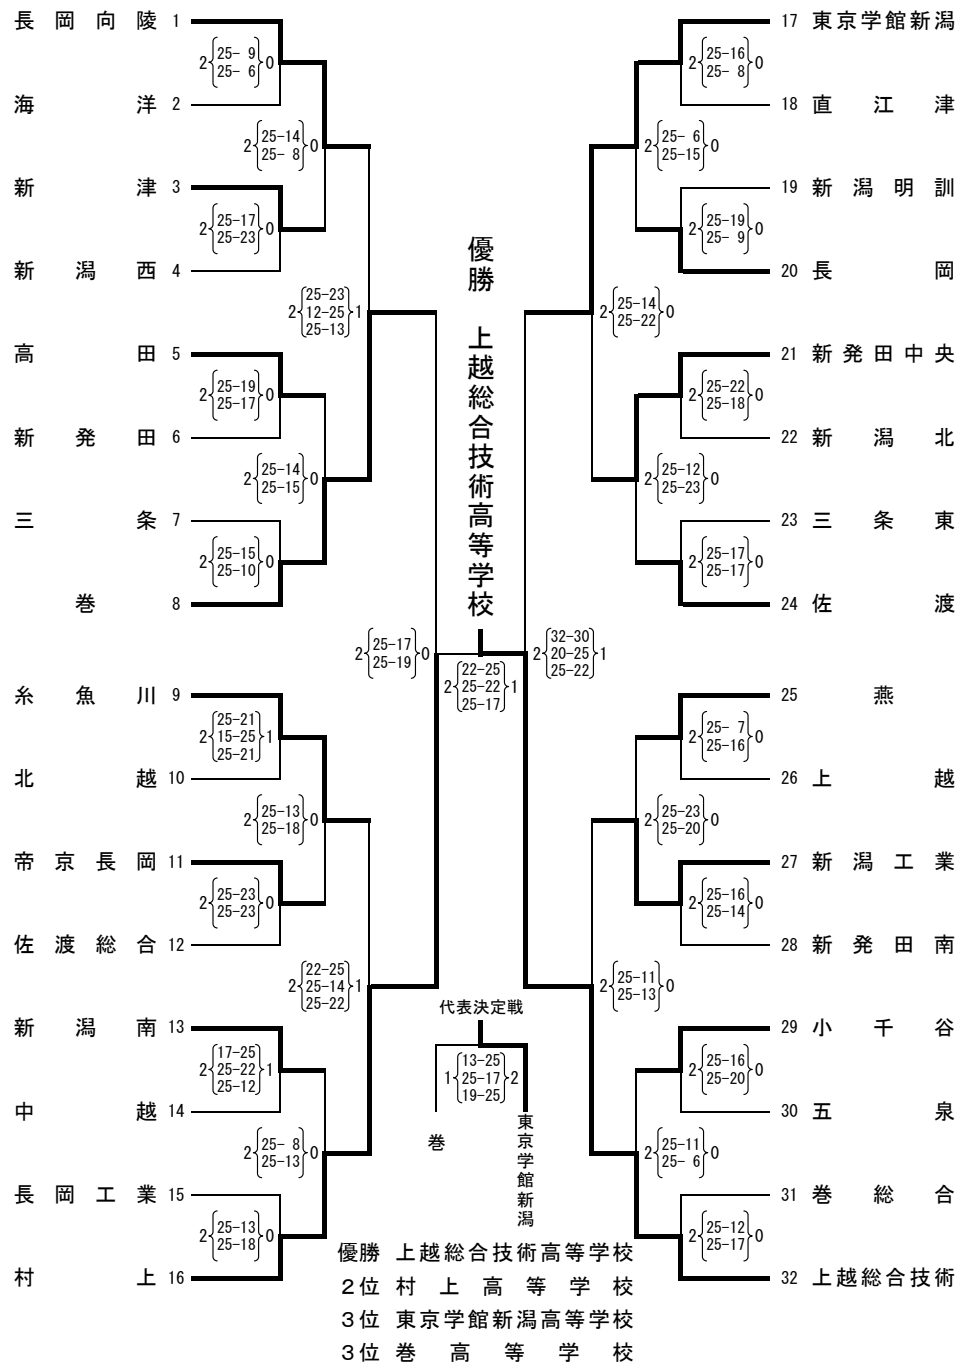

平成16年度第25回新潟県高等学校バレーボール1・2年生大会 男子(村上杯)

平成16年11月21日(日) 柏崎高校・柏崎工業高校 準決勝・決勝 11月27日(土) リージョンプラザ上越

平成16年度第25回新潟県高等学校バレーボール1・2年生大会 女子(上野杯)

平成16年11月21日(日) 三条東高校・加茂農林高校 準決勝・決勝 11月27日(土) リージョンプラザ上越