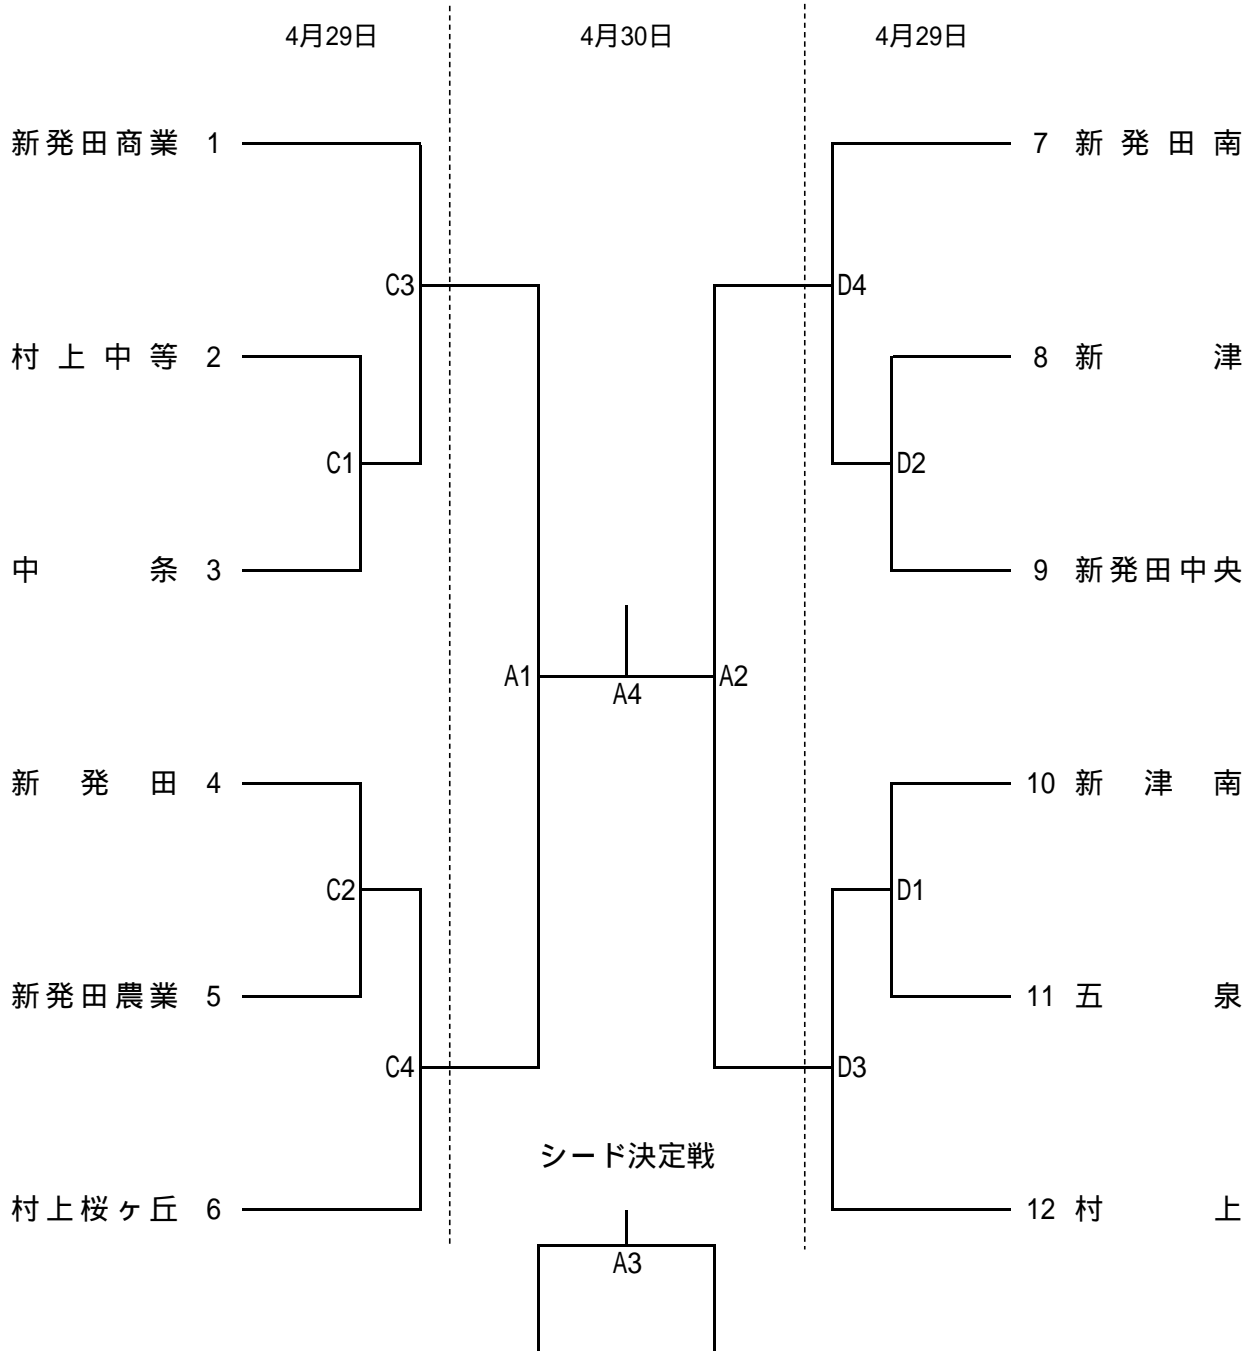

# 令和3年度新潟県高等学校春季地区体育大会 下越地区バレーボール大会

女子

村上高校(29日) 神林総合体育館(30日)

令和3年4月29日(木) 入場検温9:00 開館受付9:30 競技開始10:15

入場検温12:30 開館受付12:45 競技開始13:30

令和3年4月30日(金) 入場検温8:00 開館受付9:30 代表者会議9:45 競技開始10:30

村上高校	C・D
神林総合体育館	A・B

# 令和3年度新潟県高等学校春季地区体育大会下越地区バレーボール大会

男子

会場：村上桜ヶ丘高校（29日）神林総合体育館（30日）

令和3年4月29日(木) 入場検温9:00 開館・受付9:30 代表者会議9:45 競技開始10:30

令和3年4月30日(金) 入場検温8:00 開館・受付9:30 代表者会議9:45 競技開始10:30

村上桜ヶ丘高校	E・F
神林総合体育館	A・B