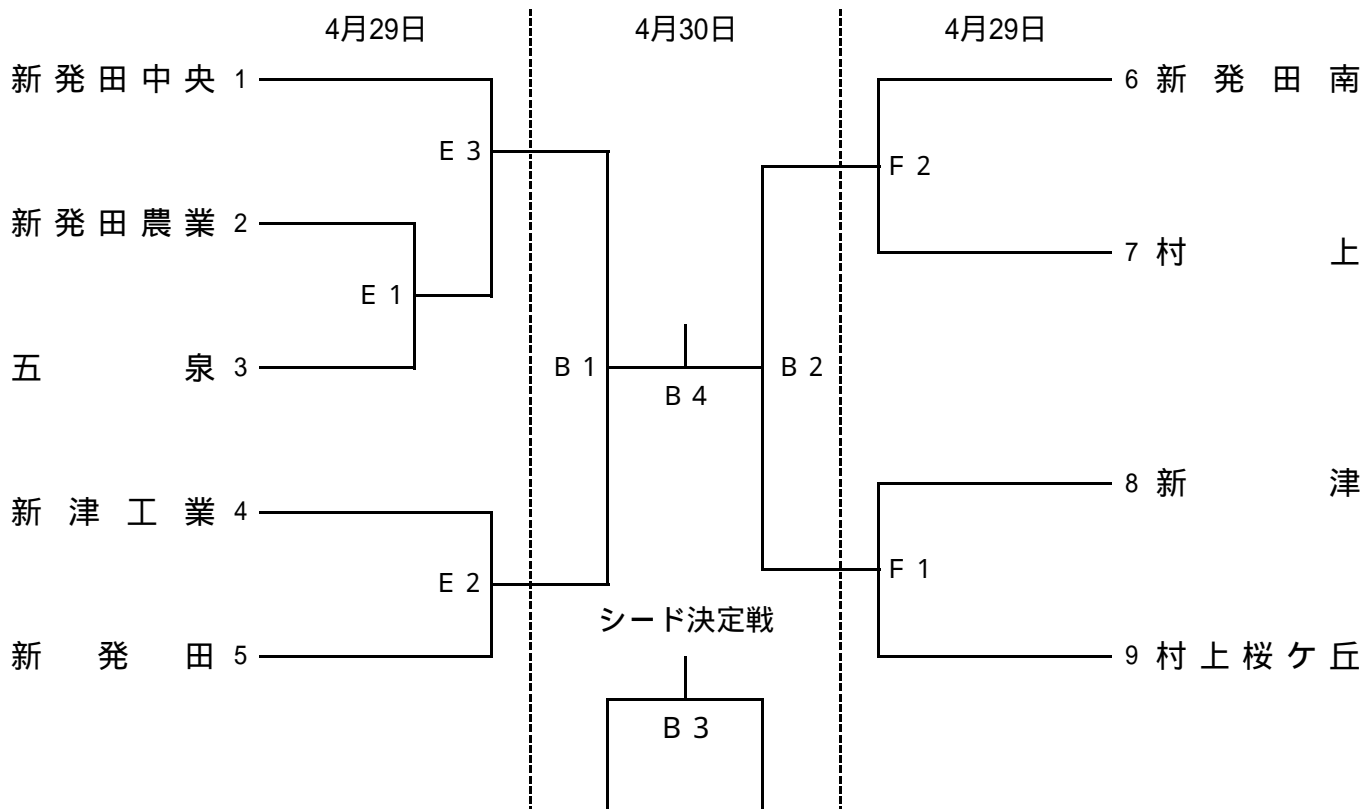

# 令和3年度新潟県高等学校春季地区体育大会 下越地区バレーボール大会

女子

村上高校(29日) 神林総合体育館(30日)

令和3年4月29日(木) 入場検温9:00 開館受付9:30 競技開始10:15

入場検温12:30 開館受付12:45 競技開始13:30

令和3年4月30日(金) 入場検温8:00 開館受付9:30 代表者会議9:45 競技開始10:30

村上高校	C・D
神林総合体育館	A・B

# 令和3年度新潟県高等学校春季地区体育大会下越地区バレーボール大会

男子

会場：村上桜ヶ丘高校（29日）神林総合体育館（30日）

令和3年4月29日(木) 入場検温9:00 開館・受付9:30 代表者会議9:45 競技開始10:30

令和3年4月30日(金) 入場検温8:00 開館・受付9:30 代表者会議9:45 競技開始10:30

村上桜ヶ丘高校	E・F
神林総合体育館	A・B