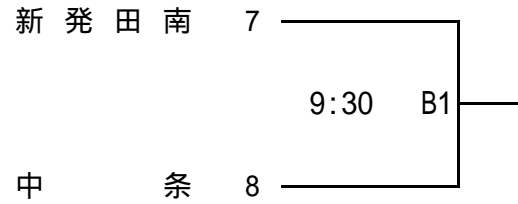

第74回全日本バレーボール高等学校選手権大会新潟県予選会 下越地区予選

女子

会場：村上桜ヶ丘高校（A・Bコート）

令和3年10月16日(土) 入場・検温 8:30 開館・受付 9:00 競技開始(ブレイク) 9:30

県予選会出場校

第74回全日本バレーボール高等学校選手権大会新潟県予選会 下越地区予選

**男子**

会場：村上高校（C・Dコート）