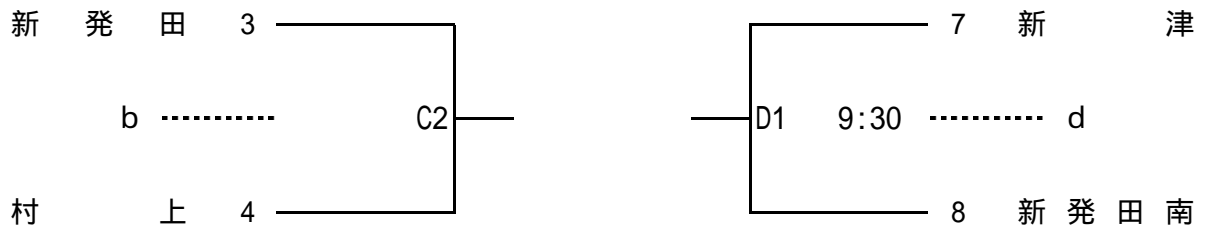

第74回全日本バレーボール高等学校選手権大会新潟県予選会 下越地区予選

男子

会場：村上高校（C・Dコート）

令和3年10月16日(土) 入場・検温 8:30 開館・受付 9:00 競技開始(7時開) 9:30

県予選会出場校

新発田中央