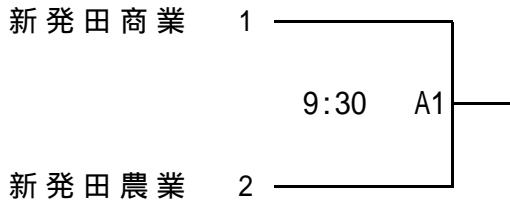

第74回全日本バレーボール高等学校選手権大会新潟県予選会 下越地区予選

女子

会場：村上桜ヶ丘高校（A・Bコート）

令和3年10月16日(土) 入場・検温 8:30 開館・受付 9:00 競技開始(ブレイク) 9:30

県予選会出場校

第74回全日本バレーボール高等学校選手権大会新潟県予選会 下越地区予選

**男子**

会場：村上高校（C・Dコート）