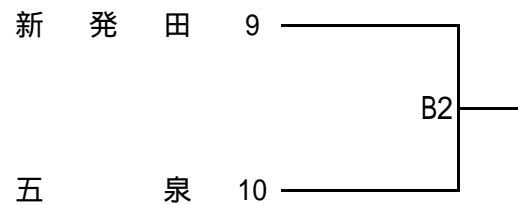

第74回全日本バレーボール高等学校選手権大会新潟県予選会 下越地区予選

女子

会場：村上桜ヶ丘高校（A・Bコート）

令和3年10月16日(土) 入場・検温 8:30 開館・受付 9:00 競技開始(ブレイク) 9:30

県予選会出場校

第74回全日本バレーボール高等学校選手権大会新潟県予選会 下越地区予選

**男子**

会場：村上高校（C・Dコート）