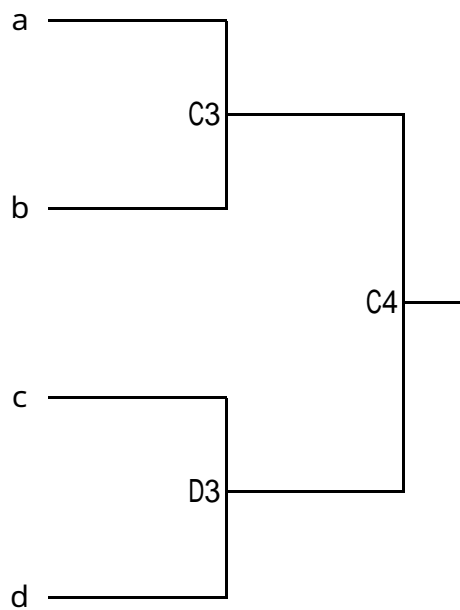

第74回全日本バレーボール高等学校選手権大会新潟県予選会 下越地区予選

男子

会場：村上高校（C・Dコート）

令和3年10月16日(土) 入場・検温 8:30 開館・受付 9:00 競技開始(7時開) 9:30

県予選会出場校

新発田中央