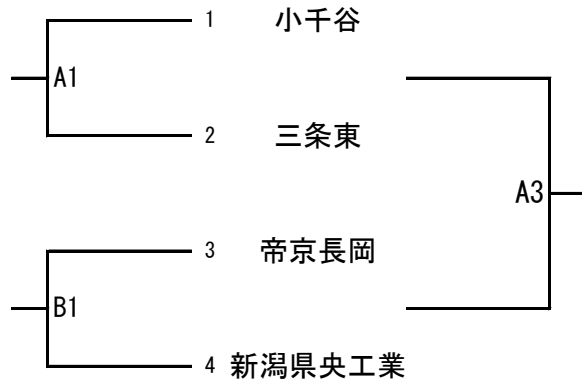

第76回全日本バレーボール高等学校選手権大会新潟県予選会 中越地区1次ラウンド

男子

令和5年9月9日(土)

会場：加茂農林高校(A・B・Cコート)

開館・受付…8:30

第1試合練習開始…8:35

競技開始…9:15

3チームリーグにおいては上位2チームを2次ラウンド出場校として選出する。なお勝敗数が並んだ場合はセット率(総得セット/総失セット)→得点率(総得点/総失点)の順で順位を決定する。

2次ラウンド出場校

第76回全日本バレーボール高等学校選手権大会新潟県予選会 中越地区1次ラウンド

女子

令和5年9月10日(日)

会場：加茂農林高校(A・B・Cコート)

開館・受付…8:30

第1試合練習開始…8:35

競技開始…9:15

3チームリーグにおいては上位2チームを2次ラウンド出場校として選出する。なお勝敗数が並んだ場合はセット率(総得セット/総失セット)→得点率(総得点/総失点)の順で順位を決定する。

2次ラウンド出場校

長岡商業					
中越					