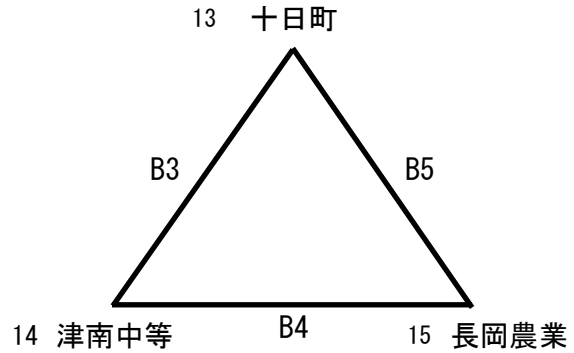

第76回全日本バレーボール高等学校選手権大会新潟県予選会 中越地区1次ラウンド

男子

令和5年9月9日(土)

会場：加茂農林高校(A・B・Cコート)

開館・受付…8:30

第1試合練習開始…8:35

競技開始…9:15

3チームリーグにおいては上位2チームを2次ラウンド出場校として選出する。なお勝敗数が並んだ場合はセット率(総得セット/総失セット)→得点率(総得点/総失点)の順で順位を決定する。

2次ラウンド出場校

第76回全日本バレーボール高等学校選手権大会新潟県予選会 中越地区1次ラウンド

女子

令和5年9月10日(日)

会場：加茂農林高校(A・B・Cコート)

開館・受付…8:30

第1試合練習開始…8:35

競技開始…9:15

3チームリーグにおいては上位2チームを2次ラウンド出場校として選出する。なお勝敗数が並んだ場合はセット率(総得セット/総失セット)→得点率(総得点/総失点)の順で順位を決定する。

2次ラウンド出場校

長岡商業					
中越					