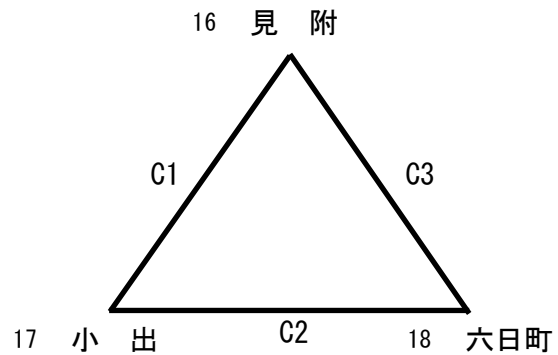

第76回全日本バレーボール高等学校選手権大会新潟県予選会 中越地区1次ラウンド

男子

令和5年9月9日(土)

会場：加茂農林高校(A・B・Cコート)

開館・受付…8:30

第1試合練習開始…8:35

競技開始…9:15

3チームリーグにおいては上位2チームを2次ラウンド出場校として選出する。なお勝敗数が並んだ場合はセット率(総得セット/総失セット)→得点率(総得点/総失点)の順で順位を決定する。

2次ラウンド出場校

第76回全日本バレーボール高等学校選手権大会新潟県予選会 中越地区1次ラウンド

女子

令和5年9月10日(日)

会場：加茂農林高校(A・B・Cコート)

開館・受付…8:30

第1試合練習開始…8:35

競技開始…9:15

3チームリーグにおいては上位2チームを2次ラウンド出場校として選出する。なお勝敗数が並んだ場合はセット率(総得セット/総失セット)→得点率(総得点/総失点)の順で順位を決定する。

2次ラウンド出場校

長岡商業					
中越					