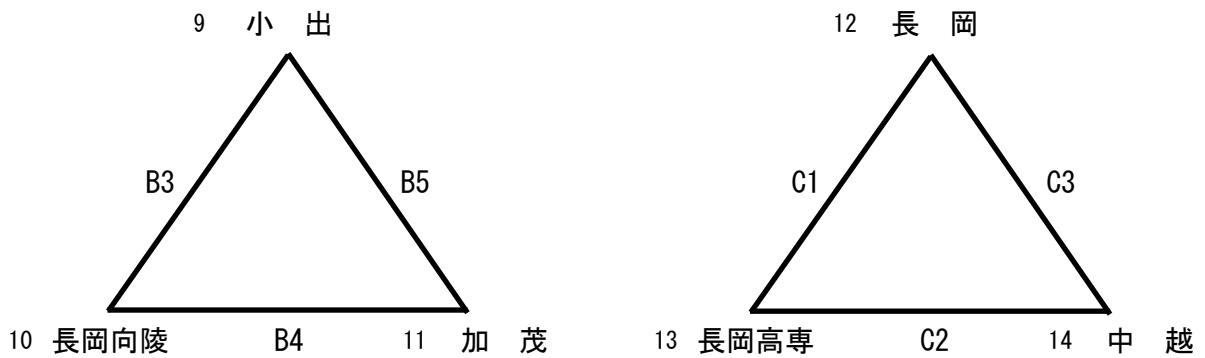

第76回全日本バレーボール高等学校選手権大会新潟県予選会 中越地区1次ラウンド

男子

令和5年9月9日(土)

会場：加茂農林高校(A・B・Cコート)

開館・受付…8:30

第1試合練習開始…8:35

競技開始…9:15

3チームリーグにおいては上位2チームを2次ラウンド出場校として選出する。なお勝敗数が並んだ場合はセット率(総得セット/総失セット)→得点率(総得点/総失点)の順で順位を決定する。

2次ラウンド出場校

第76回全日本バレーボール高等学校選手権大会新潟県予選会 中越地区1次ラウンド

女子

令和5年9月10日(日)

会場：加茂農林高校(A・B・Cコート)

開館・受付…8:30

第1試合練習開始…8:35

競技開始…9:15

3チームリーグにおいては上位2チームを2次ラウンド出場校として選出する。なお勝敗数が並んだ場合はセット率(総得セット/総失セット)→得点率(総得点/総失点)の順で順位を決定する。

2次ラウンド出場校

長岡商業					
中越					