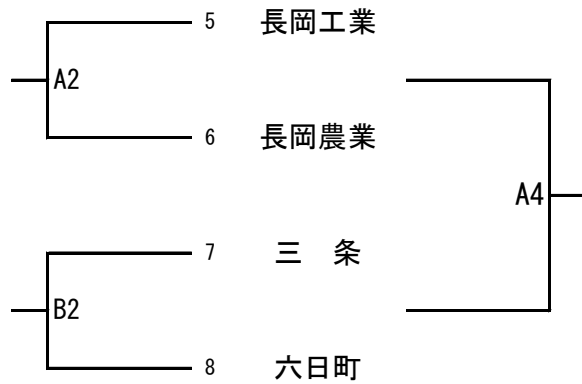

第76回全日本バレーボール高等学校選手権大会新潟県予選会 中越地区1次ラウンド

男子

令和5年9月9日(土)

会場：加茂農林高校(A・B・Cコート)

開館・受付…8:30

第1試合練習開始…8:35

競技開始…9:15

3チームリーグにおいては上位2チームを2次ラウンド出場校として選出する。なお勝敗数が並んだ場合はセット率(総得セット/総失セット)→得点率(総得点/総失点)の順で順位を決定する。

2次ラウンド出場校

第76回全日本バレーボール高等学校選手権大会新潟県予選会 中越地区1次ラウンド

女子

令和5年9月10日(日)

会場：加茂農林高校(A・B・Cコート)

開館・受付…8:30

第1試合練習開始…8:35

競技開始…9:15

3チームリーグにおいては上位2チームを2次ラウンド出場校として選出する。なお勝敗数が並んだ場合はセット率(総得セット/総失セット)→得点率(総得点/総失点)の順で順位を決定する。

2次ラウンド出場校

長岡商業					
中越					