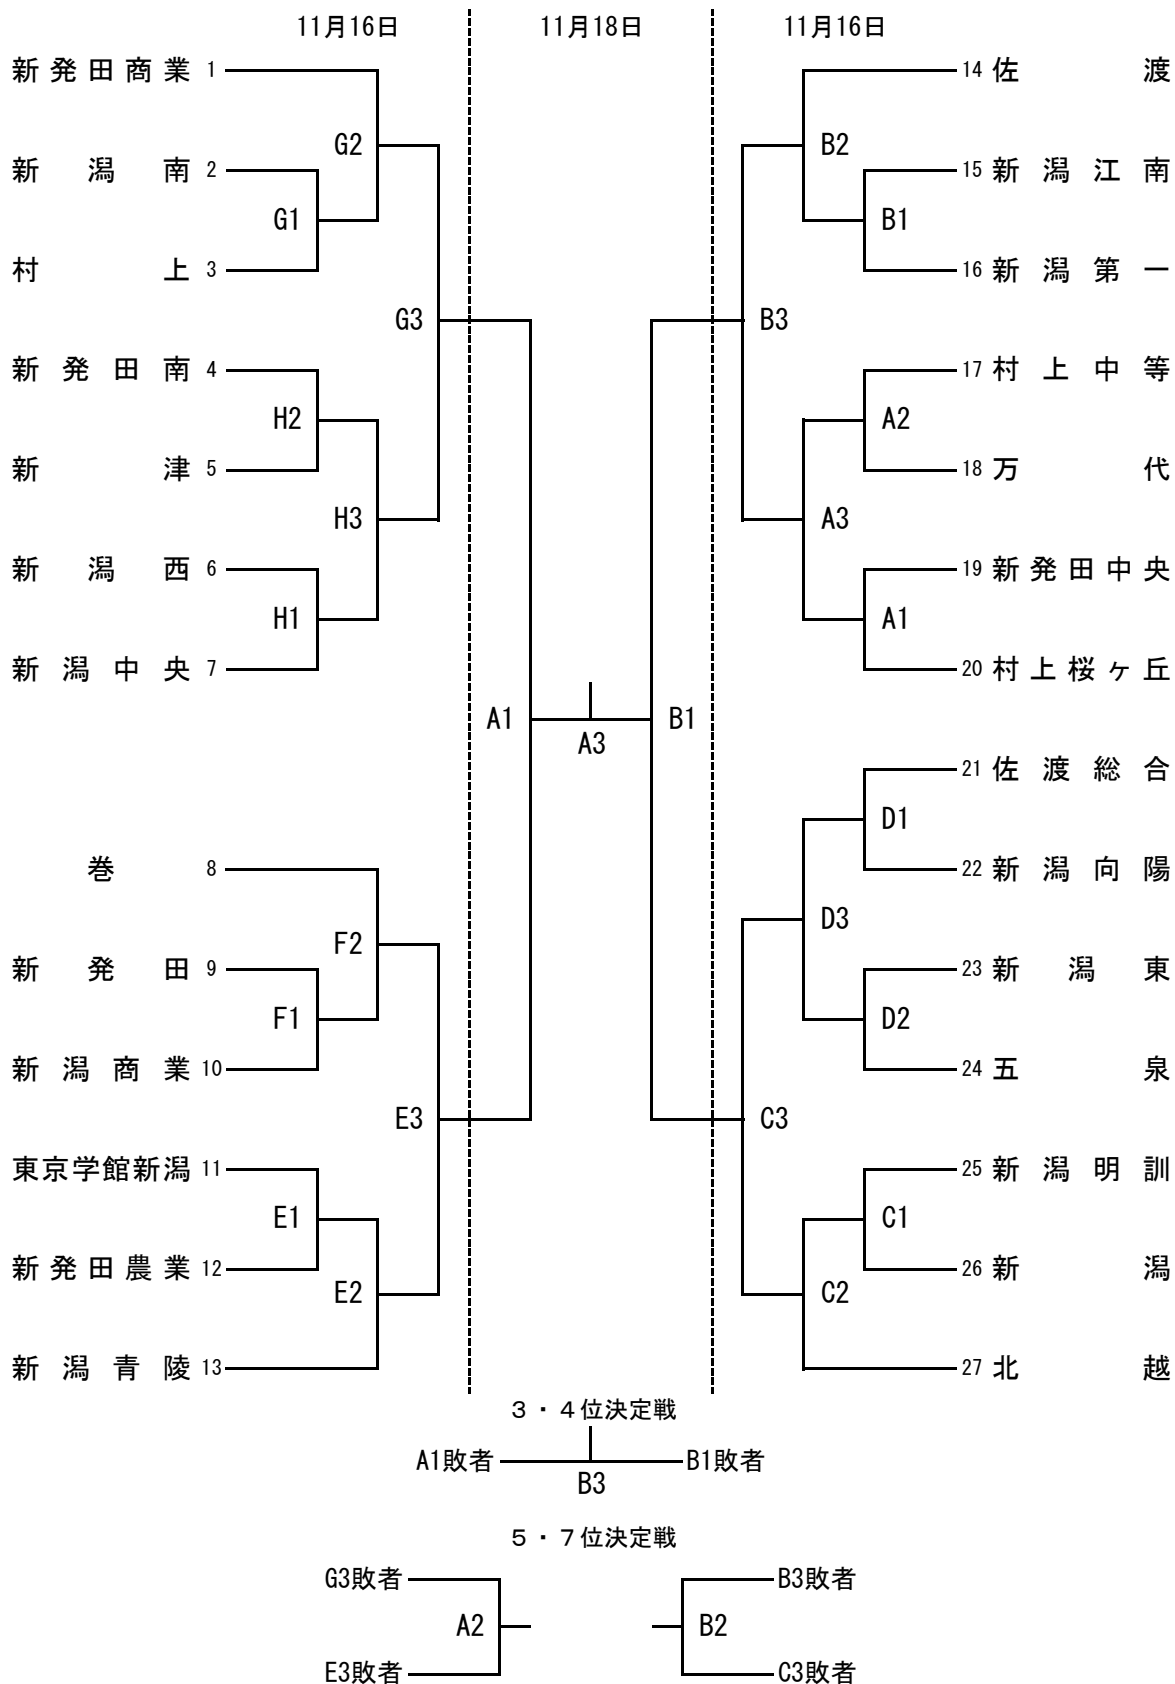

令和6年度新潟県高等学校秋季地区体育大会
新潟下越佐渡地区バレーボール大会

女子

村上市神林総合体育館（A・B） 胎内市総合体育館（C・D）

新潟市豊栄総合体育館（E・F） 新潟市鳥屋野総合体育館（G・H）

令和6年11月16日（土） 開館・受付9:30 代表者会議9:45 練習開始10:00 競技開始10:30

令和6年11月18日（月） 開館・受付9:30 代表者会議9:45 練習開始10:00 競技開始10:30

令和6年度新潟県高等学校秋季地区体育大会 新潟下越佐渡地区バレーボール大会

男子

村上市神林総合体育館 (A・B) 胎内市総合体育館 (C・D)

新潟市豊栄総合体育館 (E・F) 新潟市鳥屋野総合体育館 (G・H)

令和6年11月17日(日) 開館・受付 9:30 代表者会議 9:45 練習開始 10:00 競技開始 10:30

令和6年11月18日(月) 開館・受付 9:30 代表者会議 9:45 練習開始 10:00 競技開始 10:30