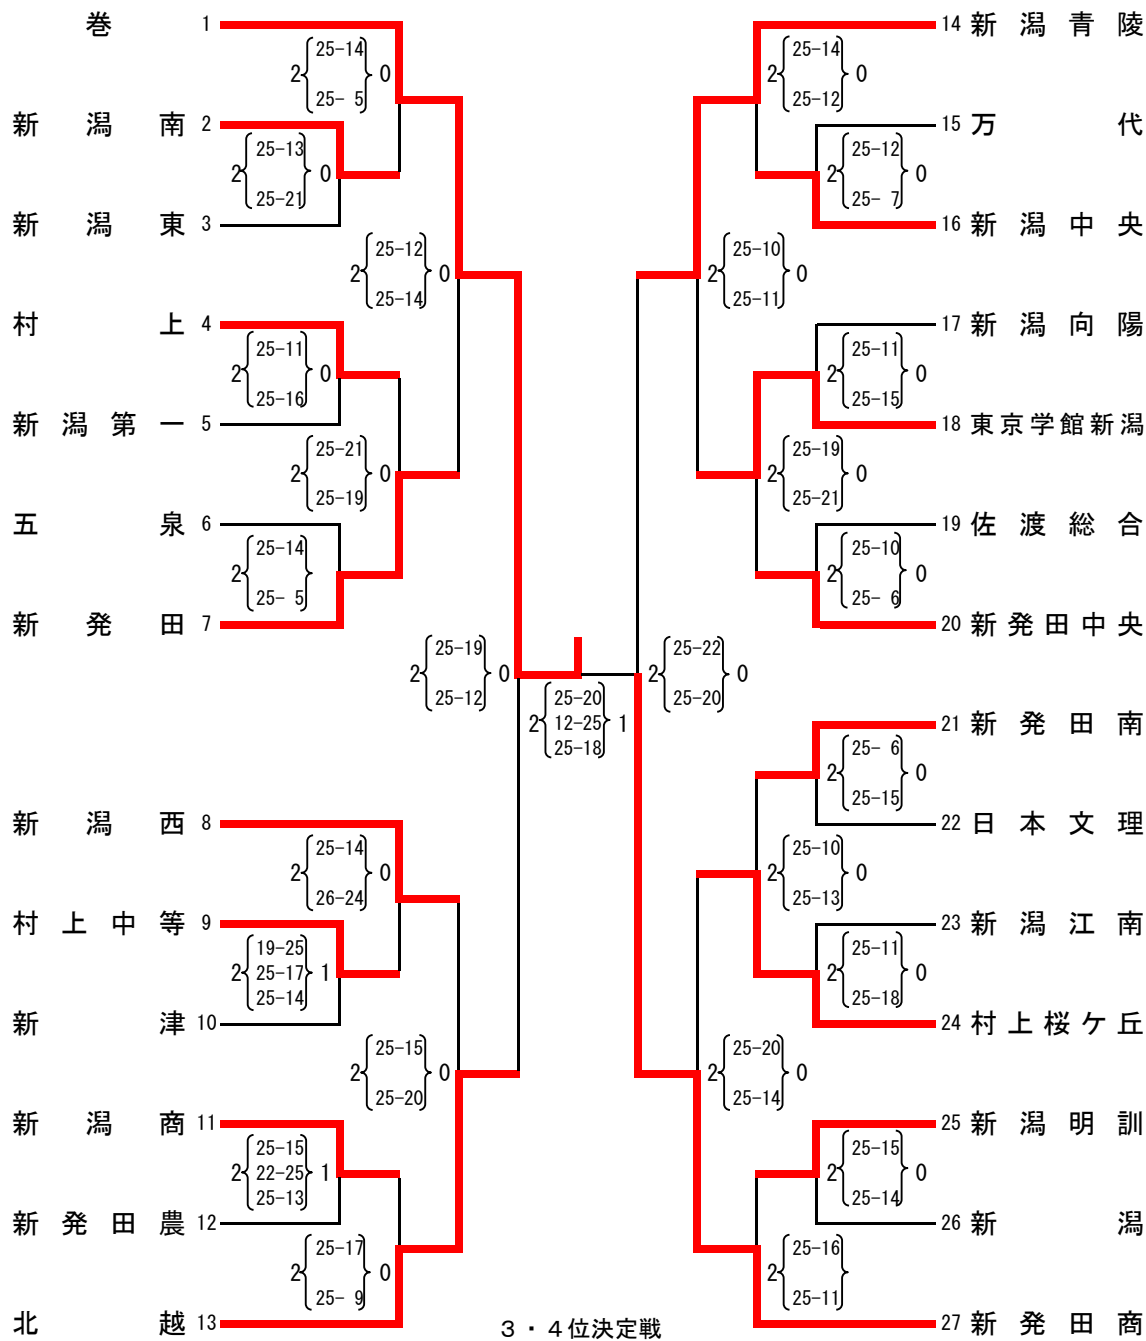

# 令和8年度新潟県高等学校春季地区体育大会 新潟下越佐渡地区バレーボール大会

**女子**

会場 黒埼地区総合体育館 (A・B) ・ 新潟市北地区スポーツセンター (C・D)  
アスパーク亀田 (E・F) ・ 日本文理高等学校 (G・H)

北越 ———— 新潟青陵  

$$2 \left\{ \begin{array}{l} 25-14 \\ 25-12 \end{array} \right\} 0$$

新発田 ———— 東京学館新潟  

$$2 \left\{ \begin{array}{l} 20-25 \\ 25-15 \\ 25-21 \end{array} \right\} 1$$
  
 新潟西 ———— 村上桜ヶ丘  

$$2 \left\{ \begin{array}{l} 25-17 \\ 28-26 \end{array} \right\} 0$$

1位	2位	3位	4位
巻	新発田商業	新潟青陵	北越
5位	5位	7位	7位
新潟西	東京学館新潟	新発田	村上桜ヶ丘