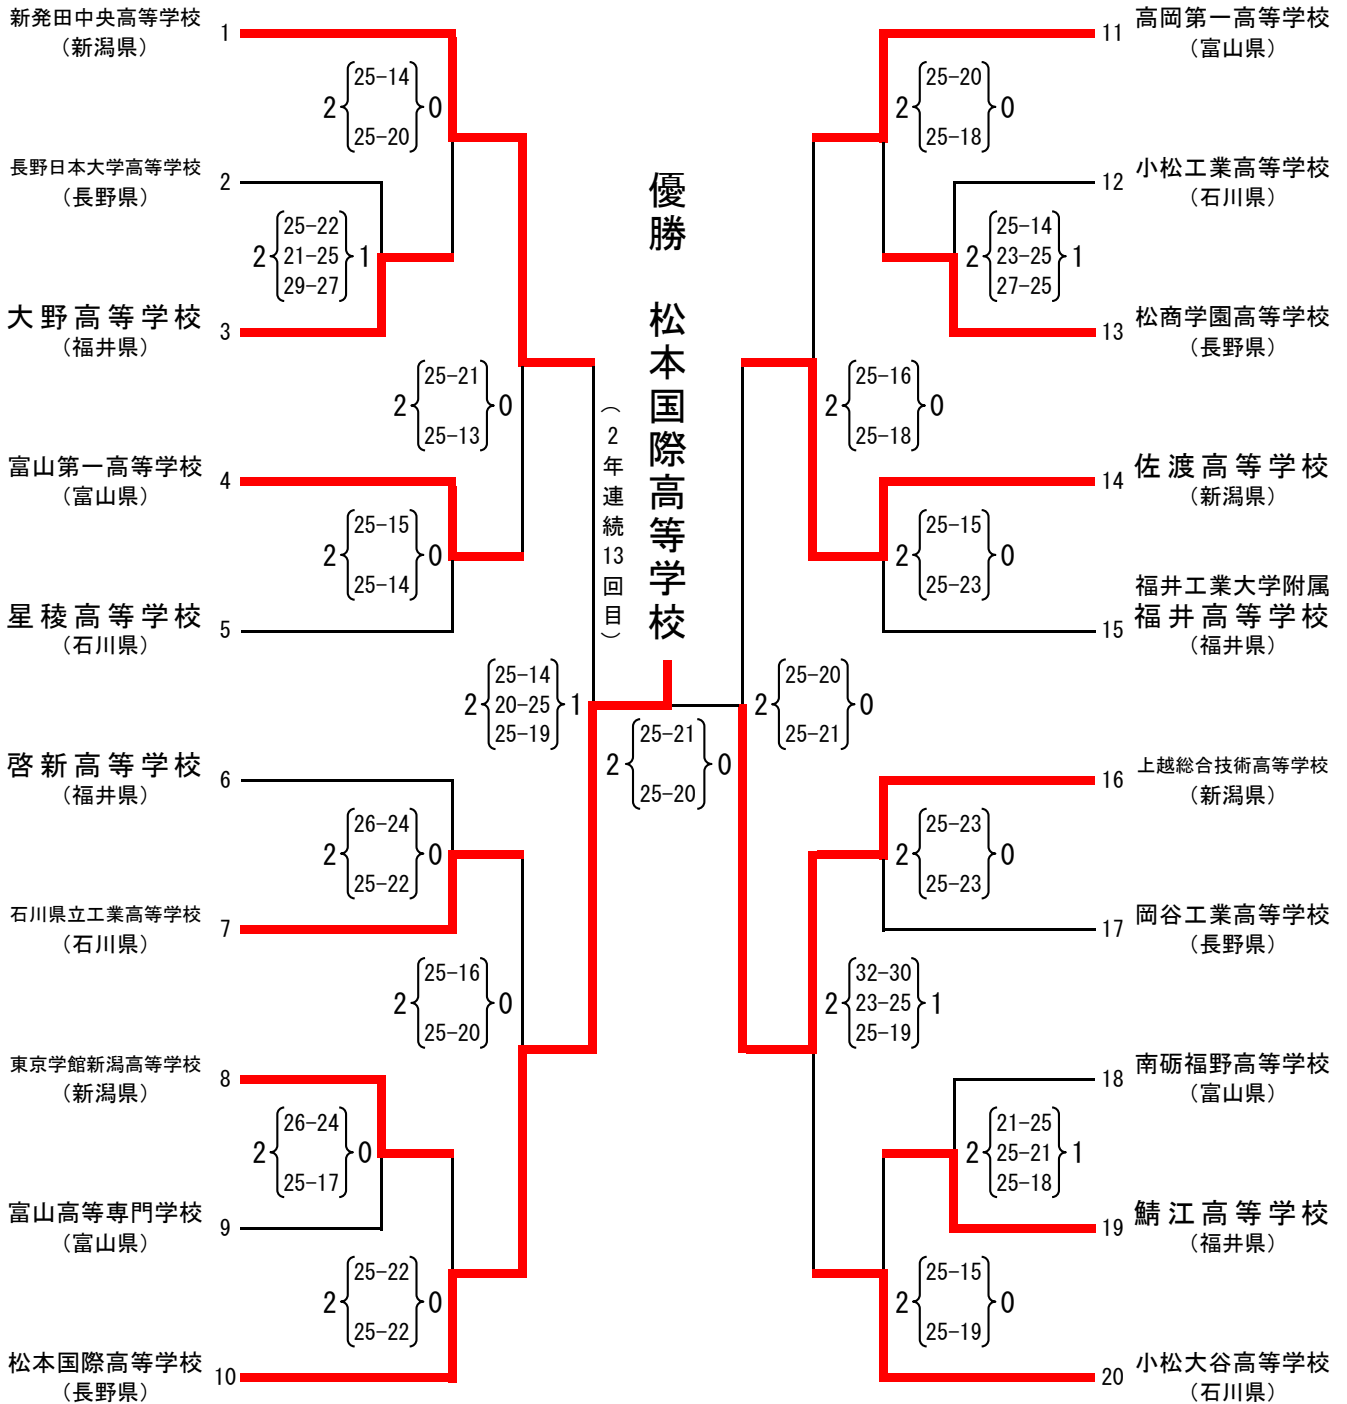

# 令和8年度 北信越高等学校体育大会 第62回北信越高等学校バレーボール選手権大会

【男子】 期日：令和8年6月20日（土）～21日（日）  
会場：リージョンプラザ上越，上越市総合体育館

優勝	準優勝	第3位	第3位
松本国際高等学校	上越総合技術高等学校	新発田中央高等学校	佐渡高等学校

# 令和8年度 北信越高等学校体育大会 第62回北信越高等学校バレーボール選手権大会

【女子】 期日：令和8年6月20日（土）～21日（日）  
会場：リージョンプラザ上越，妙高市総合体育館

優 勝	準優勝	第3位	第3位
東京都市大学 塩尻高等学校	仁 愛 女 子 高 等 学 校	福井工業大学附属 福井高等学校	高 岡 商 業 高 等 学 校