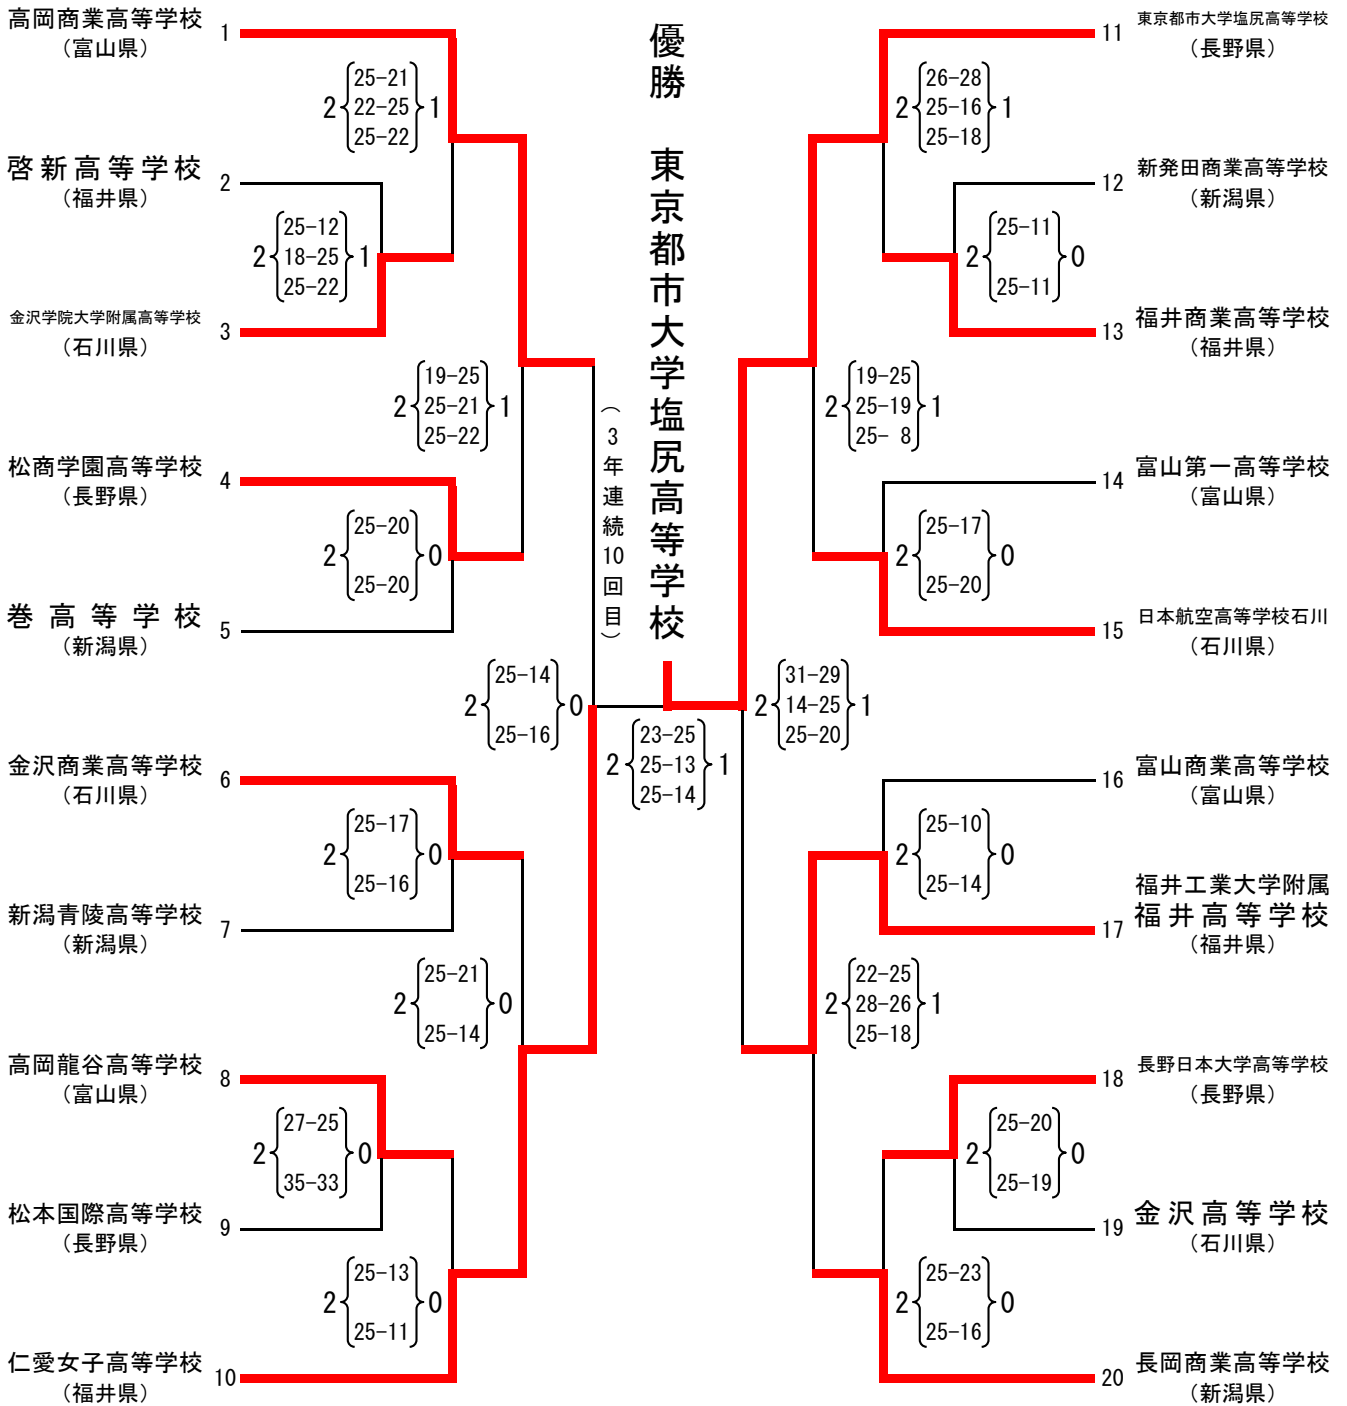

# 令和8年度 北信越高等学校体育大会 第62回北信越高等学校バレーボール選手権大会

【男子】 期日：令和8年6月20日（土）～21日（日）  
会場：リージョンプラザ上越，上越市総合体育館

優勝	準優勝	第3位	第3位
松本国際高等学校	上越総合技術高等学校	新発田中央高等学校	佐渡高等学校

# 令和8年度 北信越高等学校体育大会 第62回北信越高等学校バレーボール選手権大会

【女子】 期日：令和8年6月20日（土）～21日（日）  
会場：リージョンプラザ上越，妙高市総合体育館

優 勝	準優勝	第3位	第3位
東京都市大学 塩尻高等学校	仁 愛 女 子 高 等 学 校	福井工業大学附属 福井高等学校	高 岡 商 業 高 等 学 校