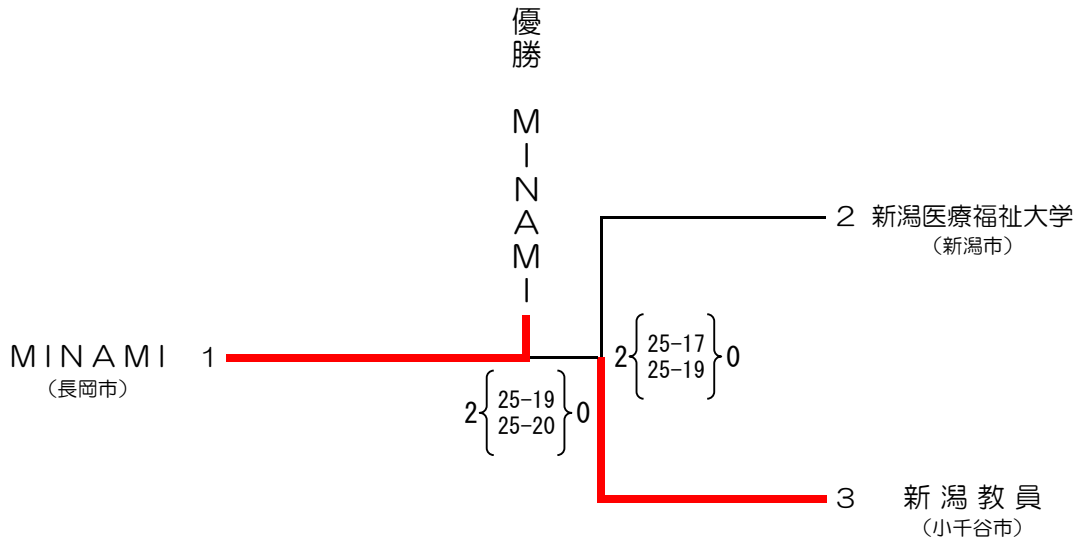

2022年度 中部日本6人制バレーボール総合男女選手権大会 新潟県予選会

期 日 2022年5月8日(日)

会 場 新発田中央高等学校 体育館

開館・受付 9時00分 代表者会議 9時30分 開会式 なし 競技開始 10時00分

男子

優勝	MINAMI
準優勝	新潟教員
3位	新潟医療福祉大学

女子

*女子は新潟医療福祉大学1チームのみエントリー